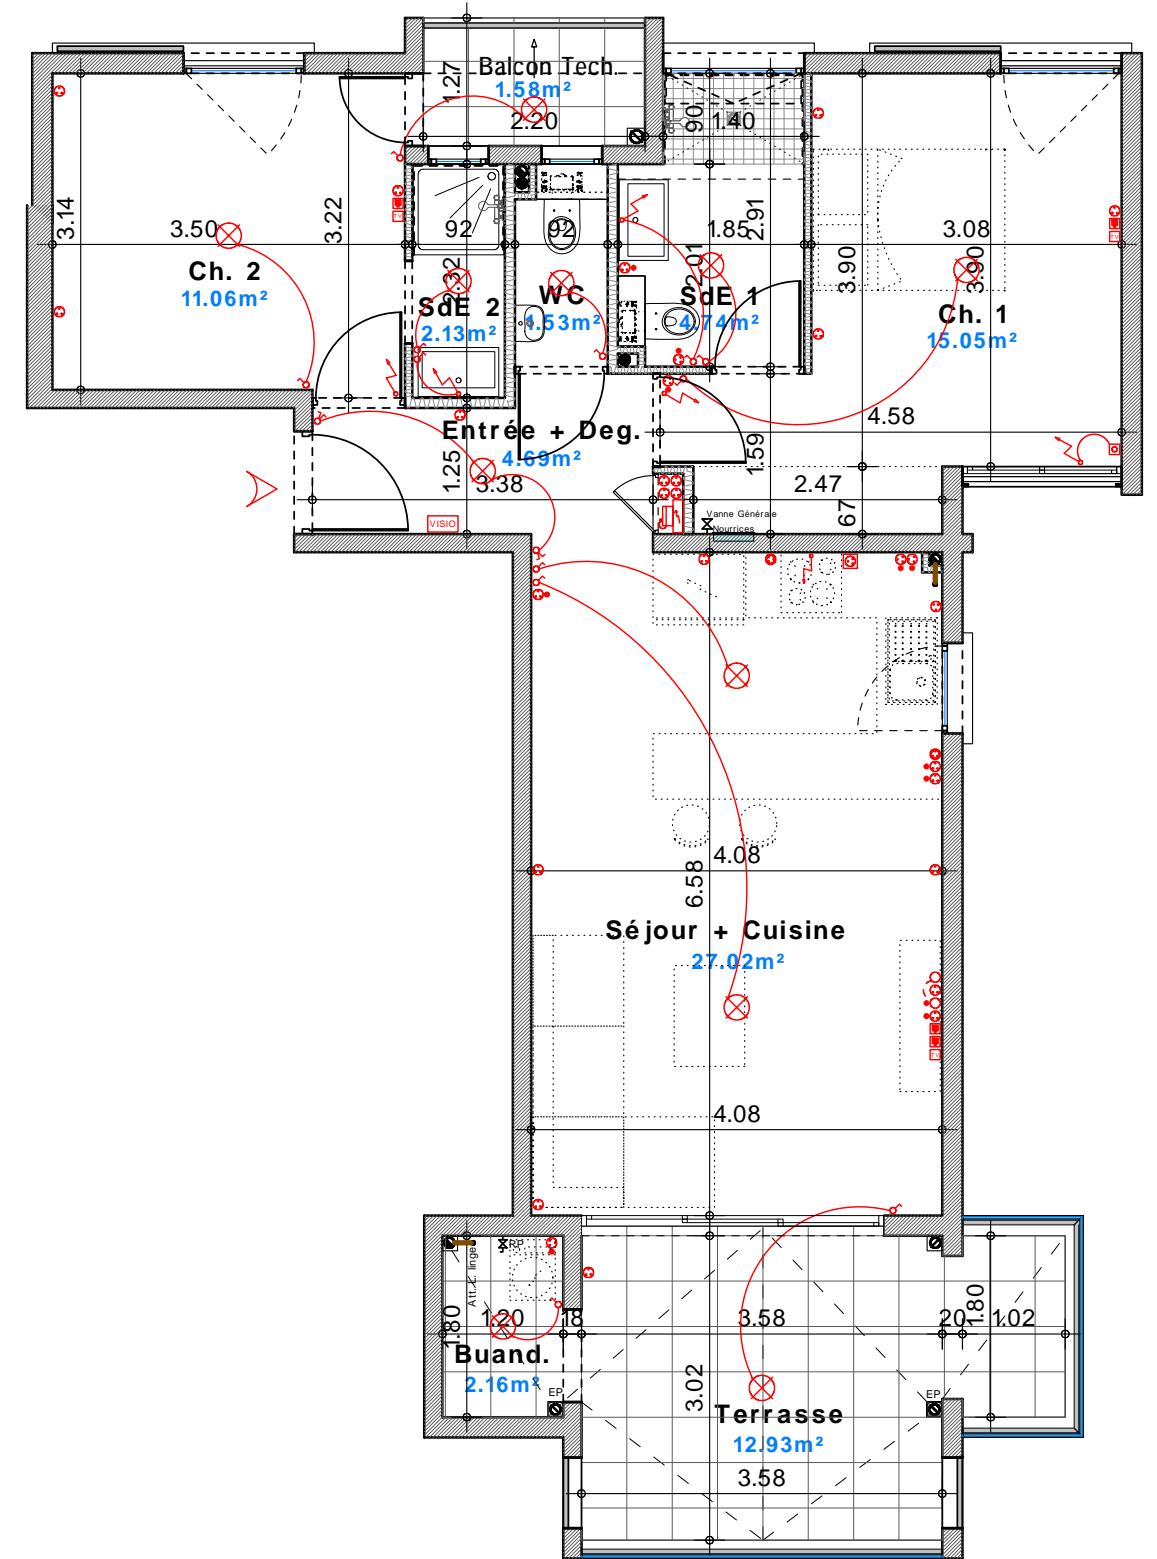

RESIDENCE de 23 logements (3eme tranche)
" Résidence CAMARINE - Bât. CALYPSO "

Zac de l'Etang Z'abricots - Rue Moi Laminaire

97200 - Fort de France

Appartement n° C15	
3 pièces	
R+3	
Entrée + Dégagement	4,69
Séjour + Cuisine	27,02
Chambre 1	15,05
Salle d'eau 1	4,74
Chambre 2	11,06
Salle d'eau 2	2,13
WC	1,53
Sous total	66,22
Terrasse	12,93
Balcon	1,58
Buanderie	2,16
TOTAL	82,89

Mise à jour le 04 Octobre 2019

Perspective non contractuelle

Bernard LECLERCQ ARCHITECTURE SARL

Niveau R+3 (Logements)

Plan de masse

Logement