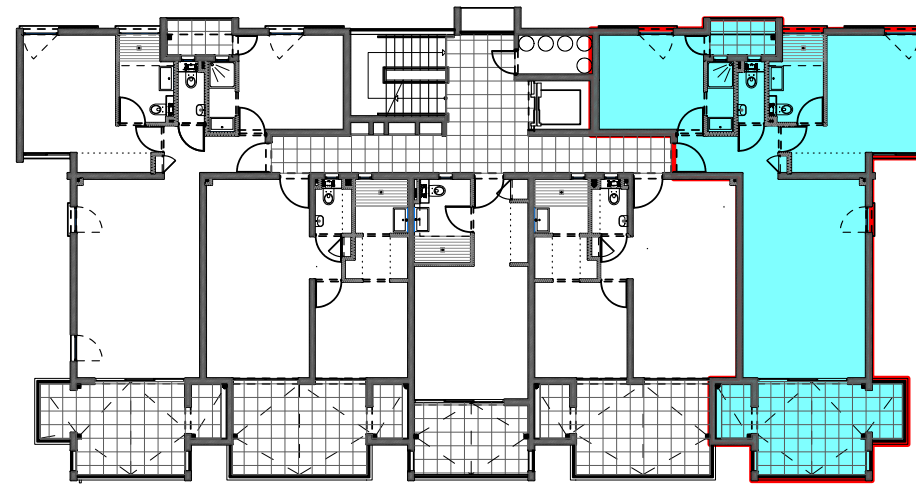

RESIDENCE de 23 logements (3eme tranche)
" Résidence CAMARINE - Bât. CALYPSO "

Zac de l'Etang Z'abricots - Rue Moi Laminaire

97200 - Fort de France

Appartement n° C15	
3 pièces	
R+3	
Entrée + Dégagement	4,69
Séjour + Cuisine	27,02
Chambre 1	15,05
Salle d'eau 1	4,74
Chambre 2	11,06
Salle d'eau 2	2,13
WC	1,53
Sous total	66,22
Terrasse	12,93
Balcon	1,58
Buanderie	2,16
TOTAL	82,89

Mise à jour le 04 Octobre 2019

Perspective non contractuelle

Bernard LECLERCQ ARCHITECTURE SARL

Niveau R+3 (Logements)

Plan de masse

Logement