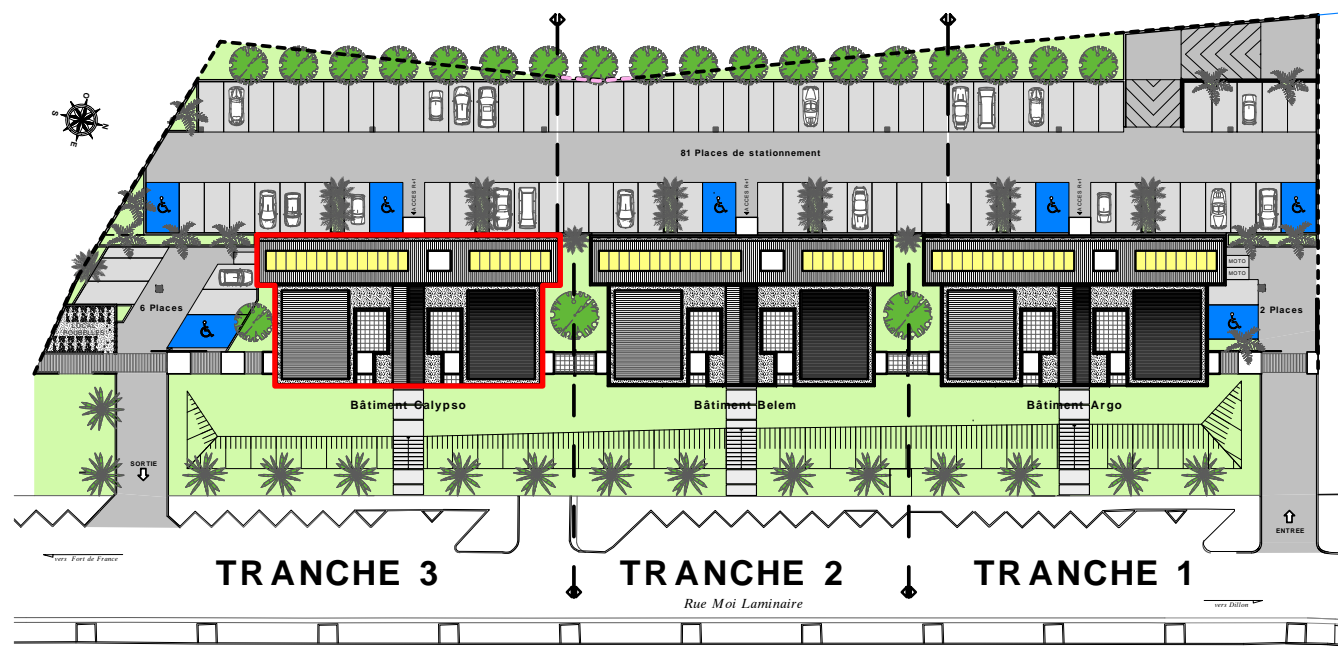

RESIDENCE de 23 logements (3eme tranche)
" Résidence CAMARINE - Bât. CALYPSO "

Zac de l'Etang Z'abricots - Rue Moi Laminaire

97200 - Fort de France

Appartement n° C15	
3 pièces	
R+3	
Entrée + Dégagement	4,69
Séjour + Cuisine	27,02
Chambre 1	15,05
Salle d'eau 1	4,74
Chambre 2	11,06
Salle d'eau 2	2,13
WC	1,53
Sous total	66,22
Terrasse	12,93
Balcon	1,58
Buanderie	2,16
TOTAL	82,89

Mise à jour le 04 Octobre 2019

Perspective non contractuelle

Bernard LECLERCQ ARCHITECTURE SARL

Niveau R+3 (Logements)

Plan de masse

Logement