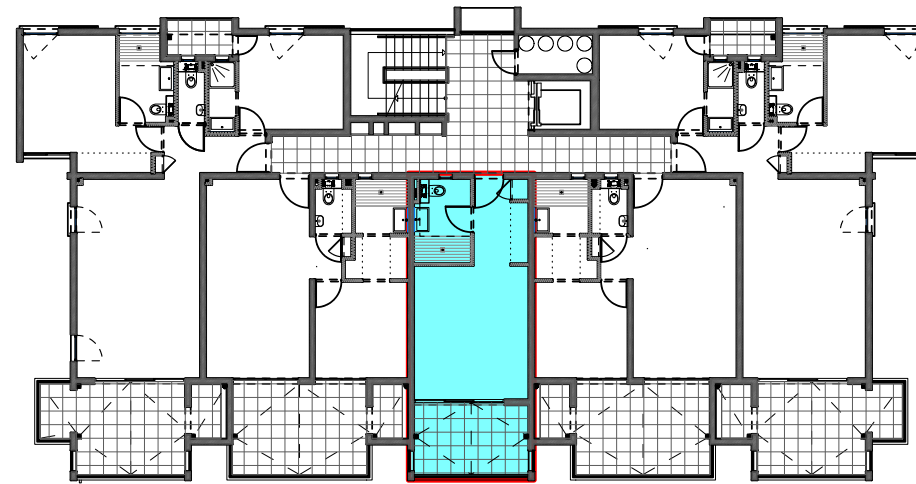

**RESIDENCE de 23 logements (3eme tranche)**  
**" Résidence CAMARINE - Bât. CALYPSO"**

Zac de l'Etang Z'abricots - Rue Moi Laminaire

97200 - Fort de France

<b>Appartement n° C13</b>	
<b>1 pièce</b>	<b>R+3</b>
Salon / Chambre	21,86
Salle d'eau	4,92
<b>Sous total</b>	<b>26,78</b>
Terrasse	8,82
<b>TOTAL</b>	<b>35,60</b>

Mise à jour le 04 Octobre 2019

Perspective non contractuelle

Bernard LECLERCQ ARCHITECTURE SARL

Niveau R+3 (Logements)

Plan de masse

Logement