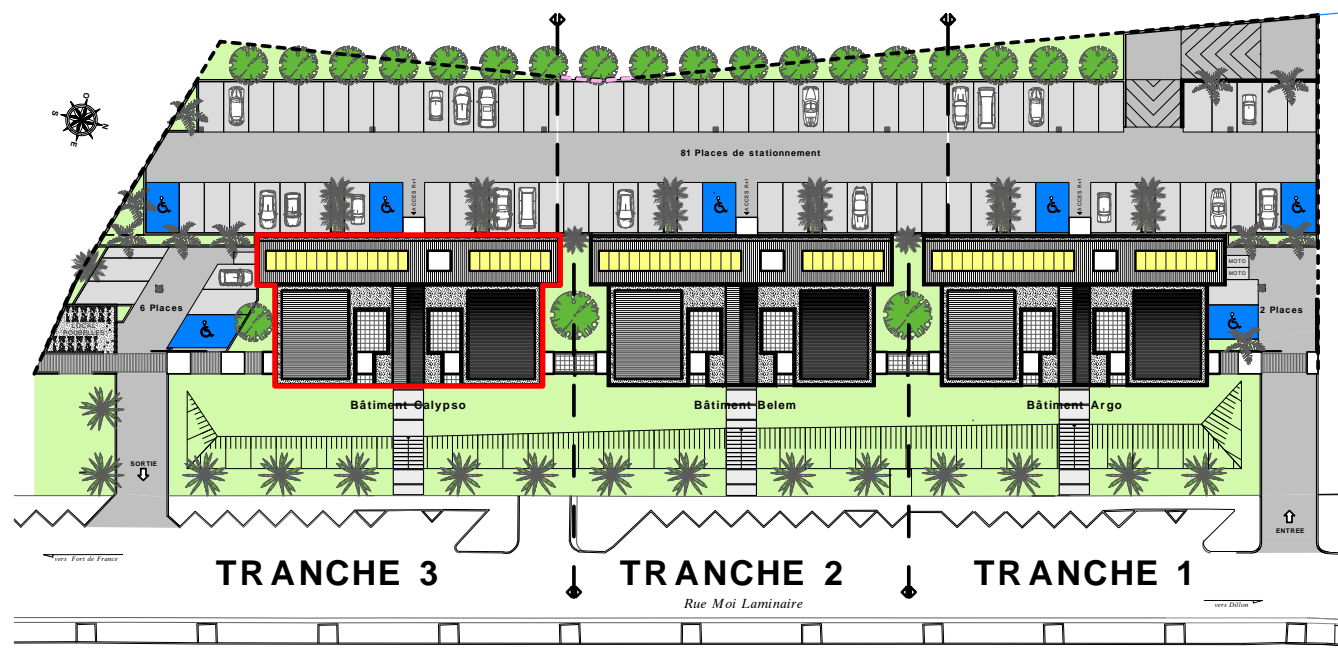

**RESIDENCE de 23 logements (3eme tranche)**  
**" Résidence CAMARINE - Bât. CALYPSO"**

Zac de l'Etang Z'abricots - Rue Moi Laminaire

97200 - Fort de France

<b>Appartement n° C13</b>	
<b>1 pièce</b>	<b>R+3</b>
Salon / Chambre	21,86
Salle d'eau	4,92
<b>Sous total</b>	<b>26,78</b>
Terrasse	8,82
<b>TOTAL</b>	<b>35,60</b>

Mise à jour le 04 Octobre 2019

Perspective non contractuelle

Bernard LECLERCQ ARCHITECTURE SARL

Niveau R+3 (Logements)

Plan de masse

Logement