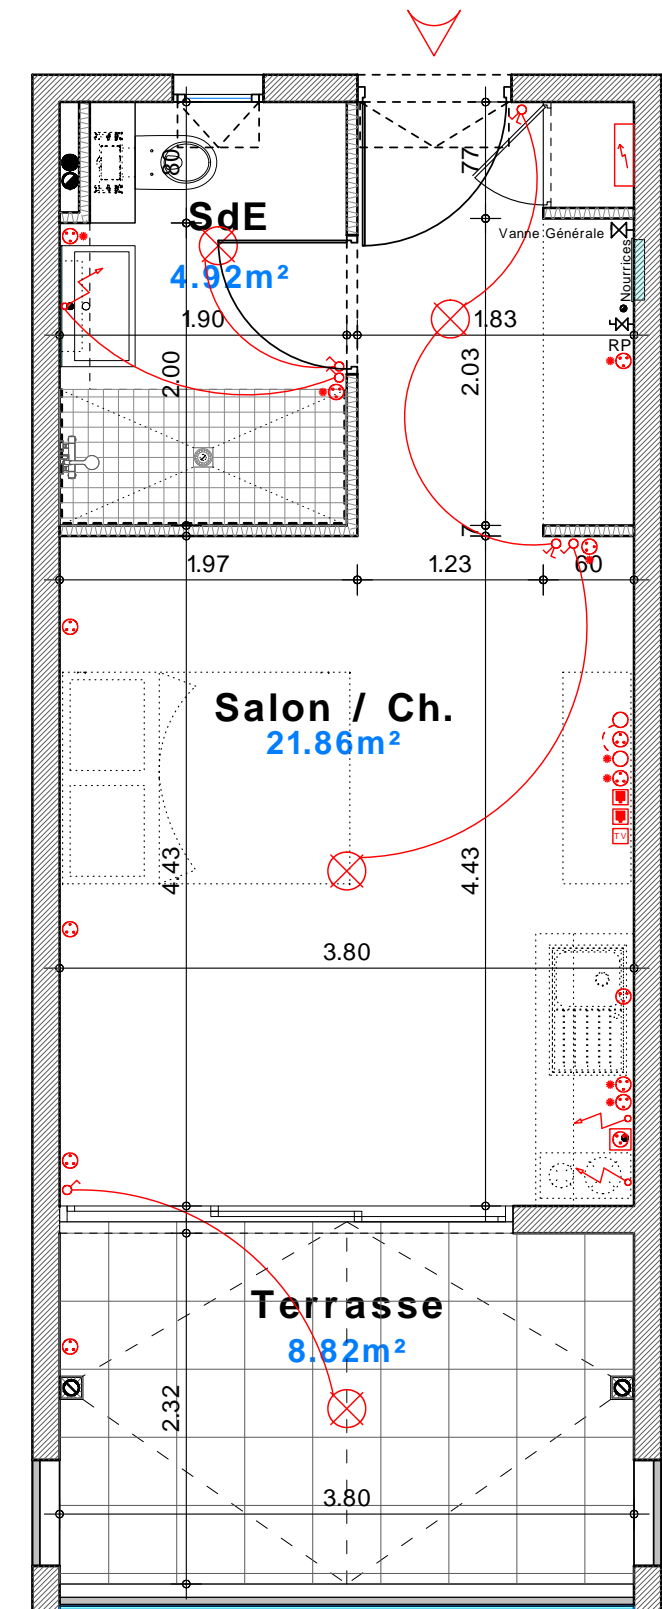

**RESIDENCE de 23 logements (3eme tranche)**  
**" Résidence CAMARINE - Bât. CALYPSO"**

Zac de l'Etang Z'abricots - Rue Moi Laminaire

97200 - Fort de France

<b>Appartement n° C13</b>	
<b>1 pièce</b>	<b>R+3</b>
Salon / Chambre	21,86
Salle d'eau	4,92
<b>Sous total</b>	<b>26,78</b>
Terrasse	8,82
<b>TOTAL</b>	<b>35,60</b>

Mise à jour le 04 Octobre 2019

Perspective non contractuelle

Bernard LECLERCQ ARCHITECTURE SARL

Niveau R+3 (Logements)

Plan de masse

Logement