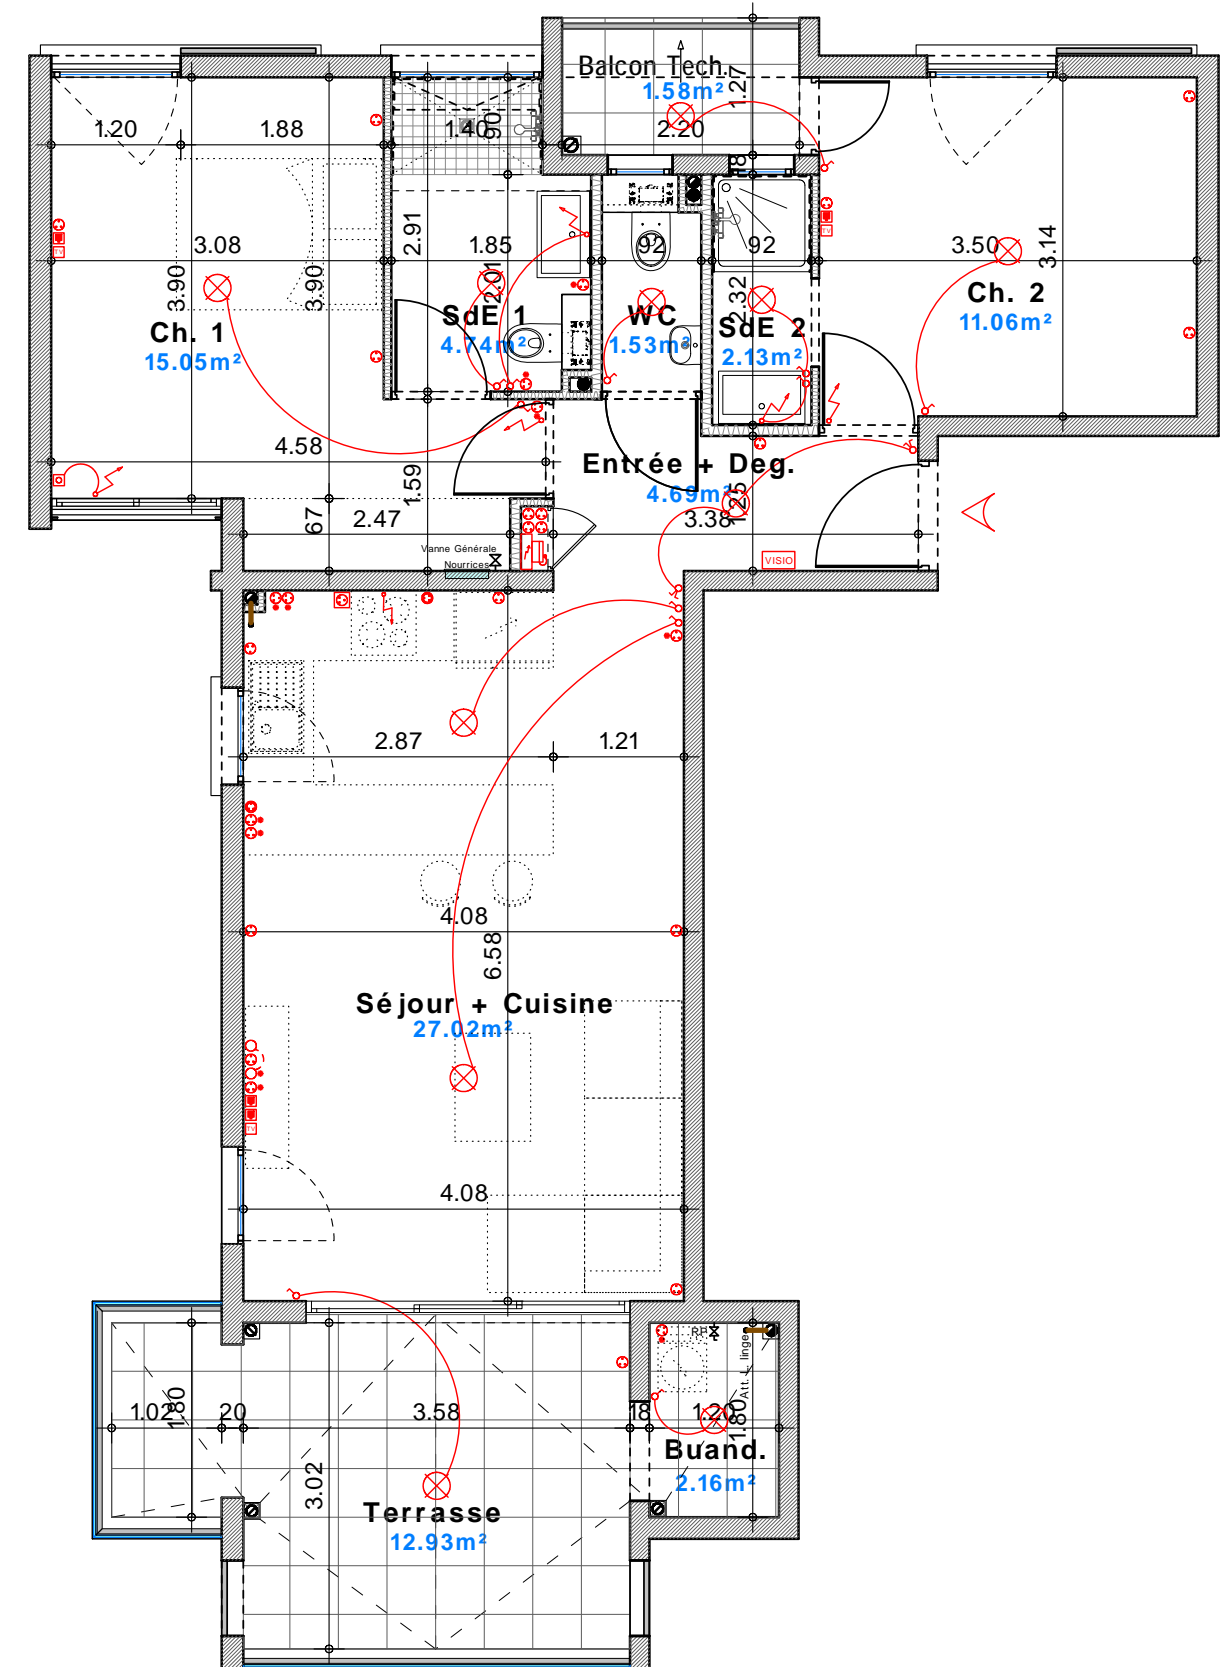

RESIDENCE de 23 logements (3eme tranche)
" Résidence CAMARINE - Bât. CALYPSO"

Zac de l'Etang Z'abricots - Rue Moi Laminaire

97200 - Fort de France

Appartement n° C11	
3 pièces	R+3
Entrée + Dégageant	4,69
Séjour + Cuisine	27,02
Chambre 1	15,05
Salle d'eau 1	4,74
Chambre 2	11,06
Salle d'eau 2	2,13
WC	1,53
Sous total	66,22
Terrasse	12,93
Balcon	1,58
Buanderie	2,16
TOTAL	82,89

Mise à jour le 04 Octobre 2019

Perspective non contractuelle

Bernard LECLERCQ ARCHITECTURE SARL

Niveau R+3 (Logements)

Plan de masse

Logement