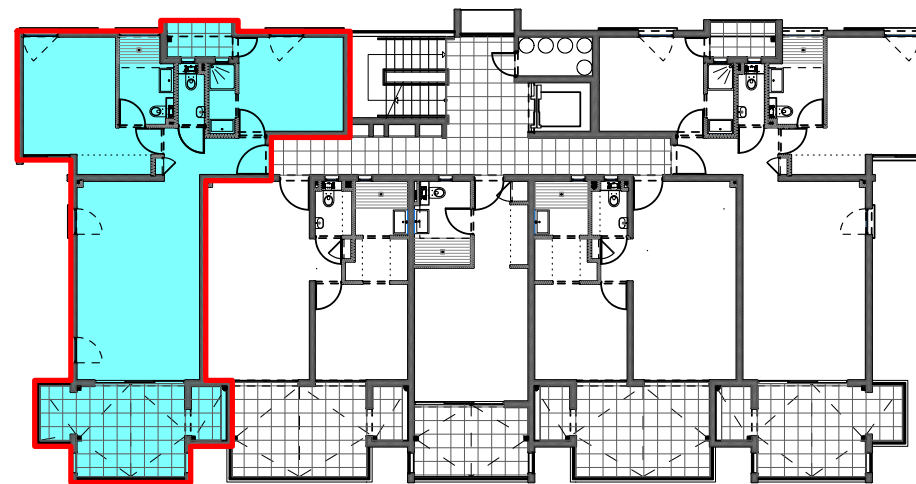

RESIDENCE de 23 logements (3eme tranche)
" Résidence CAMARINE - Bât. CALYPSO"

Zac de l'Etang Z'abricots - Rue Moi Laminaire

97200 - Fort de France

Appartement n° C11	
3 pièces	R+3
Entrée + Dégageant	4,69
Séjour + Cuisine	27,02
Chambre 1	15,05
Salle d'eau 1	4,74
Chambre 2	11,06
Salle d'eau 2	2,13
WC	1,53
Sous total	66,22
Terrasse	12,93
Balcon	1,58
Buanderie	2,16
TOTAL	82,89

Mise à jour le 04 Octobre 2019

Perspective non contractuelle

Bernard LECLERCQ ARCHITECTURE SARL

Niveau R+3 (Logements)

Plan de masse

Logement