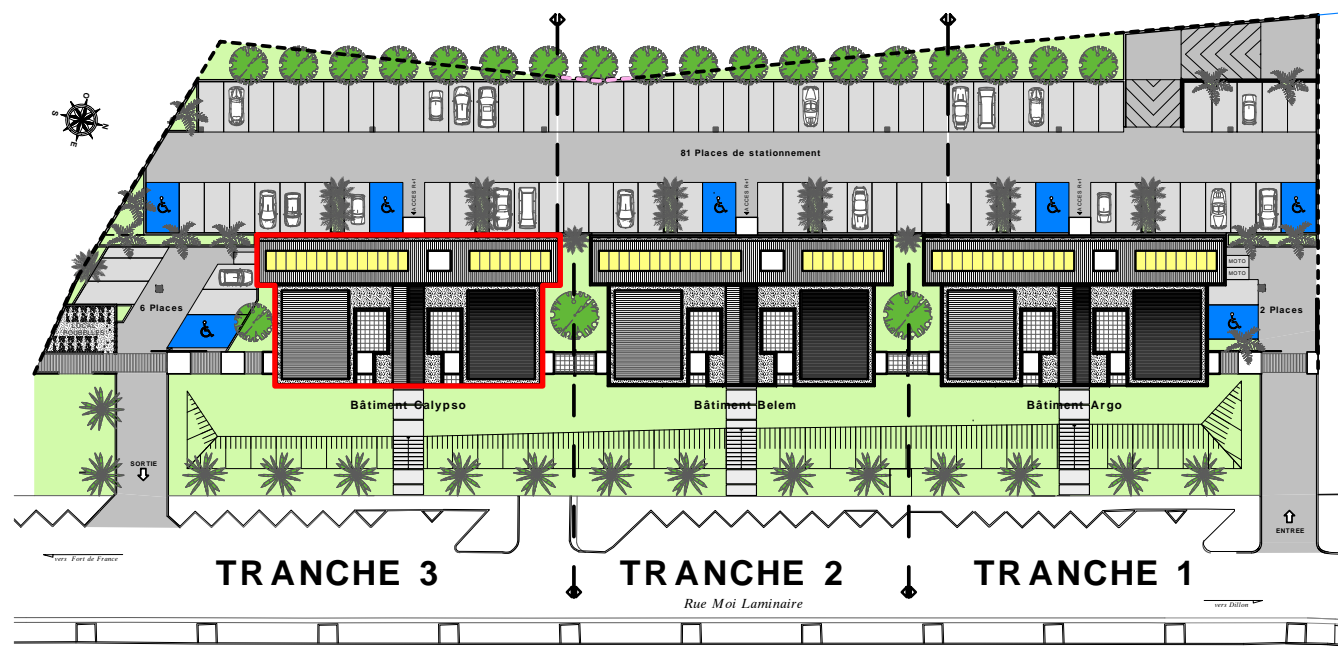

RESIDENCE de 23 logements (3eme tranche)
" Résidence CAMARINE - Bât. CALYPSO"

Zac de l'Etang Z'abricots - Rue Moi Laminaire

97200 - Fort de France

Appartement n° C11	
3 pièces	R+3
Entrée + Dégageant	4,69
Séjour + Cuisine	27,02
Chambre 1	15,05
Salle d'eau 1	4,74
Chambre 2	11,06
Salle d'eau 2	2,13
WC	1,53
Sous total	66,22
Terrasse	12,93
Balcon	1,58
Buanderie	2,16
TOTAL	82,89

Mise à jour le 04 Octobre 2019

Perspective non contractuelle

Bernard LECLERCQ ARCHITECTURE SARL

Niveau R+3 (Logements)

Plan de masse

Logement