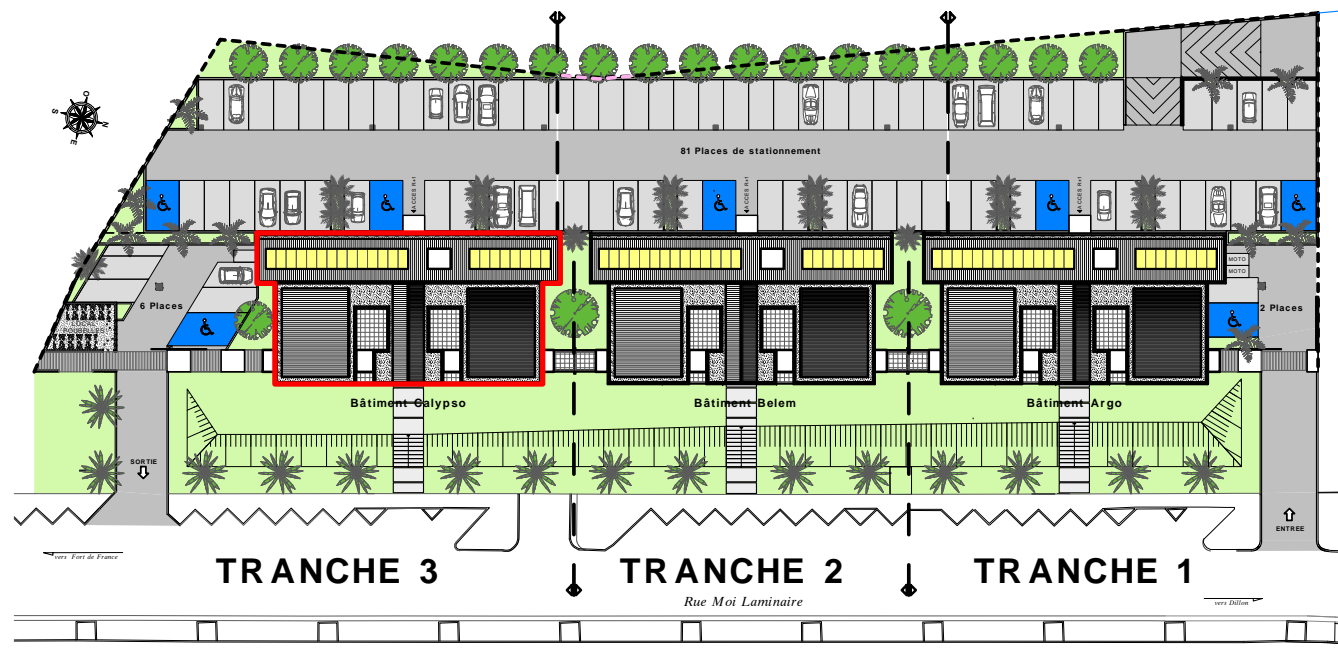

RESIDENCE de 23 logements (3eme tranche)
" Résidence CAMARINE - Bât. CALYPSO"

Zac de l'Etang Z'abricots - Rue Moi Laminaire

97200 - Fort de France

Appartement n° C10	
3 pièces R+2	
Entrée + Dégagement	4,69
Séjour + Cuisine	27,02
Chambre 1	15,05
Salle d'eau 1	4,74
Chambre 2	11,06
Salle d'eau 2	2,13
WC	1,53
Sous total	66,22
Terrasse	12,93
Balcon	1,58
Buanderie	2,16
TOTAL	82,89

Mise à jour le 04 Octobre 2019

Perspective non contractuelle

Bernard LECLERCQ ARCHITECTURE SARL

Niveau R+2 (Logements)

Plan de masse

Logement