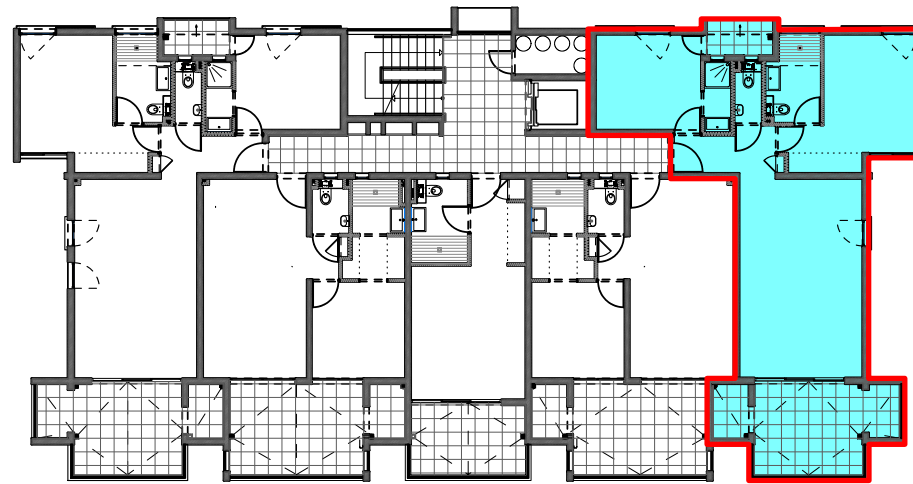

RESIDENCE de 23 logements (3eme tranche)
" Résidence CAMARINE - Bât. CALYPSO"

Zac de l'Etang Z'abricots - Rue Moi Laminaire

97200 - Fort de France

Appartement n° C10	
3 pièces R+2	
Entrée + Dégagement	4,69
Séjour + Cuisine	27,02
Chambre 1	15,05
Salle d'eau 1	4,74
Chambre 2	11,06
Salle d'eau 2	2,13
WC	1,53
Sous total	66,22
Terrasse	12,93
Balcon	1,58
Buanderie	2,16
TOTAL	82,89

Mise à jour le 04 Octobre 2019

Perspective non contractuelle

Bernard LECLERCQ ARCHITECTURE SARL

Niveau R+2 (Logements)

Plan de masse

Logement