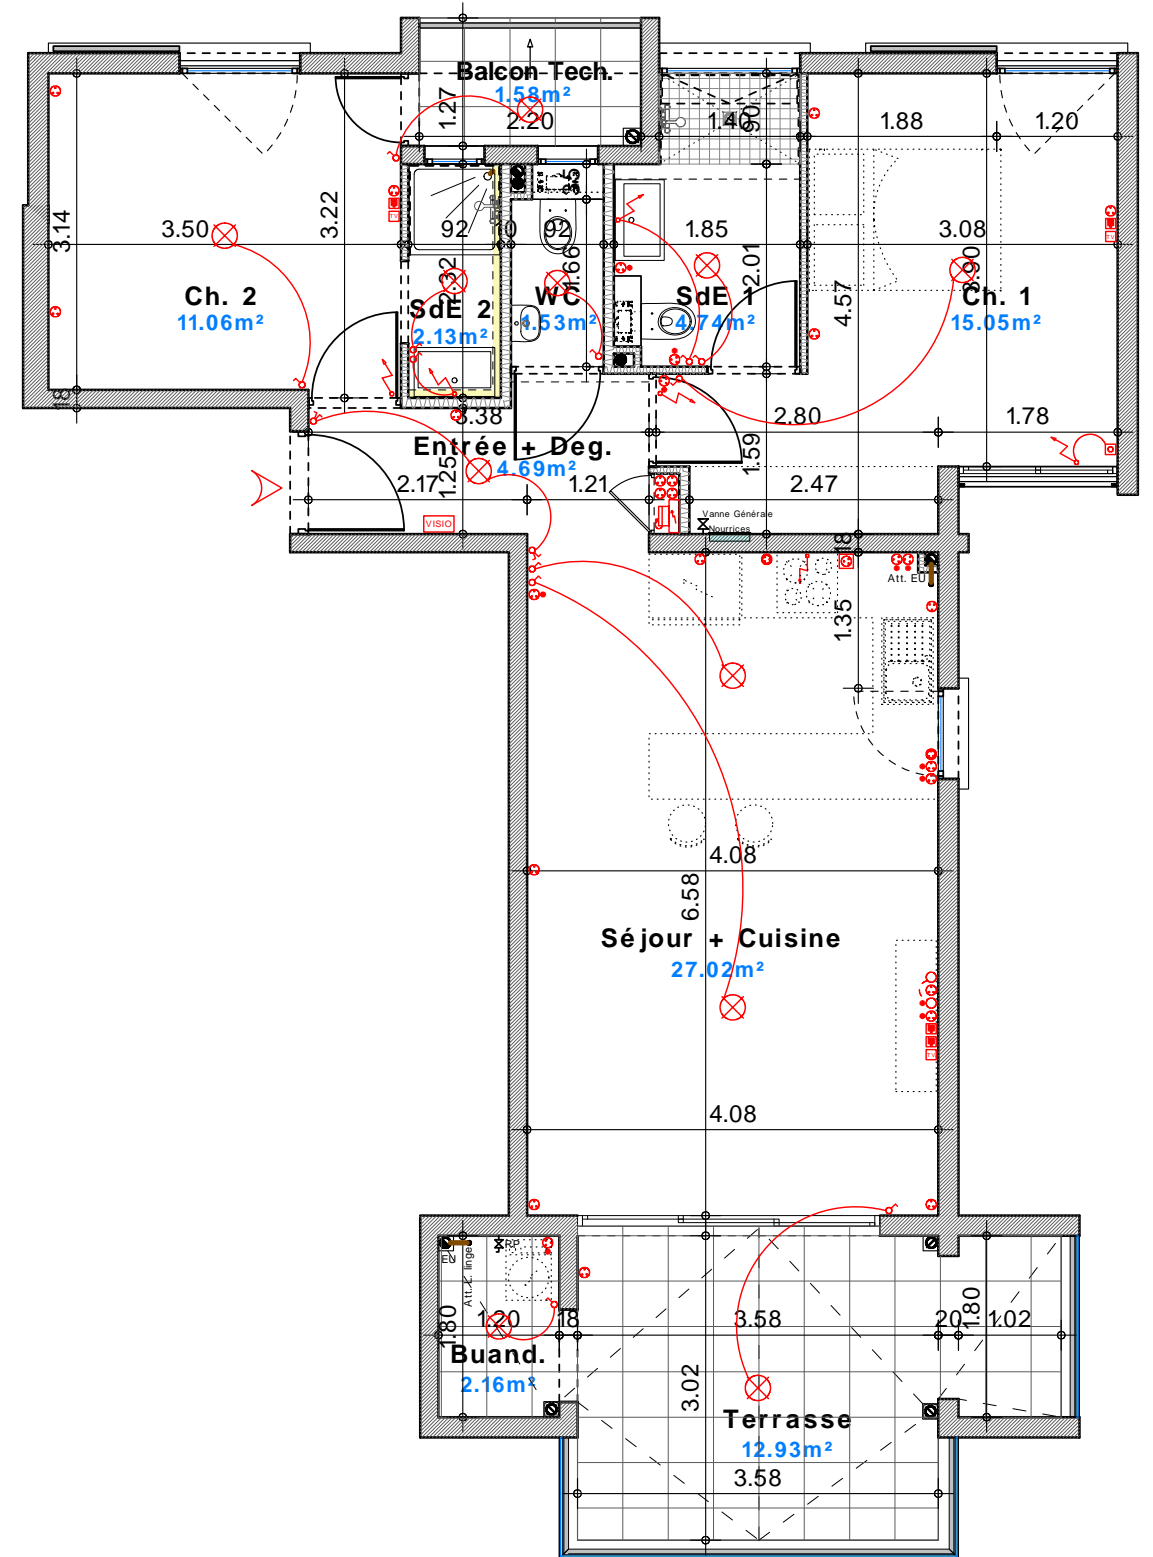

RESIDENCE de 23 logements (3eme tranche)
" Résidence CAMARINE - Bât. CALYPSO"

Zac de l'Etang Z'abricots - Rue Moi Laminaire

97200 - Fort de France

Appartement n° C10	
3 pièces R+2	
Entrée + Dégagement	4,69
Séjour + Cuisine	27,02
Chambre 1	15,05
Salle d'eau 1	4,74
Chambre 2	11,06
Salle d'eau 2	2,13
WC	1,53
Sous total	66,22
Terrasse	12,93
Balcon	1,58
Buanderie	2,16
TOTAL	82,89

Mise à jour le 04 Octobre 2019

Perspective non contractuelle

Bernard LECLERCQ ARCHITECTURE SARL

Niveau R+2 (Logements)

Plan de masse

Logement