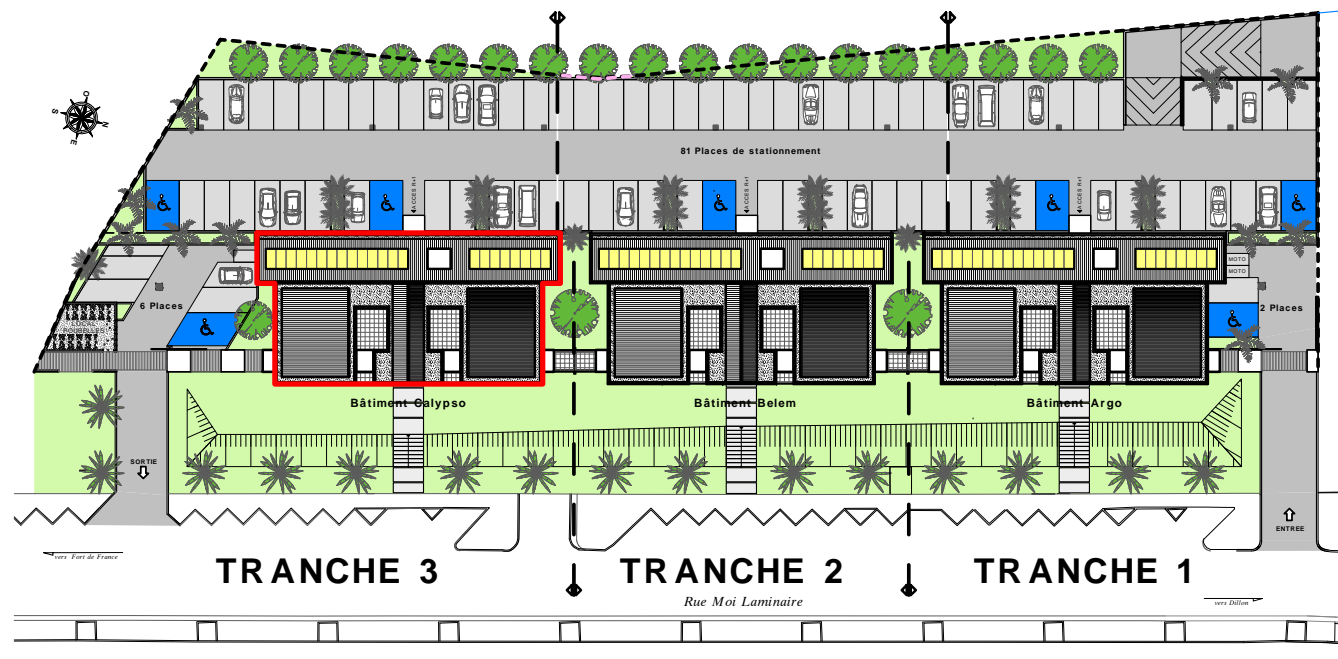

RESIDENCE de 23 logements (3eme tranche)
" Résidence CAMARINE - Bât. CALYPSO "

Zac de l'Etang Z'abricots - Rue Moi Laminaire

97200 - Fort de France

Appartement n° C7	R+2
2 pièces	
Séjour + Cuisine	24,58
Chambre + Dressing	12,69
Salle d'eau	3,26
WC	1,89
Sous total	42,42
Terrasse	13,41
Buanderie	2,16
TOTAL	57,99

Mise à jour le 04 Octobre 2019

Perspective non contractuelle

Bernard LECLERCQ ARCHITECTURE SARL

Niveau R+2 (Logements)

Plan de masse

Logement