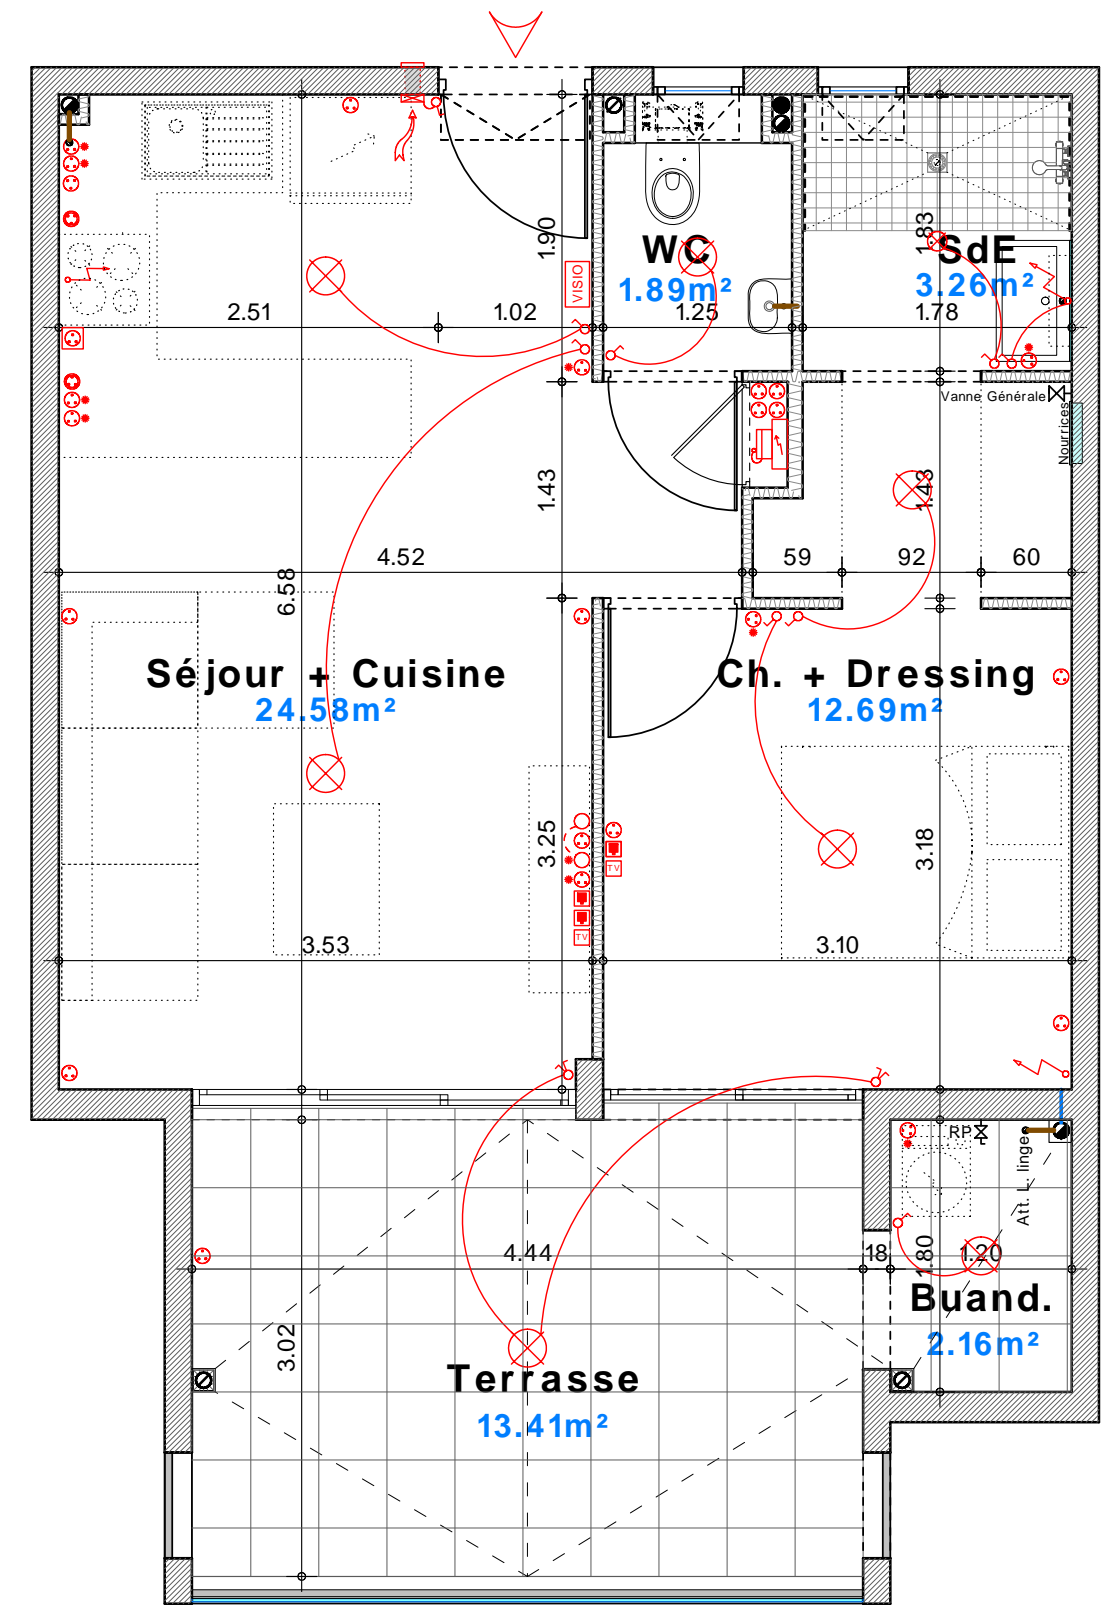

RESIDENCE de 23 logements (3eme tranche)
" Résidence CAMARINE - Bât. CALYPSO "

Zac de l'Etang Z'abricots - Rue Moi Laminaire

97200 - Fort de France

Appartement n° C7	R+2
2 pièces	
Séjour + Cuisine	24,58
Chambre + Dressing	12,69
Salle d'eau	3,26
WC	1,89
Sous total	42,42
Terrasse	13,41
Buanderie	2,16
TOTAL	57,99

Mise à jour le 04 Octobre 2019

Perspective non contractuelle

Bernard LECLERCQ ARCHITECTURE SARL

Niveau R+2 (Logements)

Plan de masse

Logement