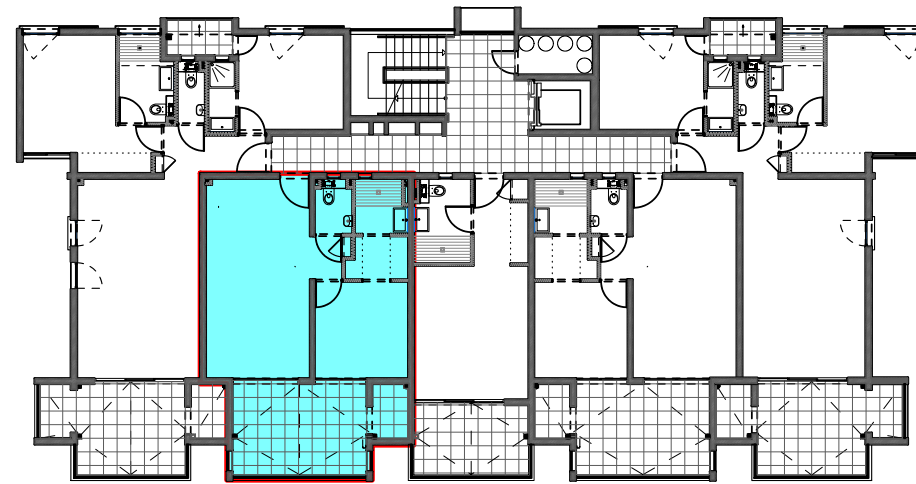

RESIDENCE de 23 logements (3eme tranche)
" Résidence CAMARINE - Bât. CALYPSO "

Zac de l'Etang Z'abricots - Rue Moi Laminaire

97200 - Fort de France

Appartement n° C7	R+2
2 pièces	
Séjour + Cuisine	24,58
Chambre + Dressing	12,69
Salle d'eau	3,26
WC	1,89
Sous total	42,42
Terrasse	13,41
Buanderie	2,16
TOTAL	57,99

Mise à jour le 04 Octobre 2019

Perspective non contractuelle

Bernard LECLERCQ ARCHITECTURE SARL

Niveau R+2 (Logements)

Plan de masse

Logement