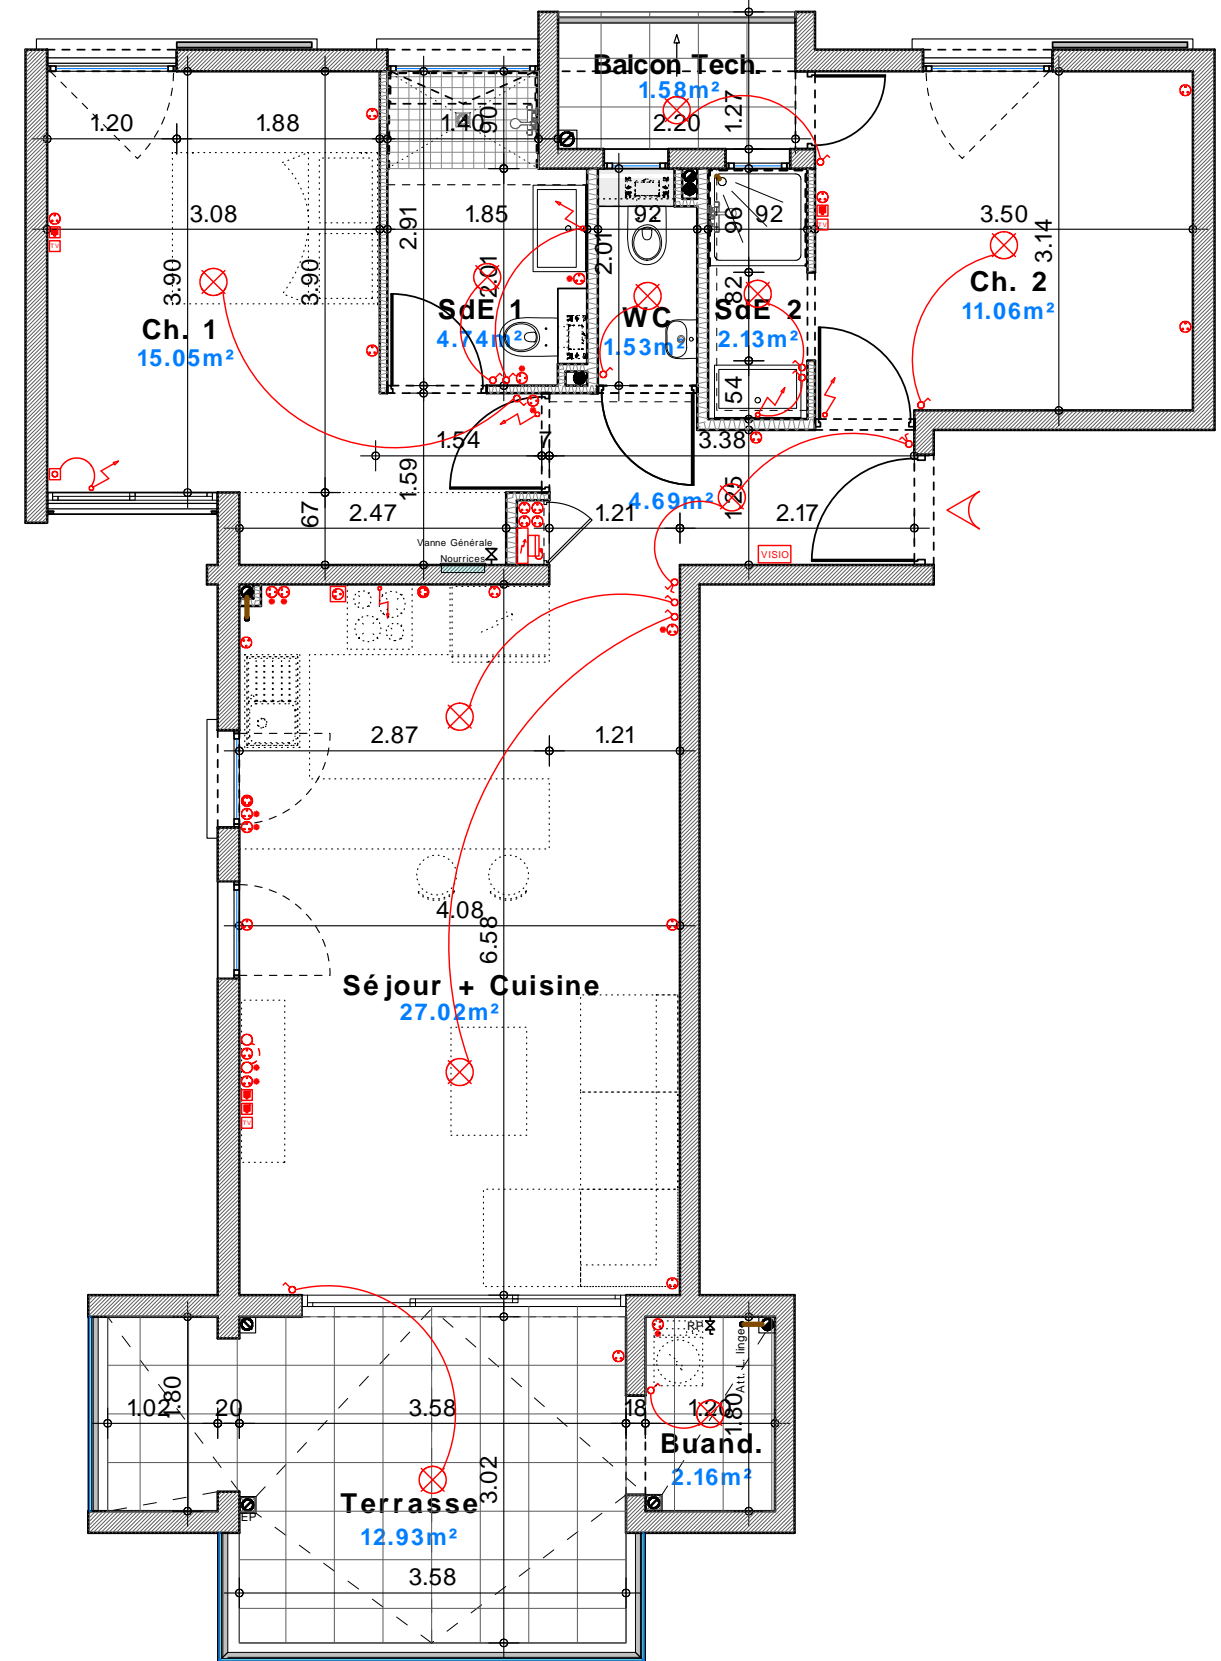

RESIDENCE de 23 logements (3eme tranche)
" Résidence CAMARINE - Bât. CALYPSO"

Zac de l'Etang Z'abricots - Rue Moi Laminaire

97200 - Fort de France

Appartement n° C6	
3 pièces	R+2
Entrée + Dégageant	4,69
Séjour + Cuisine	27,02
Chambre 1	15,05
Salle d'eau 1	4,74
Chambre 2	11,06
Salle d'eau 2	2,13
WC	1,53
Sous total	66,22
Terrasse	12,93
Balcon	1,58
Buanderie	2,16
TOTAL	82,89

Mise à jour le 04 Octobre 2019

Perspective non contractuelle

Bernard LECLERCQ ARCHITECTURE SARL

Niveau R+2 (Logements)

Plan de masse

Logement