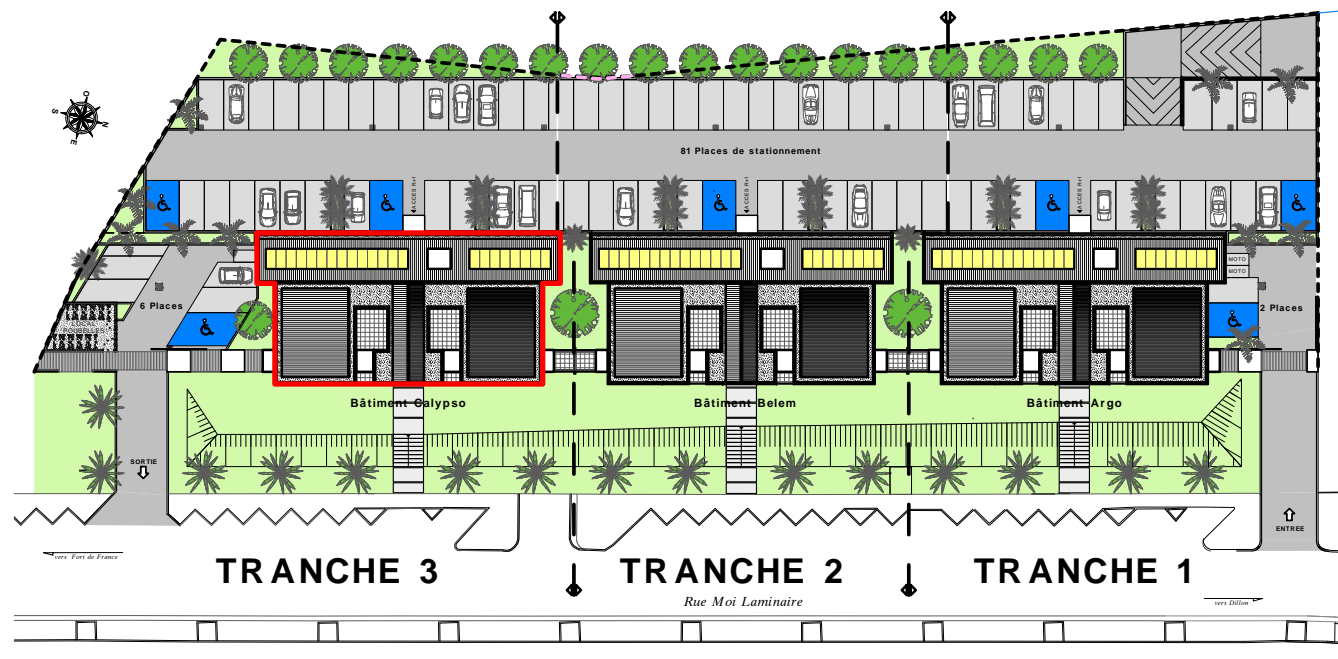

RESIDENCE de 23 logements (3eme tranche)
" Résidence CAMARINE - Bât. CALYPSO"

Zac de l'Etang Z'abricots - Rue Moi Laminaire

97200 - Fort de France

Appartement n° C6	
3 pièces	R+2
Entrée + Dégageant	4,69
Séjour + Cuisine	27,02
Chambre 1	15,05
Salle d'eau 1	4,74
Chambre 2	11,06
Salle d'eau 2	2,13
WC	1,53
Sous total	66,22
Terrasse	12,93
Balcon	1,58
Buanderie	2,16
TOTAL	82,89

Mise à jour le 04 Octobre 2019

Perspective non contractuelle

Bernard LECLERCQ ARCHITECTURE SARL

Niveau R+2 (Logements)

Plan de masse

Logement