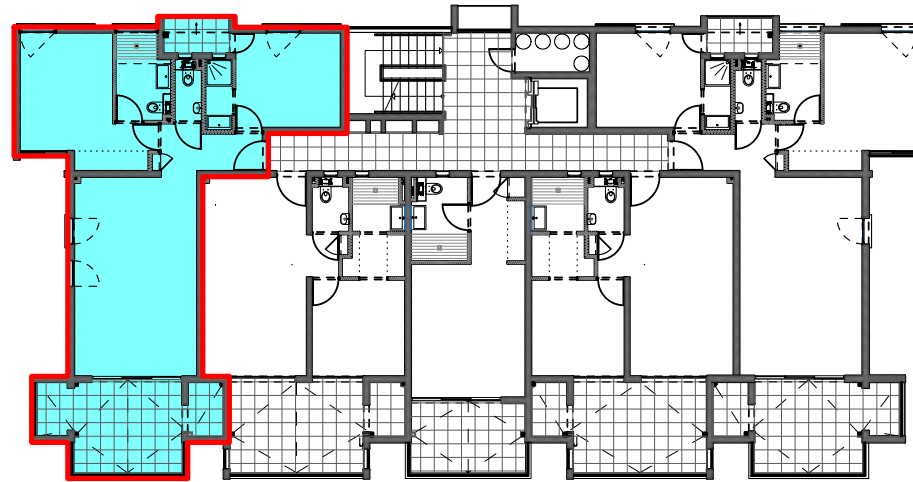

RESIDENCE de 23 logements (3eme tranche)
" Résidence CAMARINE - Bât. CALYPSO"

Zac de l'Etang Z'abricots - Rue Moi Laminaire

97200 - Fort de France

Appartement n° C6	
3 pièces	R+2
Entrée + Dégageant	4,69
Séjour + Cuisine	27,02
Chambre 1	15,05
Salle d'eau 1	4,74
Chambre 2	11,06
Salle d'eau 2	2,13
WC	1,53
Sous total	66,22
Terrasse	12,93
Balcon	1,58
Buanderie	2,16
TOTAL	82,89

Mise à jour le 04 Octobre 2019

Perspective non contractuelle

Bernard LECLERCQ ARCHITECTURE SARL

Niveau R+2 (Logements)

Plan de masse

Logement