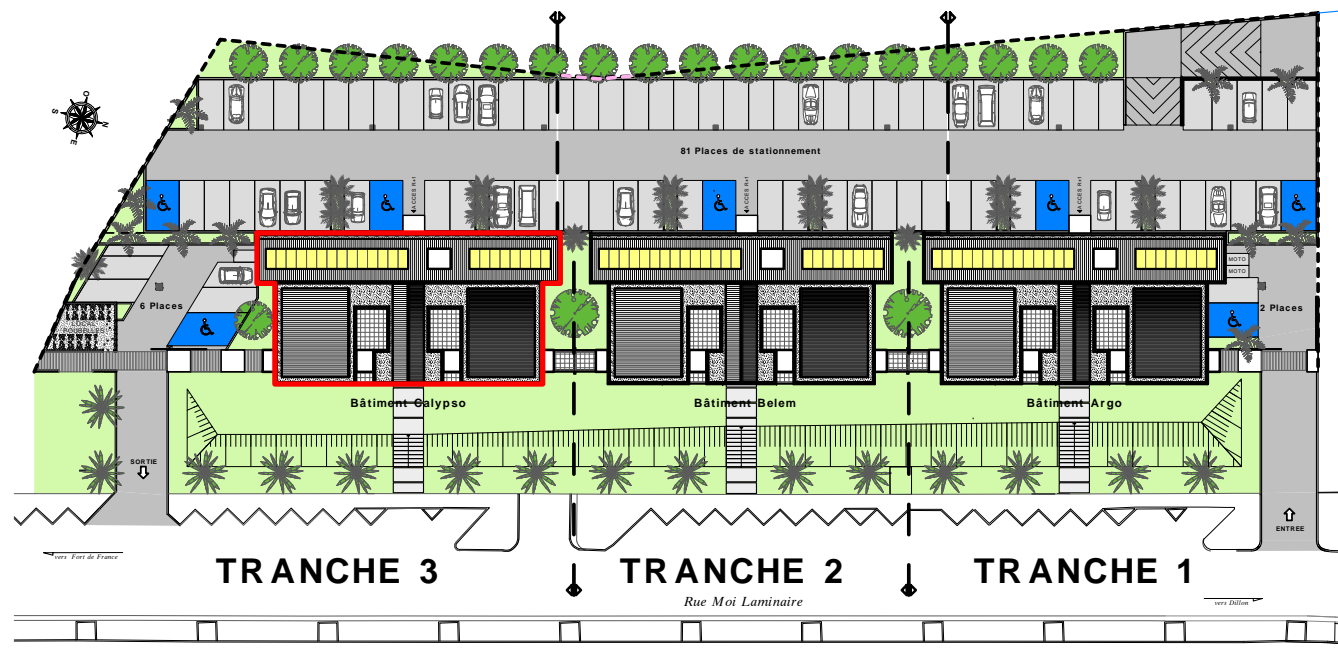

**RESIDENCE de 23 logements (3eme tranche)  
" Résidence CAMARINE - Bât. CALYPSO"**

Zac de l'Etang Z'abricots - Rue Moi Laminaire

97200 - Fort de France

Appartement n° C5	
3 pièces	
	R+1
Entrée + Dégageant	4,69
Séjour + Cuisine	27,02
Chambre 1	15,05
Salle d'eau 1	4,74
Chambre 2	11,06
Salle d'eau 2	2,13
WC	1,53
<b>Sous total</b>	<b>66,22</b>
Terrasse	13,26
Terrasse non couverte	3,15
Balcon	1,58
Buanderie	2,16
<b>TOTAL</b>	<b>86,37</b>

Mise à jour le 04 Octobre 2019

Perspective non contractuelle

Bernard LECLERCQ ARCHITECTURE SARL

Niveau R+1 (Logements)

Plan de masse

Logement