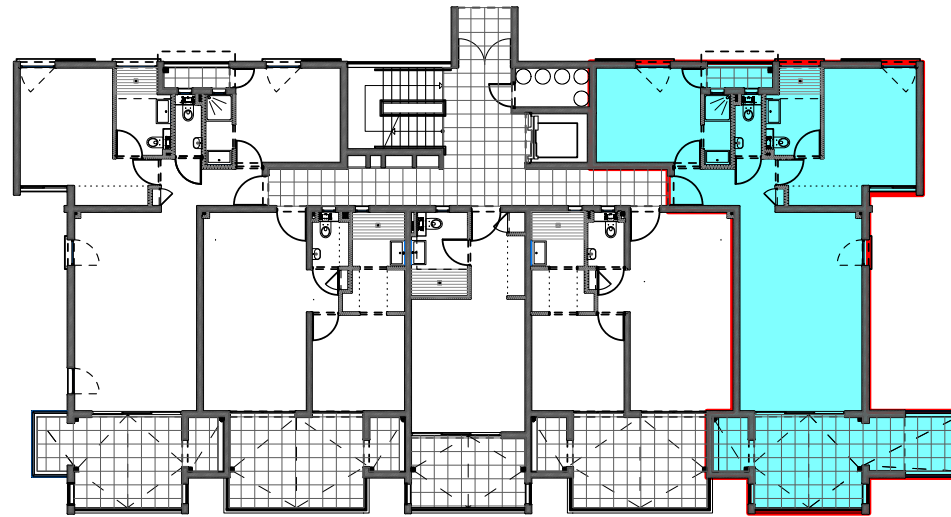

**RESIDENCE de 23 logements (3eme tranche)  
" Résidence CAMARINE - Bât. CALYPSO"**

Zac de l'Etang Z'abricots - Rue Moi Laminaire

97200 - Fort de France

Appartement n° C5	
3 pièces	
	R+1
Entrée + Dégageant	4,69
Séjour + Cuisine	27,02
Chambre 1	15,05
Salle d'eau 1	4,74
Chambre 2	11,06
Salle d'eau 2	2,13
WC	1,53
<b>Sous total</b>	<b>66,22</b>
Terrasse	13,26
Terrasse non couverte	3,15
Balcon	1,58
Buanderie	2,16
<b>TOTAL</b>	<b>86,37</b>

Mise à jour le 04 Octobre 2019

Perspective non contractuelle

Bernard LECLERCQ ARCHITECTURE SARL

Niveau R+1 (Logements)

Plan de masse

Logement