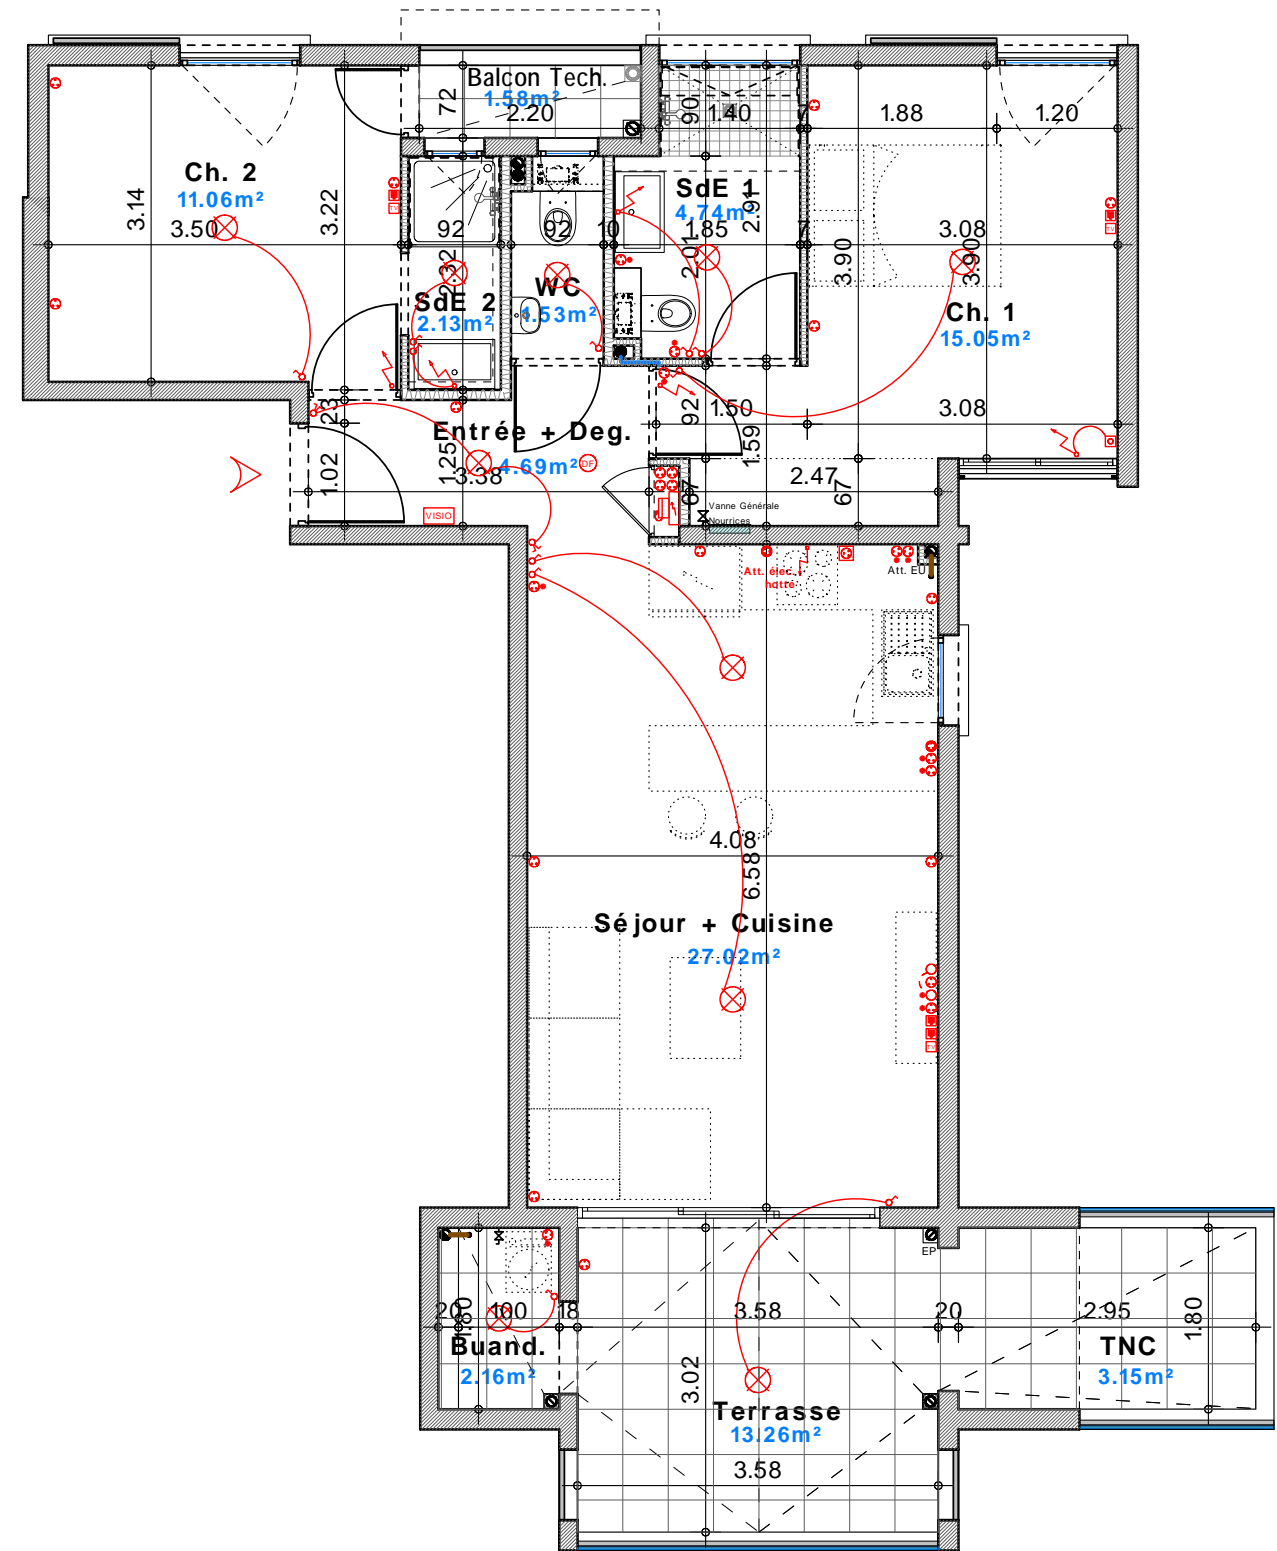

**RESIDENCE de 23 logements (3eme tranche)  
" Résidence CAMARINE - Bât. CALYPSO"**

Zac de l'Etang Z'abricots - Rue Moi Laminaire

97200 - Fort de France

Appartement n° C5	
3 pièces	
	R+1
Entrée + Dégageant	4,69
Séjour + Cuisine	27,02
Chambre 1	15,05
Salle d'eau 1	4,74
Chambre 2	11,06
Salle d'eau 2	2,13
WC	1,53
<b>Sous total</b>	<b>66,22</b>
Terrasse	13,26
Terrasse non couverte	3,15
Balcon	1,58
Buanderie	2,16
<b>TOTAL</b>	<b>86,37</b>

Mise à jour le 04 Octobre 2019

Perspective non contractuelle

Bernard LECLERCQ ARCHITECTURE SARL

Niveau R+1 (Logements)

Plan de masse

Logement