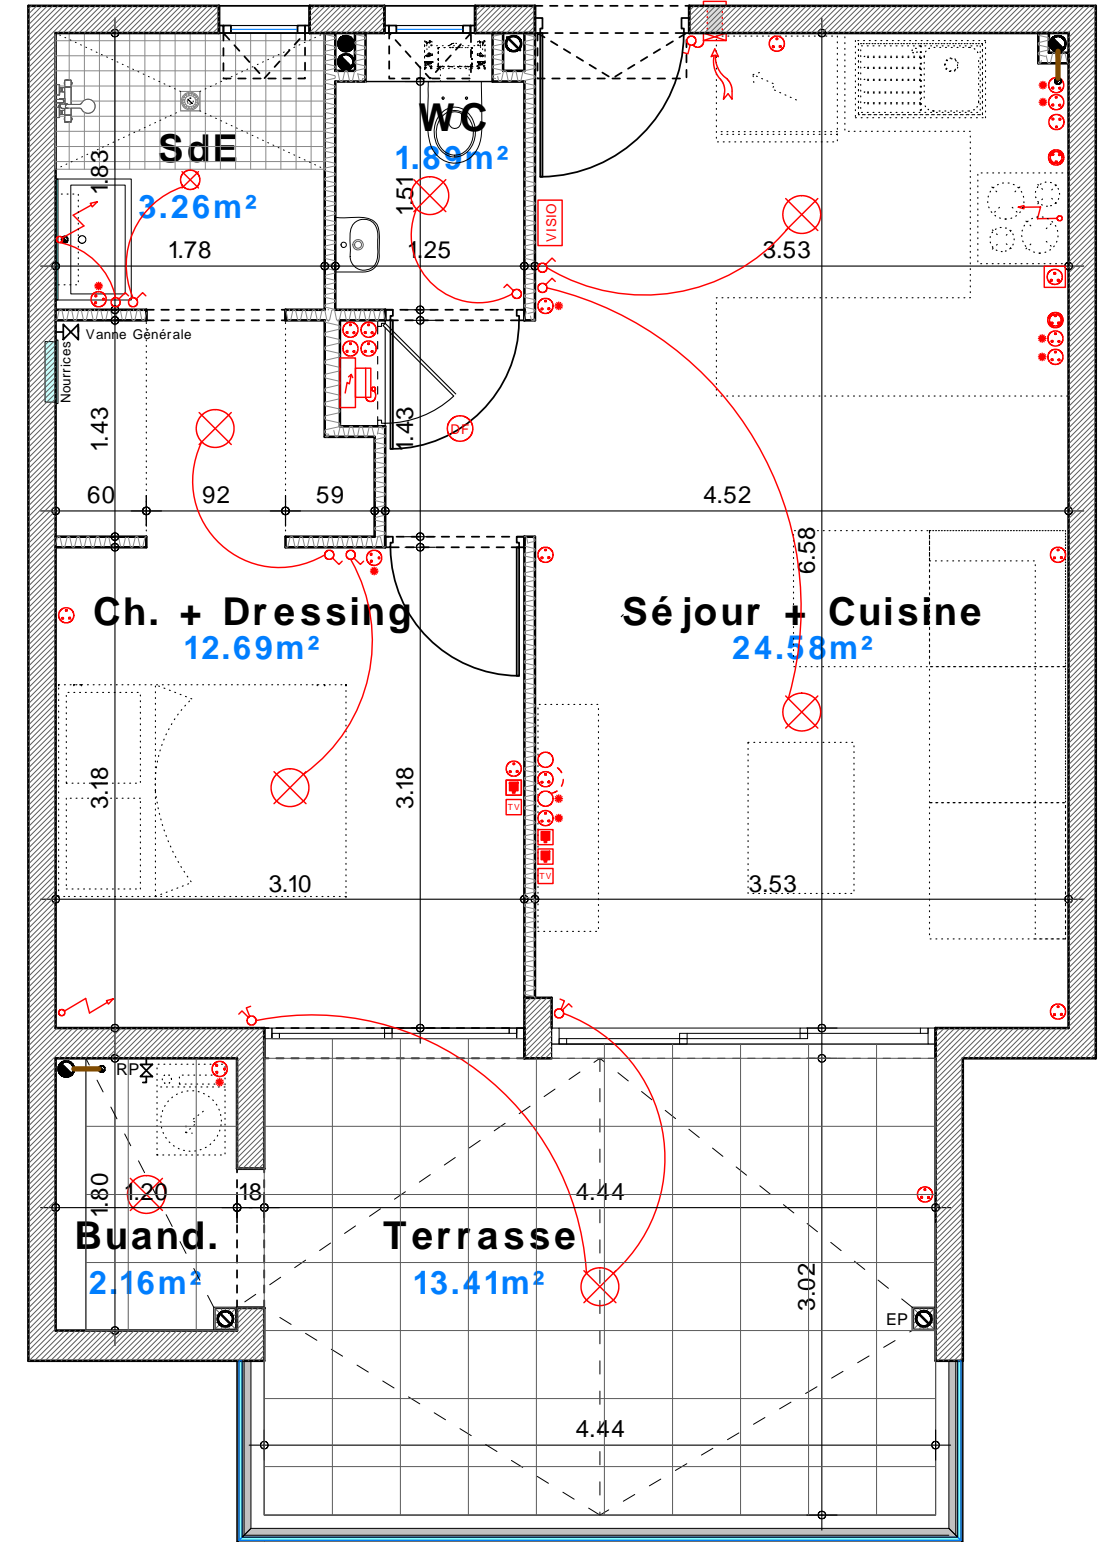

RESIDENCE de 23 logements (3eme tranche)
" Résidence CAMARINE - Bât. CALYPSO "

Zac de l'Etang Z'abricots - Rue Moi Laminaire

97200 - Fort de France

Appartement n° C4	
2 pièces	
	R+1
Séjour + Cuisine	24,58
Chambre + Dressing	12,69
Salle d'eau	3,26
WC	1,89
Sous total	42,42
Terrasse	13,41
Buanderie	2,16
TOTAL	57,99

Mise à jour le 04 Octobre 2019

Perspective non contractuelle

Bernard LECLERCQ ARCHITECTURE SARL

Niveau R+1 (Logements)

Plan de masse

Logement