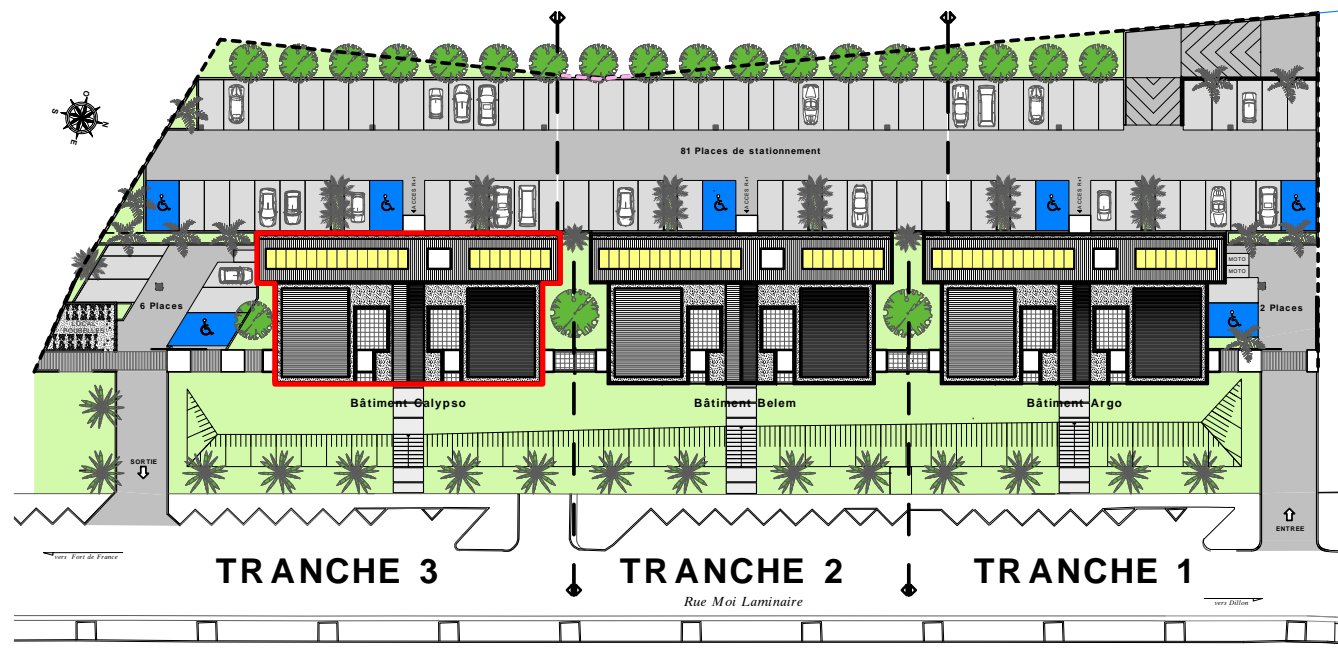

RESIDENCE de 23 logements (3eme tranche)
" Résidence CAMARINE - Bât. CALYPSO "

Zac de l'Etang Z'abricots - Rue Moi Laminaire

97200 - Fort de France

Appartement n° C4	
2 pièces	
	R+1
Séjour + Cuisine	24,58
Chambre + Dressing	12,69
Salle d'eau	3,26
WC	1,89
Sous total	42,42
Terrasse	13,41
Buanderie	2,16
TOTAL	57,99

Mise à jour le 04 Octobre 2019

Perspective non contractuelle

Bernard LECLERCQ ARCHITECTURE SARL

Niveau R+1 (Logements)

Plan de masse

Logement