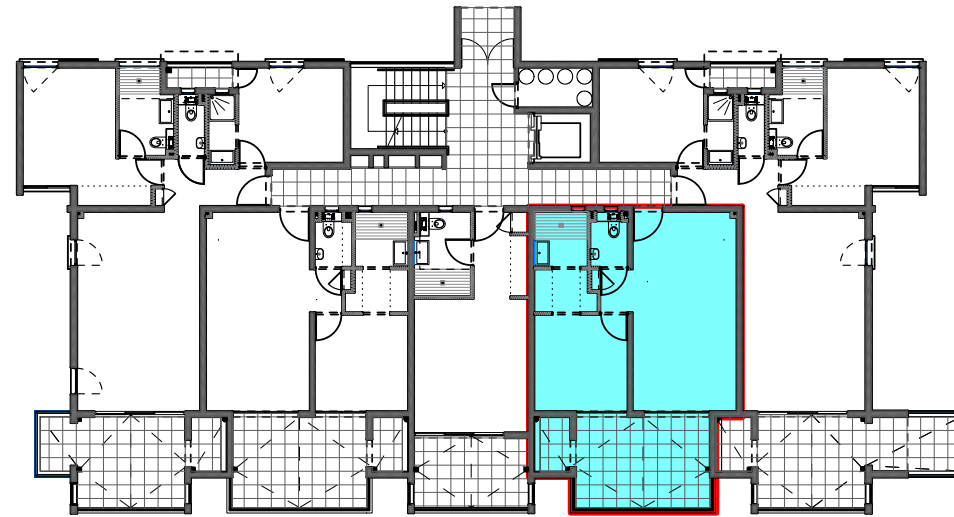

RESIDENCE de 23 logements (3eme tranche)
" Résidence CAMARINE - Bât. CALYPSO "

Zac de l'Etang Z'abricots - Rue Moi Laminaire

97200 - Fort de France

Appartement n° C4	
2 pièces	
	R+1
Séjour + Cuisine	24,58
Chambre + Dressing	12,69
Salle d'eau	3,26
WC	1,89
Sous total	42,42
Terrasse	13,41
Buanderie	2,16
TOTAL	57,99

Mise à jour le 04 Octobre 2019

Perspective non contractuelle

Bernard LECLERCQ ARCHITECTURE SARL

Niveau R+1 (Logements)

Plan de masse

Logement