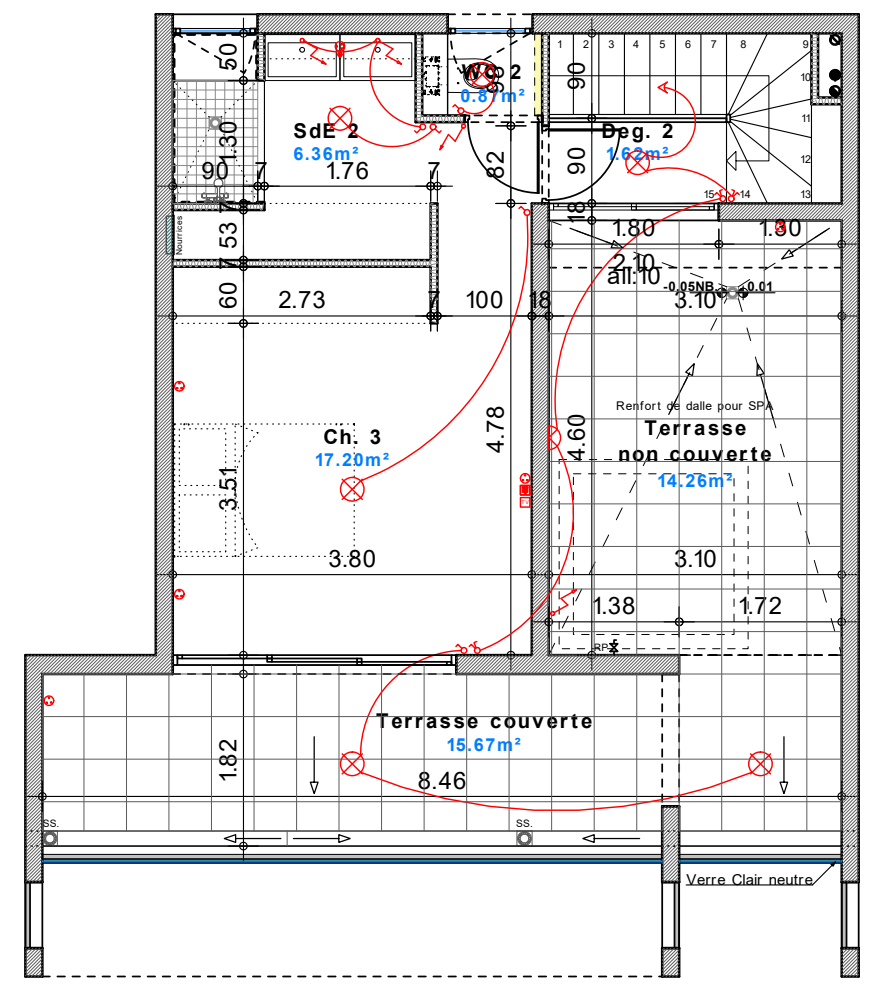

**RESIDENCE de 28 logements (2eme tranche)
" Résidence CAMARINE - Bât. BELEM"**

Zac de l'Etang Z'abricots - Rue Moi Laminaire

97200 - Fort de France

Appartement n° B27	
4 pièces	
	R+6 & R+7
Séjour	27,80
Cuisine	7,18
Chambre 1	10,46
Salle d'eau 1	4,93
Chambre 2 / Bureau	11,78
Salle d'eau 2	6,36
Chambre 3	17,20
WC	1,81
WC 2	0,87
Deg.1	2,04
Deg.2	1,62
Buanderie	1,95
Sous total	94,00
Terrasse du Séjour couv.	22,80
Terrasse du Séjour non couv.	3,50
Terrasse couverte - Etage	15,67
Terrasse non couverte Etage	14,26
TOTAL	150,23

Mise à jour le 21 Novembre 2019

Niveau R+6 (Logements)

Niveau R+7 (Logements)

Plan de masse

(R+6)

(R+7)

Logement