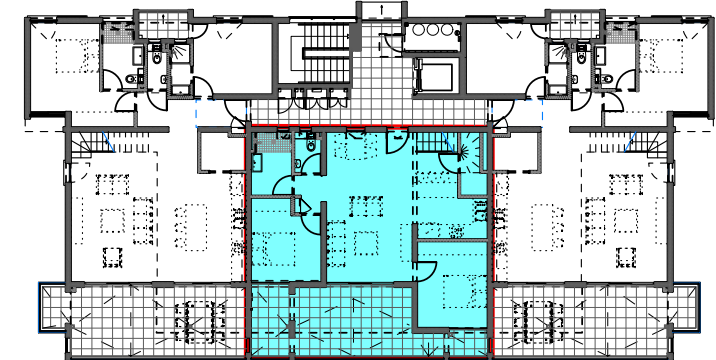

**RESIDENCE de 28 logements (2eme tranche)
" Résidence CAMARINE - Bât. BELEM"**

Zac de l'Etang Z'abricots - Rue Moi Laminaire

97200 - Fort de France

Appartement n° B27	
4 pièces	
	R+6 & R+7
Séjour	27,80
Cuisine	7,18
Chambre 1	10,46
Salle d'eau 1	4,93
Chambre 2 / Bureau	11,78
Salle d'eau 2	6,36
Chambre 3	17,20
WC	1,81
WC 2	0,87
Deg.1	2,04
Deg.2	1,62
Buanderie	1,95
Sous total	94,00
Terrasse du Séjour couv.	22,80
Terrasse du Séjour non couv.	3,50
Terrasse couverte - Etage	15,67
Terrasse non couverte Etage	14,26
TOTAL	150,23

Mise à jour le 21 Novembre 2019

Niveau R+6 (Logements)

Niveau R+7 (Logements)

Plan de masse

(R+6)

(R+7)

Logement