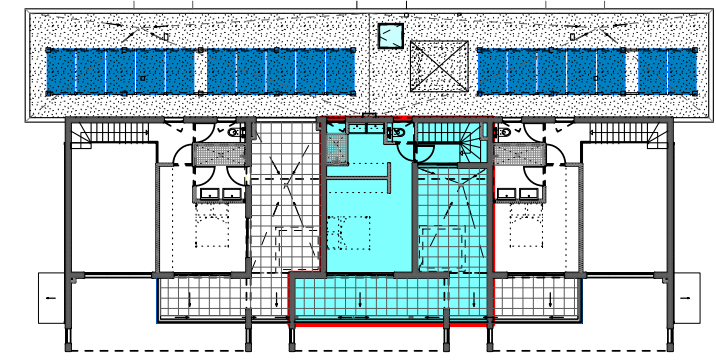

**RESIDENCE de 28 logements (2eme tranche)
" Résidence CAMARINE - Bât. BELEM"**

Zac de l'Etang Z'abricots - Rue Moi Laminaire

97200 - Fort de France

Appartement n° B27	
4 pièces	
	R+6 & R+7
Séjour	27,80
Cuisine	7,18
Chambre 1	10,46
Salle d'eau 1	4,93
Chambre 2 / Bureau	11,78
Salle d'eau 2	6,36
Chambre 3	17,20
WC	1,81
WC 2	0,87
Deg.1	2,04
Deg.2	1,62
Buanderie	1,95
Sous total	94,00
Terrasse du Séjour couv.	22,80
Terrasse du Séjour non couv.	3,50
Terrasse couverte - Etage	15,67
Terrasse non couverte Etage	14,26
TOTAL	150,23

Mise à jour le 21 Novembre 2019

Niveau R+6 (Logements)

Niveau R+7 (Logements)

Plan de masse

(R+6)

(R+7)

Logement