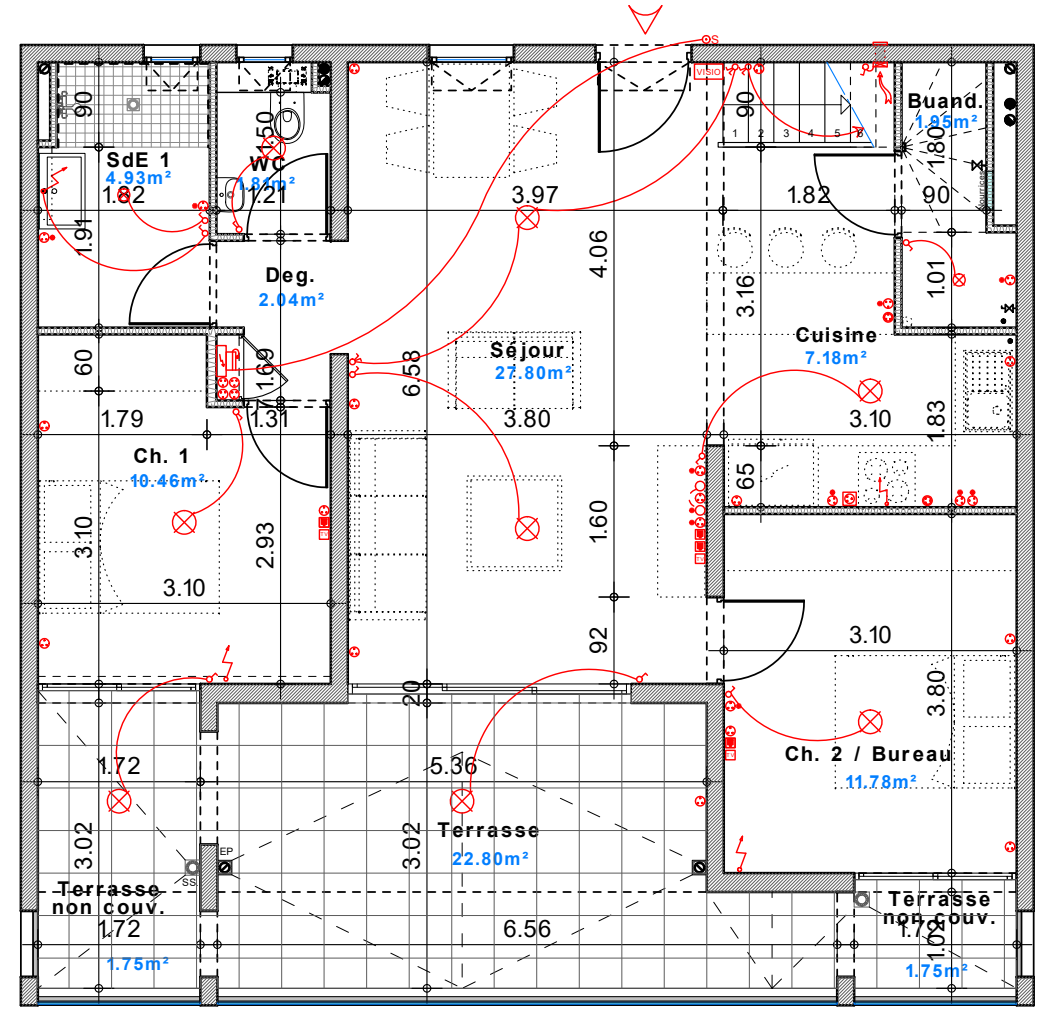

**RESIDENCE de 28 logements (2eme tranche)
" Résidence CAMARINE - Bât. BELEM"**

Zac de l'Etang Z'abricots - Rue Moi Laminaire

97200 - Fort de France

Appartement n° B27	
4 pièces	
	R+6 & R+7
Séjour	27,80
Cuisine	7,18
Chambre 1	10,46
Salle d'eau 1	4,93
Chambre 2 / Bureau	11,78
Salle d'eau 2	6,36
Chambre 3	17,20
WC	1,81
WC 2	0,87
Deg.1	2,04
Deg.2	1,62
Buanderie	1,95
Sous total	94,00
Terrasse du Séjour couv.	22,80
Terrasse du Séjour non couv.	3,50
Terrasse couverte - Etage	15,67
Terrasse non couverte Etage	14,26
TOTAL	150,23

Mise à jour le 21 Novembre 2019

Niveau R+6 (Logements)

Niveau R+7 (Logements)

Plan de masse

(R+6)

(R+7)

Logement