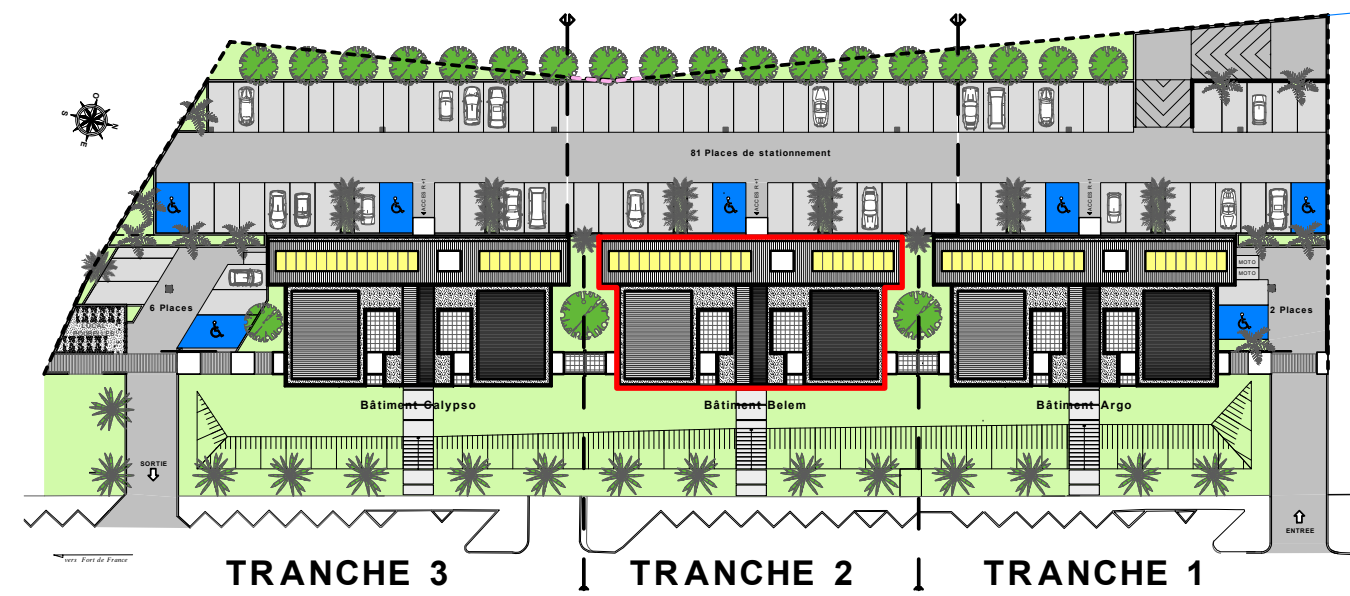

**RESIDENCE de 28 logements (2eme tranche)
" Résidence CAMARINE - Bât. BELEM"**

Zac de l'Etang Z'abricots - Rue Moi Laminaire

97200 - Fort de France

Appartement n° B27	
4 pièces	
	R+6 & R+7
Séjour	27,80
Cuisine	7,18
Chambre 1	10,46
Salle d'eau 1	4,93
Chambre 2 / Bureau	11,78
Salle d'eau 2	6,36
Chambre 3	17,20
WC	1,81
WC 2	0,87
Deg.1	2,04
Deg.2	1,62
Buanderie	1,95
Sous total	94,00
Terrasse du Séjour couv.	22,80
Terrasse du Séjour non couv.	3,50
Terrasse couverte - Etage	15,67
Terrasse non couverte Etage	14,26
TOTAL	150,23

Mise à jour le 21 Novembre 2019

Niveau R+6 (Logements)

Niveau R+7 (Logements)

Plan de masse

(R+6)

(R+7)

Logement