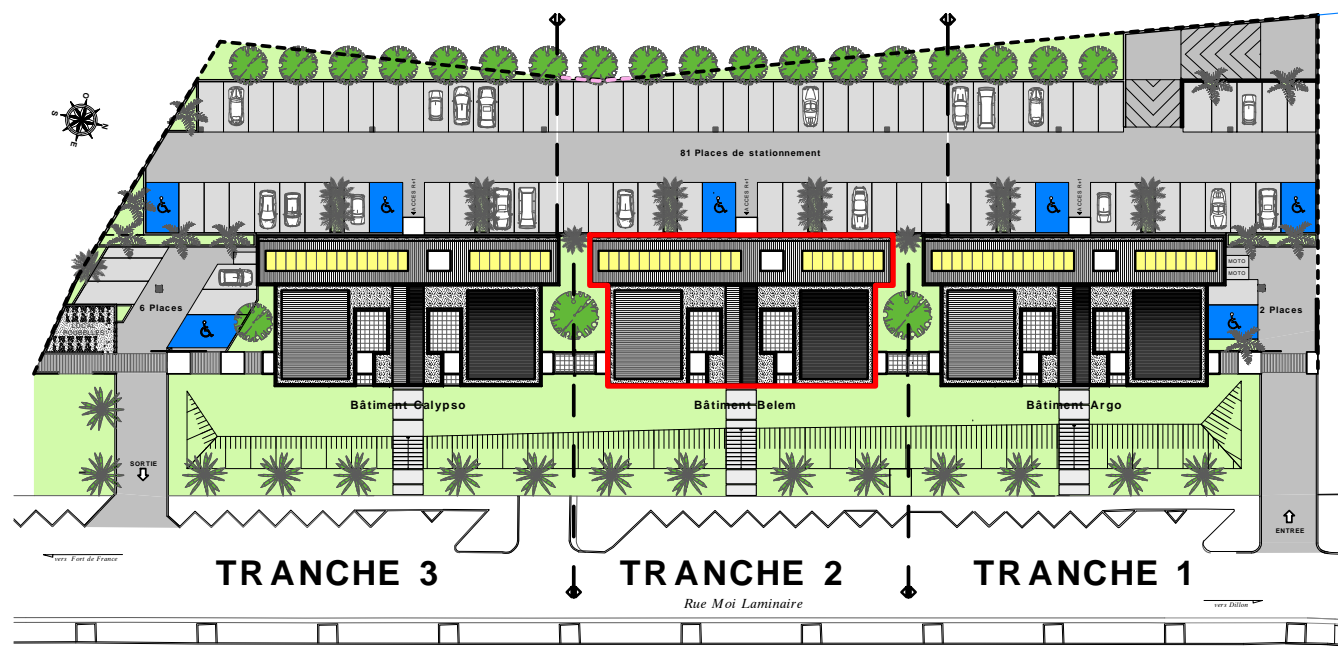

**RESIDENCE de 28 logements (2eme tranche)**  
**" Résidence CAMARINE - Bât. BELEM"**

Zac de l'Etang Z'abricots - Rue Moi Laminaire

97200 - Fort de France

Appartement n° B25	
3 pièces	
R+5	
Entrée + Dégageant	4,69
Séjour + Cuisine	27,02
Chambre 1	15,05
Salle d'eau 1	4,74
Chambre 2	11,06
Salle d'eau 2	2,13
WC	1,53
<b>Sous total</b>	<b>66,22</b>
Terrasse	12,93
Balcon	1,58
Buanderie	2,16
<b>TOTAL</b>	<b>82,89</b>

Mise à jour le 14 Juin 2019

Perspective non contractuelle

Bernard LECLERCO ARCHITECTURE SARL

Niveau R+5 (Logements)

Plan de masse

Logement