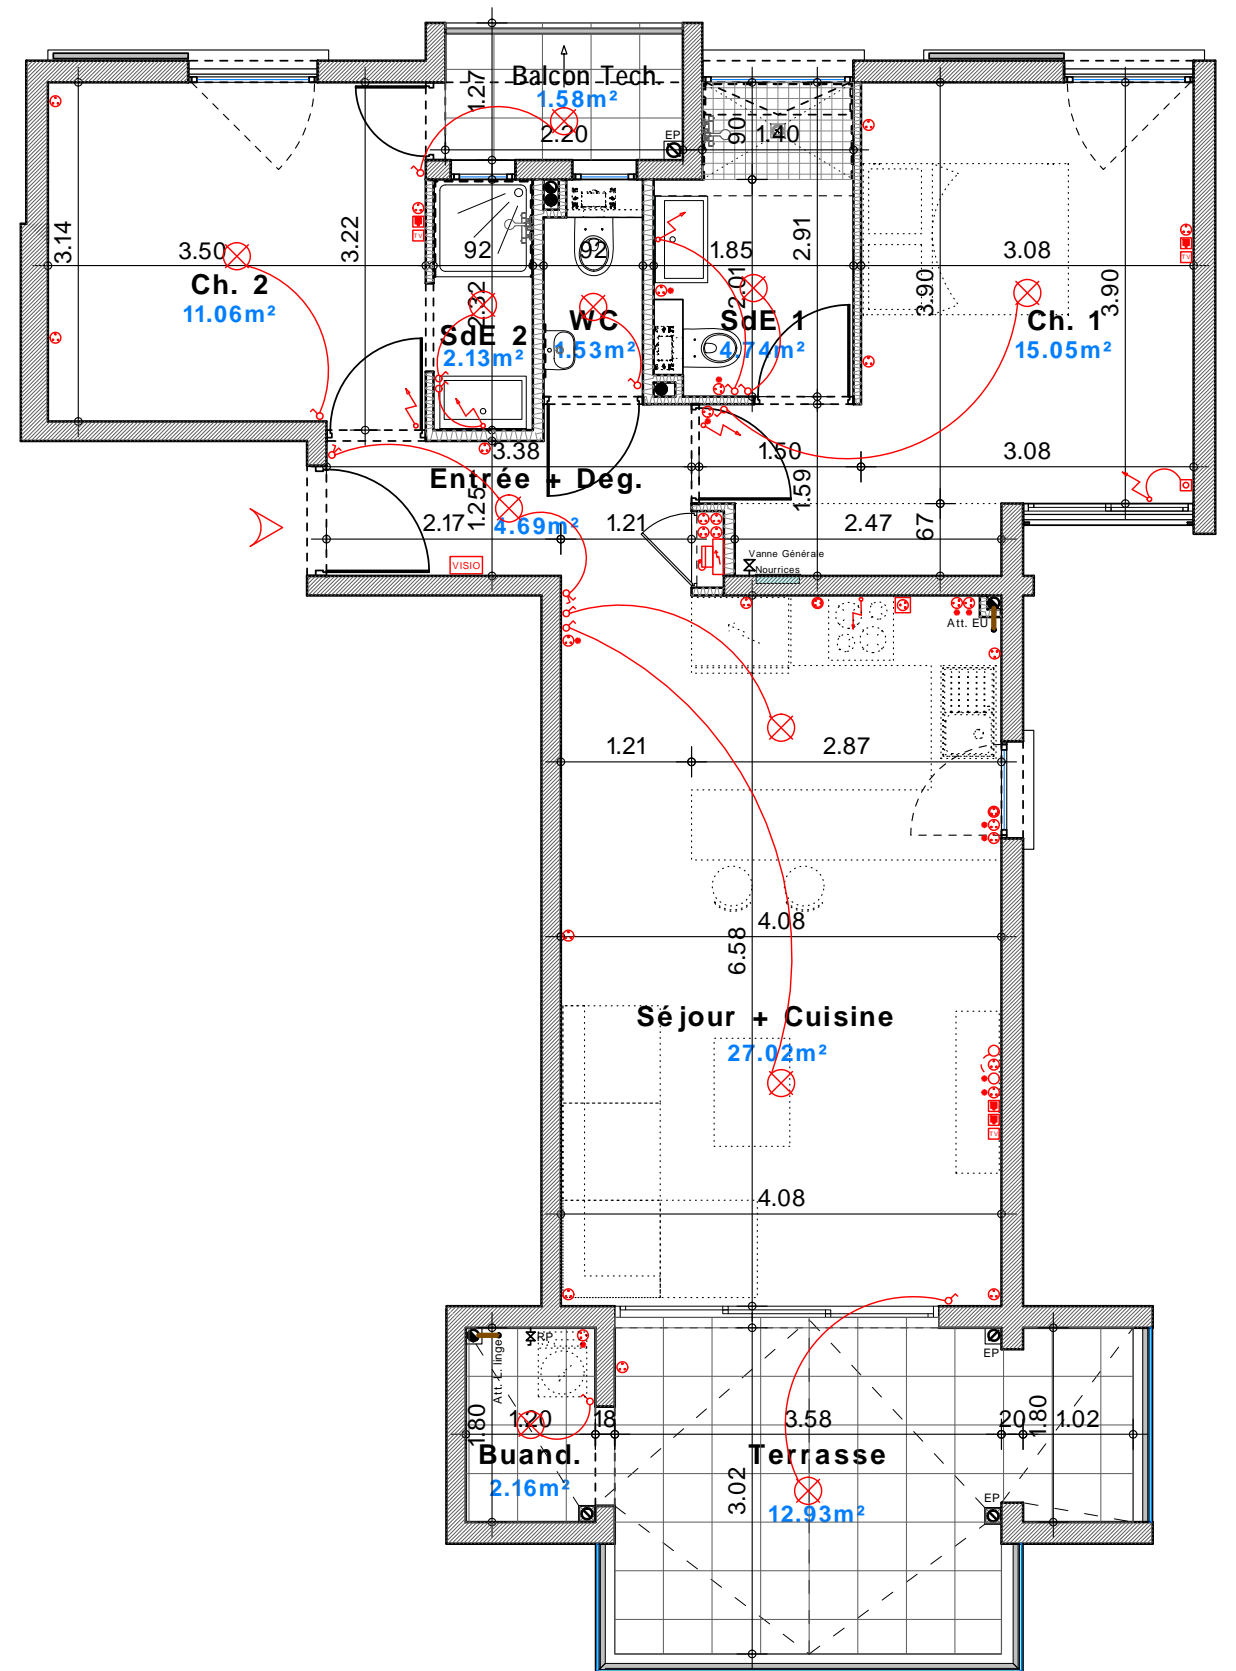

**RESIDENCE de 28 logements (2eme tranche)**  
**" Résidence CAMARINE - Bât. BELEM"**

Zac de l'Etang Z'abricots - Rue Moi Laminaire

97200 - Fort de France

Appartement n° B25	
3 pièces	
R+5	
Entrée + Dégageant	4,69
Séjour + Cuisine	27,02
Chambre 1	15,05
Salle d'eau 1	4,74
Chambre 2	11,06
Salle d'eau 2	2,13
WC	1,53
<b>Sous total</b>	<b>66,22</b>
Terrasse	12,93
Balcon	1,58
Buanderie	2,16
<b>TOTAL</b>	<b>82,89</b>

Mise à jour le 14 Juin 2019

Perspective non contractuelle

Bernard LECLERCO ARCHITECTURE SARL

Niveau R+5 (Logements)

Plan de masse

Logement