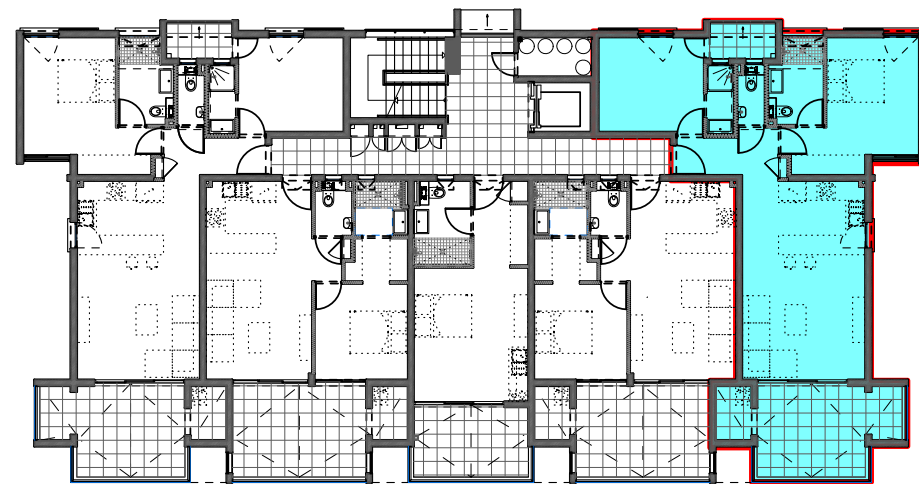

**RESIDENCE de 28 logements (2eme tranche)**  
**" Résidence CAMARINE - Bât. BELEM"**

Zac de l'Etang Z'abricots - Rue Moi Laminaire

97200 - Fort de France

Appartement n° B25	
3 pièces	
R+5	
Entrée + Dégageant	4,69
Séjour + Cuisine	27,02
Chambre 1	15,05
Salle d'eau 1	4,74
Chambre 2	11,06
Salle d'eau 2	2,13
WC	1,53
<b>Sous total</b>	<b>66,22</b>
Terrasse	12,93
Balcon	1,58
Buanderie	2,16
<b>TOTAL</b>	<b>82,89</b>

Mise à jour le 14 Juin 2019

Perspective non contractuelle

Bernard LECLERCO ARCHITECTURE SARL

Niveau R+5 (Logements)

Plan de masse

Logement