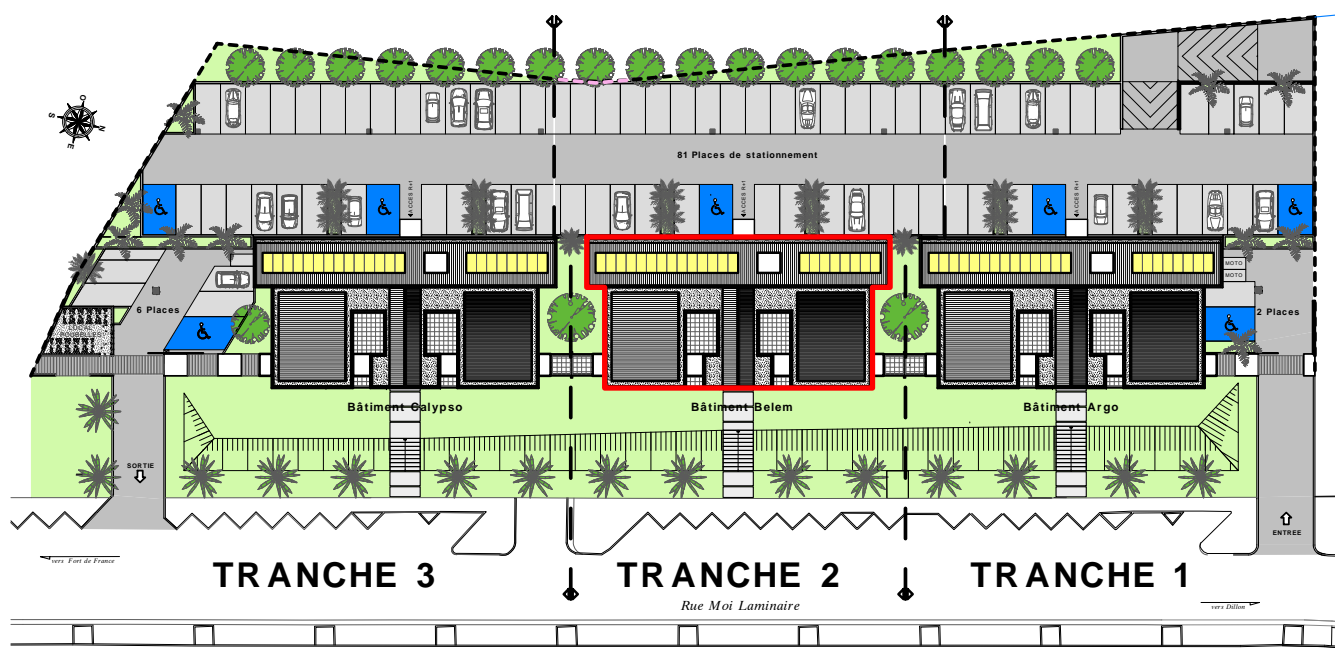

**RESIDENCE de 28 logements (2eme tranche)**  
**" Résidence CAMARINE - Bât. BELEM"**

Zac de l'Etang Z'abricots - Rue Moi Laminaire

97200 - Fort de France

<b>Appartement n° B13</b>	
<b>1 pièce</b>	<b>R+3</b>
Salon / Chambre	21,86
Salle d'eau	4,92
<b>Sous total</b>	<b>26,78</b>
Terrasse	8,82
<b>TOTAL</b>	<b>35,60</b>

Mise à jour le 14 Juin 2019

Perspective non contractuelle

Bernard LECLERCO ARCHITECTURE SARL

Niveau R+3 (Logements)

Plan de masse

Logement