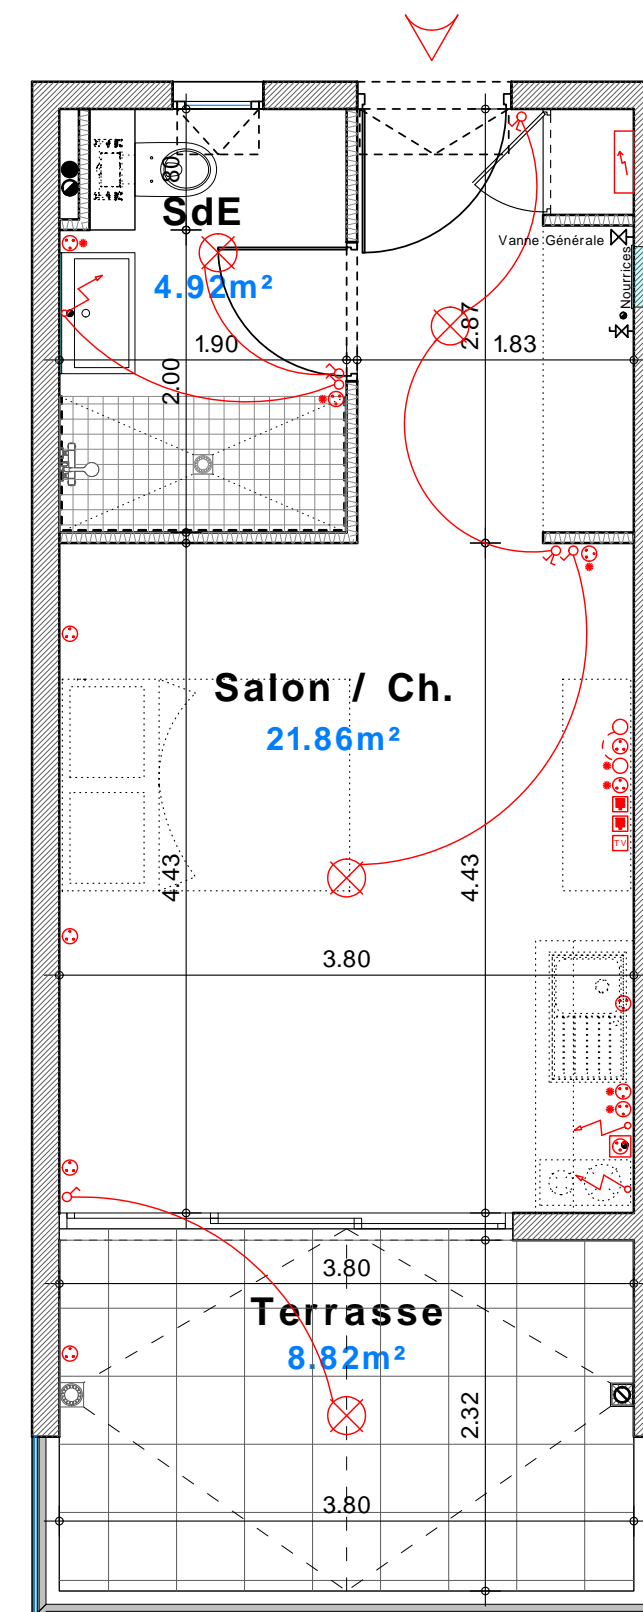

**RESIDENCE de 28 logements (2eme tranche)**  
**" Résidence CAMARINE - Bât. BELEM"**

Zac de l'Etang Z'abricots - Rue Moi Laminaire

97200 - Fort de France

<b>Appartement n° B13</b>	
<b>1 pièce</b>	<b>R+3</b>
Salon / Chambre	21,86
Salle d'eau	4,92
<b>Sous total</b>	<b>26,78</b>
Terrasse	8,82
<b>TOTAL</b>	<b>35,60</b>

Mise à jour le 14 Juin 2019

Perspective non contractuelle

Bernard LECLERCO ARCHITECTURE SARL

Niveau R+3 (Logements)

Plan de masse

Logement