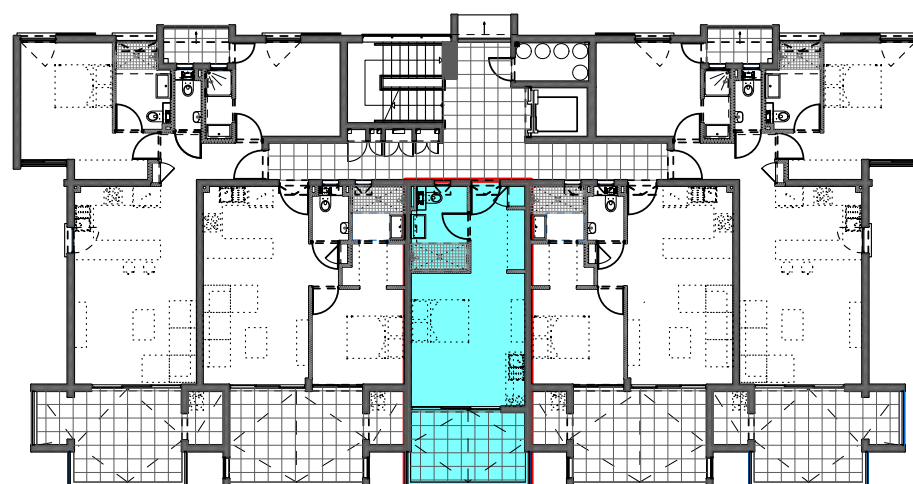

**RESIDENCE de 28 logements (2eme tranche)**  
**" Résidence CAMARINE - Bât. BELEM"**

Zac de l'Etang Z'abricots - Rue Moi Laminaire

97200 - Fort de France

<b>Appartement n° B13</b>	
<b>1 pièce</b>	<b>R+3</b>
Salon / Chambre	21,86
Salle d'eau	4,92
<b>Sous total</b>	<b>26,78</b>
Terrasse	8,82
<b>TOTAL</b>	<b>35,60</b>

Mise à jour le 14 Juin 2019

Perspective non contractuelle

Bernard LECLERCO ARCHITECTURE SARL

Niveau R+3 (Logements)

Plan de masse

Logement