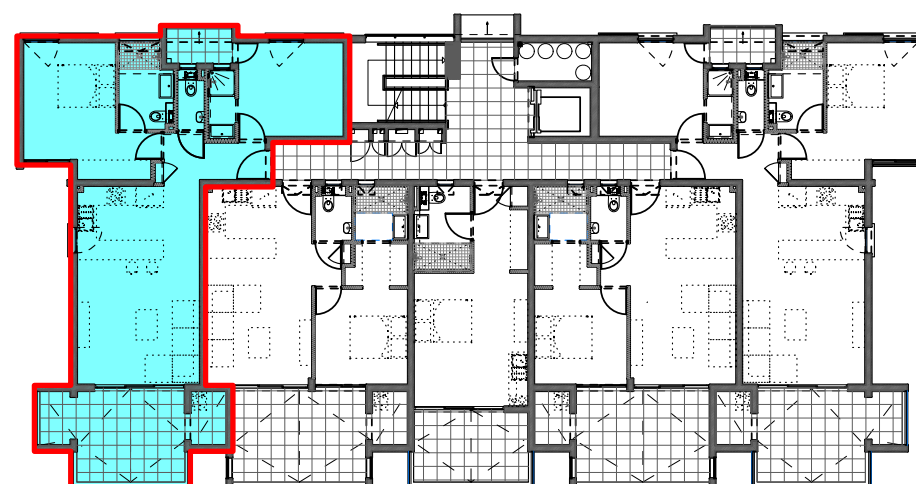

**RESIDENCE de 28 logements (2eme tranche)
" Résidence CAMARINE - Bât. BELEM"**

Zac de l'Etang Z'abricots - Rue Moi Laminaire

97200 - Fort de France

Appartement n° B11	
3 pièces	R+3
Entrée + Dégageant	4,69
Séjour + Cuisine	27,02
Chambre 1	15,05
Salle d'eau 1	4,74
Chambre 2	11,06
Salle d'eau 2	2,13
WC	1,53
Sous total	66,22
Terrasse	12,93
Balcon	1,58
Buanderie	2,16
TOTAL	82,89

Mise à jour le 14 Juin 2019

Perspective non contractuelle

Bernard LECLERCO ARCHITECTURE SARL

Niveau R+3 (Logements)

Plan de masse

Logement