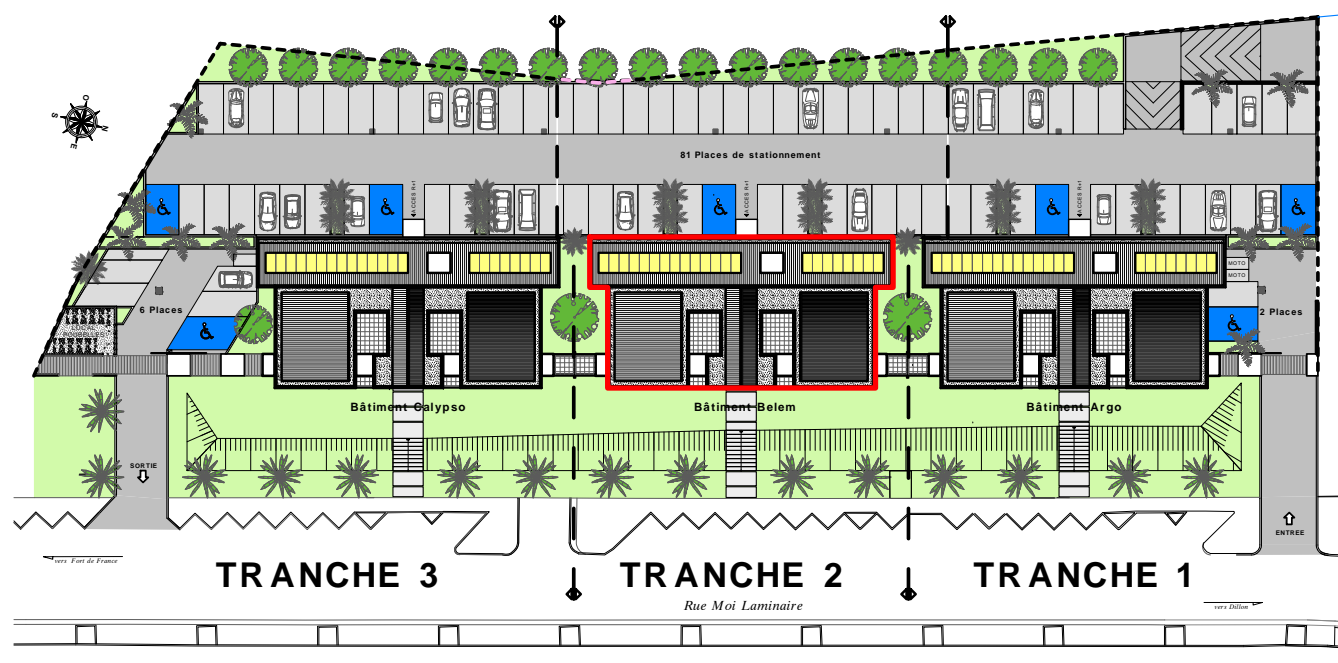

**RESIDENCE de 28 logements (2eme tranche)
" Résidence CAMARINE - Bât. BELEM"**

Zac de l'Etang Z'abricots - Rue Moi Laminaire

97200 - Fort de France

Appartement n° B11	
3 pièces	R+3
Entrée + Dégageant	4,69
Séjour + Cuisine	27,02
Chambre 1	15,05
Salle d'eau 1	4,74
Chambre 2	11,06
Salle d'eau 2	2,13
WC	1,53
Sous total	66,22
Terrasse	12,93
Balcon	1,58
Buanderie	2,16
TOTAL	82,89

Mise à jour le 14 Juin 2019

Perspective non contractuelle

Bernard LECLERCO ARCHITECTURE SARL

Niveau R+3 (Logements)

Plan de masse

Logement