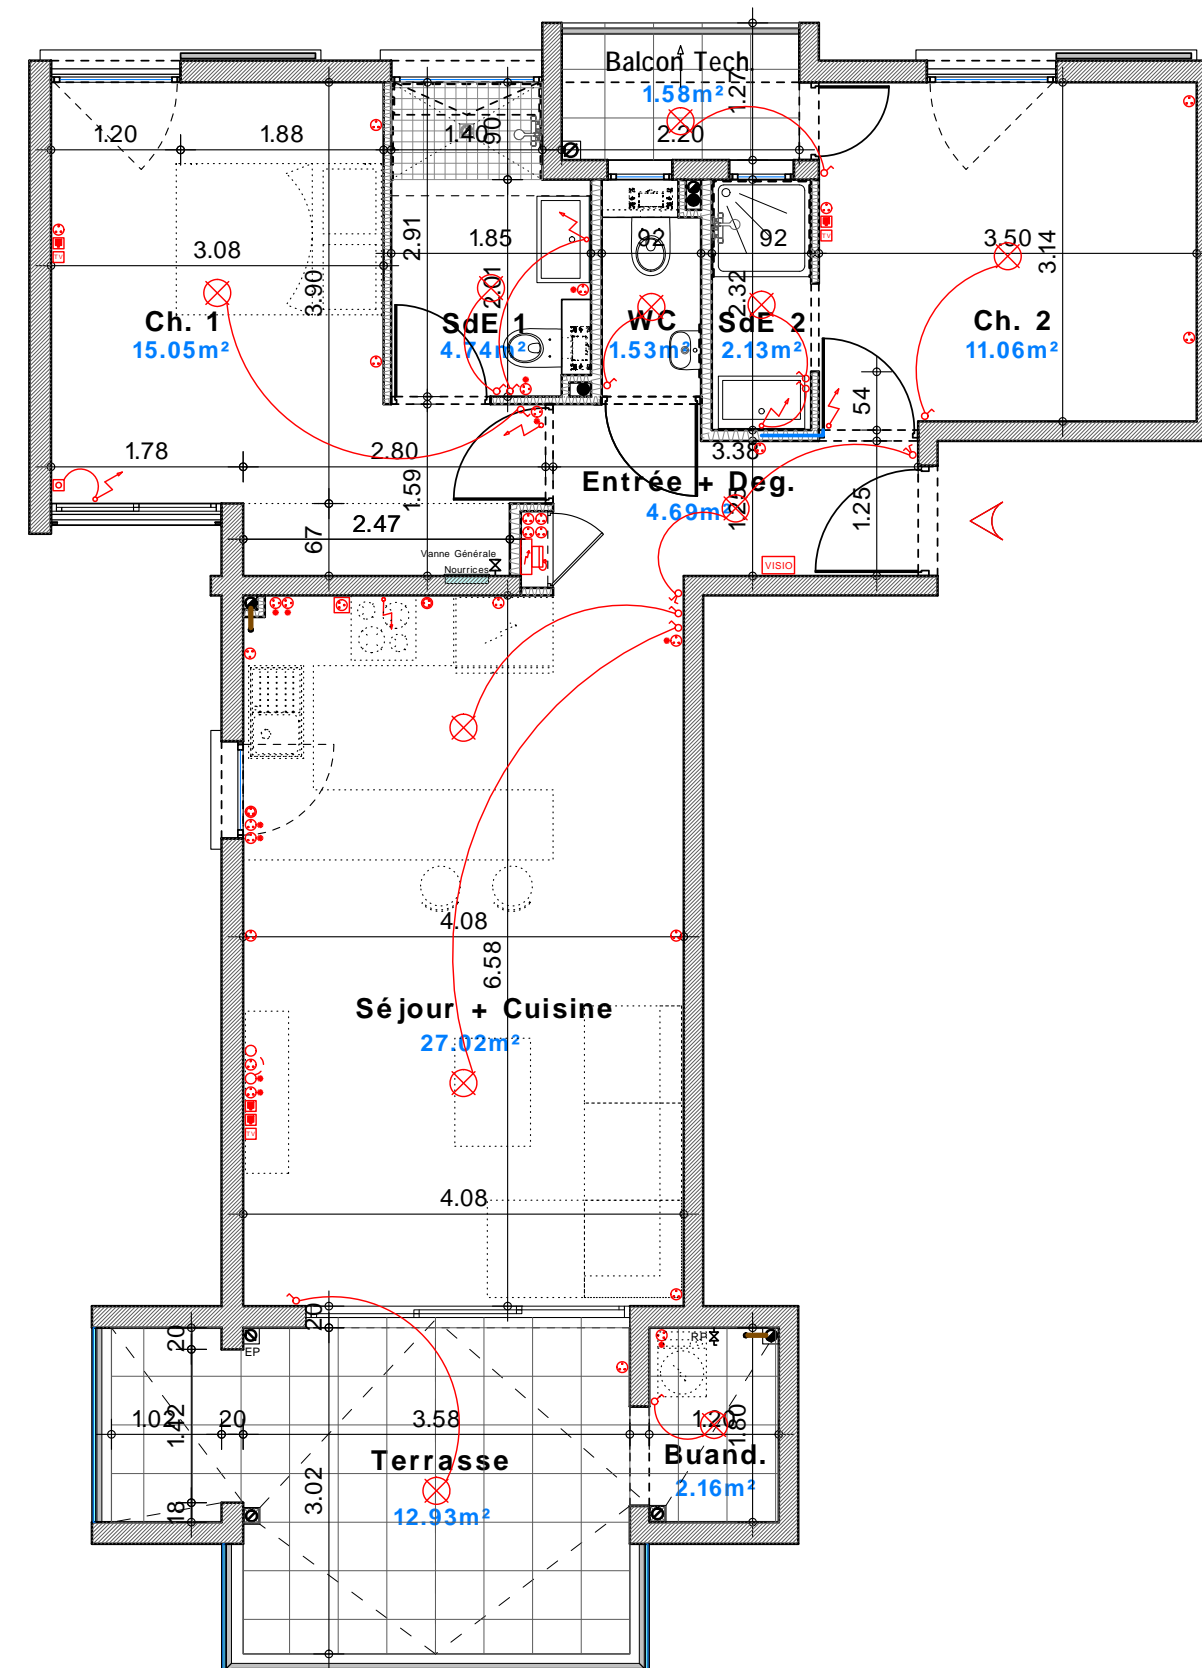

**RESIDENCE de 28 logements (2eme tranche)
" Résidence CAMARINE - Bât. BELEM"**

Zac de l'Etang Z'abricots - Rue Moi Laminaire

97200 - Fort de France

Appartement n° B11	
3 pièces	R+3
Entrée + Dégageant	4,69
Séjour + Cuisine	27,02
Chambre 1	15,05
Salle d'eau 1	4,74
Chambre 2	11,06
Salle d'eau 2	2,13
WC	1,53
Sous total	66,22
Terrasse	12,93
Balcon	1,58
Buanderie	2,16
TOTAL	82,89

Mise à jour le 14 Juin 2019

Perspective non contractuelle

Bernard LECLERCO ARCHITECTURE SARL

Niveau R+3 (Logements)

Plan de masse

Logement