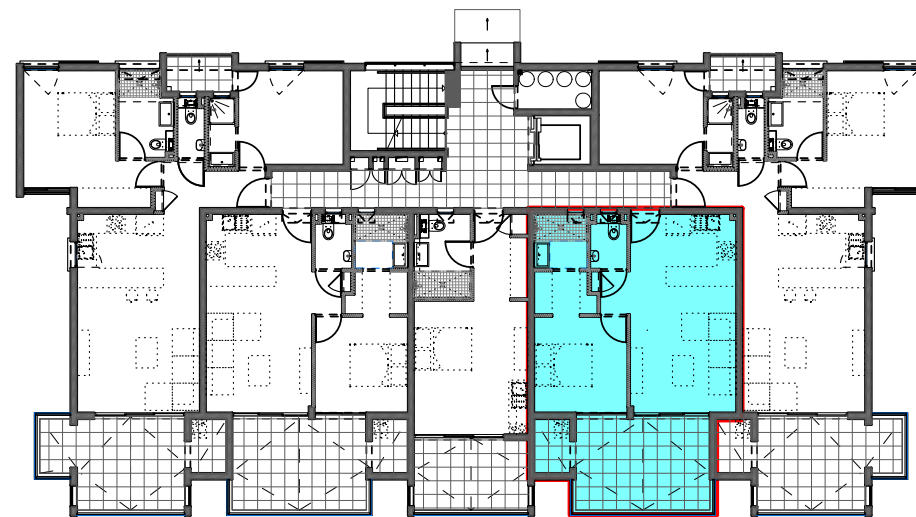

RESIDENCE de 28 logements (2eme tranche)
" Résidence CAMARINE - Bât. BELEM"

Zac de l'Etang Z'abricots - Rue Moi Laminaire

97200 - Fort de France

Appartement n° B9	
2 pièces	R+2
Séjour + Cuisine	24,58
Chambre + Dressing	12,69
Salle d'eau	3,26
WC	1,89
Sous total	42,42
Terrasse	13,41
Buanderie	2,16
TOTAL	57,99

Mise à jour le 14 Juin 2019

Perspective non contractuelle

Bernard LECLERCO ARCHITECTURE SARL

Niveau R+2 (Logements)

Plan de masse

Logement