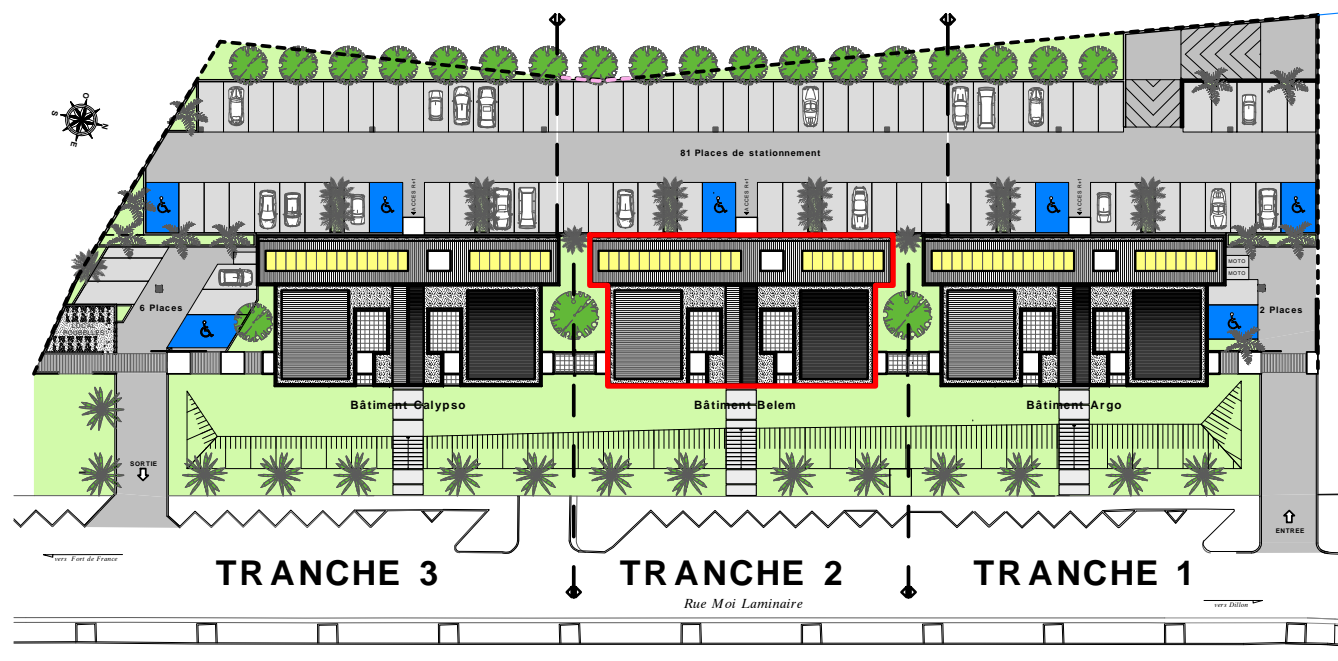

RESIDENCE de 28 logements (2eme tranche)
" Résidence CAMARINE - Bât. BELEM"

Zac de l'Etang Z'abricots - Rue Moi Laminaire

97200 - Fort de France

Appartement n° B9	
2 pièces	R+2
Séjour + Cuisine	24,58
Chambre + Dressing	12,69
Salle d'eau	3,26
WC	1,89
Sous total	42,42
Terrasse	13,41
Buanderie	2,16
TOTAL	57,99

Mise à jour le 14 Juin 2019

Perspective non contractuelle

Bernard LECLERCO ARCHITECTURE SARL

Niveau R+2 (Logements)

Plan de masse

Logement