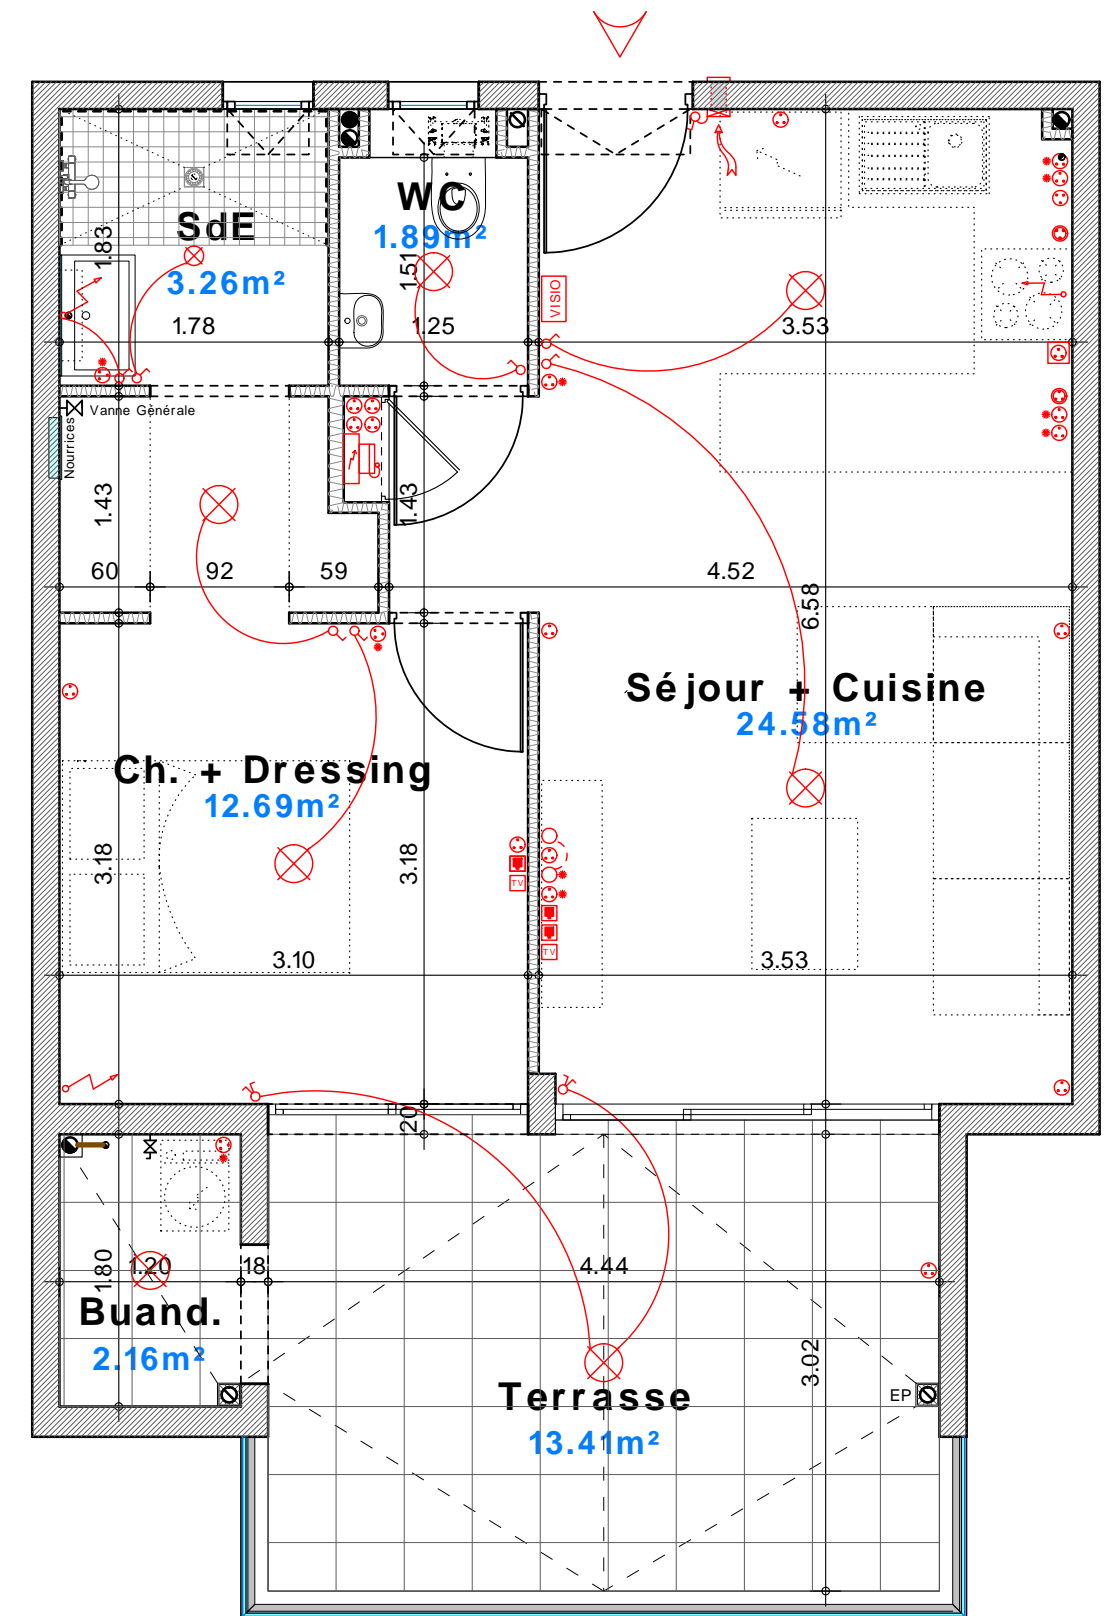

RESIDENCE de 28 logements (2eme tranche)
" Résidence CAMARINE - Bât. BELEM"

Zac de l'Etang Z'abricots - Rue Moi Laminaire

97200 - Fort de France

Appartement n° B9	
2 pièces	R+2
Séjour + Cuisine	24,58
Chambre + Dressing	12,69
Salle d'eau	3,26
WC	1,89
Sous total	42,42
Terrasse	13,41
Buanderie	2,16
TOTAL	57,99

Mise à jour le 14 Juin 2019

Perspective non contractuelle

Bernard LECLERCO ARCHITECTURE SARL

Niveau R+2 (Logements)

Plan de masse

Logement