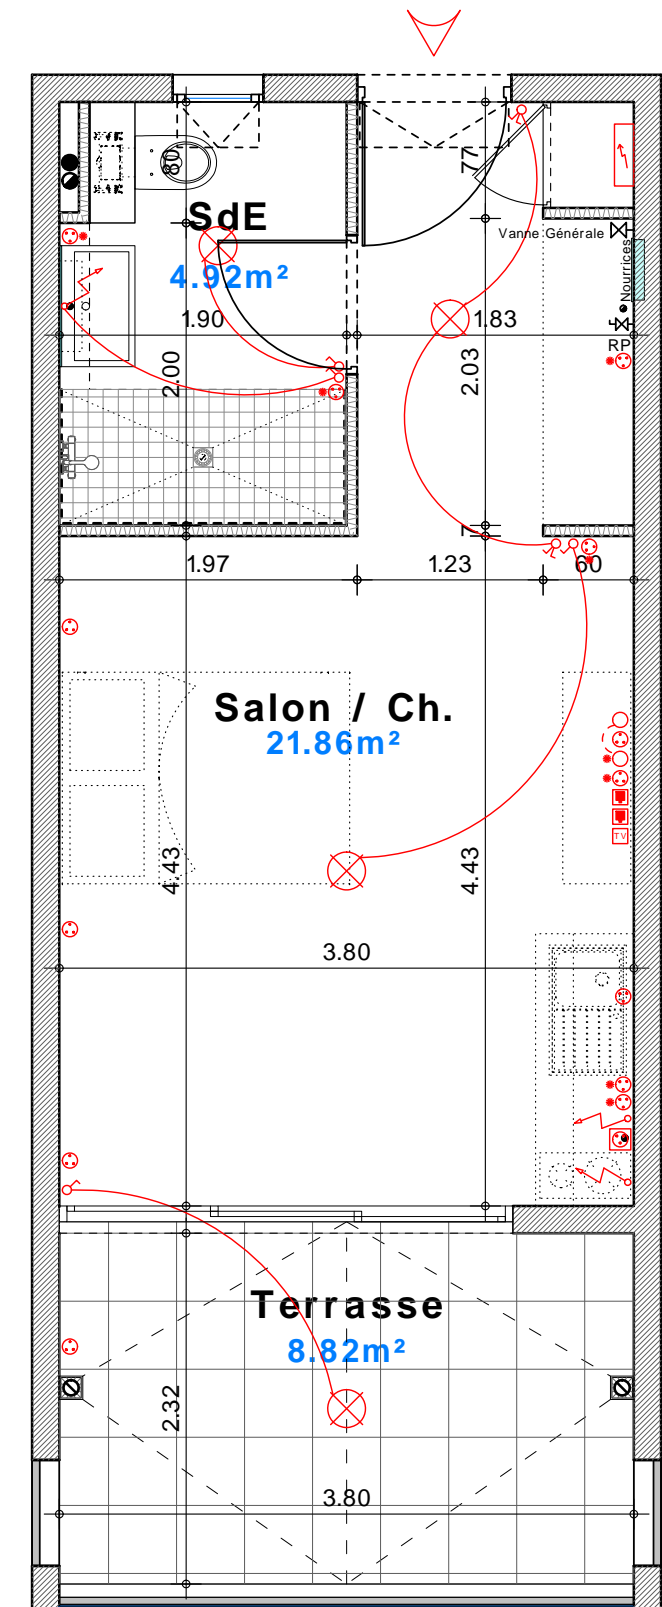

RESIDENCE de 28 logements (2eme tranche)
" Résidence CAMARINE - Bât. BELEM"

Zac de l'Etang Z'abricots - Rue Moi Laminaire

97200 - Fort de France

Appartement n° B8	R+2
1 pièce	
Salon / Chambre	21,86
Salle d'eau	4,92
Sous total	26,78
Terrasse	8,82
TOTAL	35,60

Mise à jour le 14 Juin 2019

Perspective non contractuelle

Bernard LECLERCO ARCHITECTURE SARL

Niveau R+2 (Logements)

Plan de masse

Logement