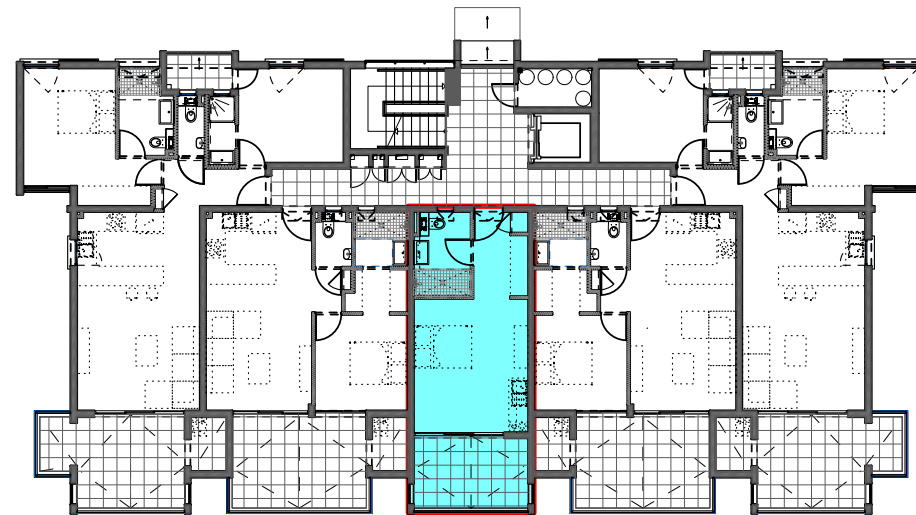

RESIDENCE de 28 logements (2eme tranche)
" Résidence CAMARINE - Bât. BELEM"

Zac de l'Etang Z'abricots - Rue Moi Laminaire

97200 - Fort de France

Appartement n° B8	R+2
1 pièce	
Salon / Chambre	21,86
Salle d'eau	4,92
Sous total	26,78
Terrasse	8,82
TOTAL	35,60

Mise à jour le 14 Juin 2019

Perspective non contractuelle

Bernard LECLERCO ARCHITECTURE SARL

Niveau R+2 (Logements)

Plan de masse

Logement