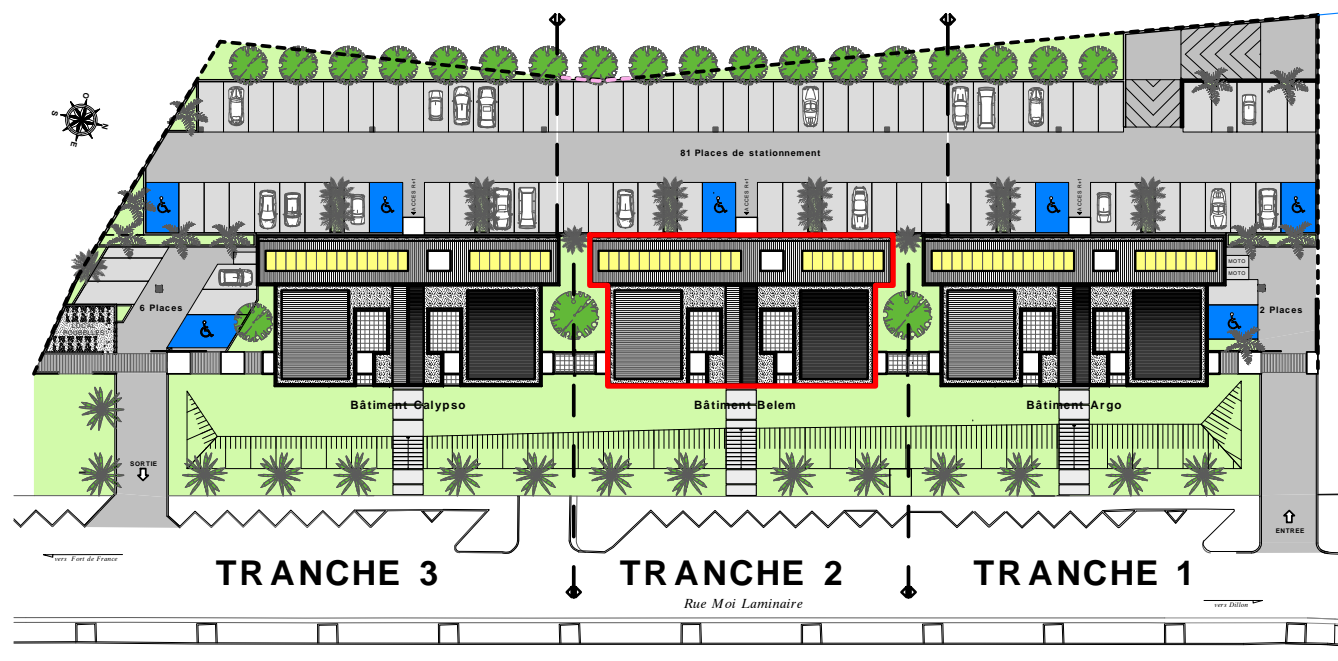

RESIDENCE de 28 logements (2eme tranche)
" Résidence CAMARINE - Bât. BELEM"

Zac de l'Etang Z'abricots - Rue Moi Laminaire

97200 - Fort de France

Appartement n° B8	R+2
1 pièce	
Salon / Chambre	21,86
Salle d'eau	4,92
Sous total	26,78
Terrasse	8,82
TOTAL	35,60

Mise à jour le 14 Juin 2019

Perspective non contractuelle

Bernard LECLERCO ARCHITECTURE SARL

Niveau R+2 (Logements)

Plan de masse

Logement