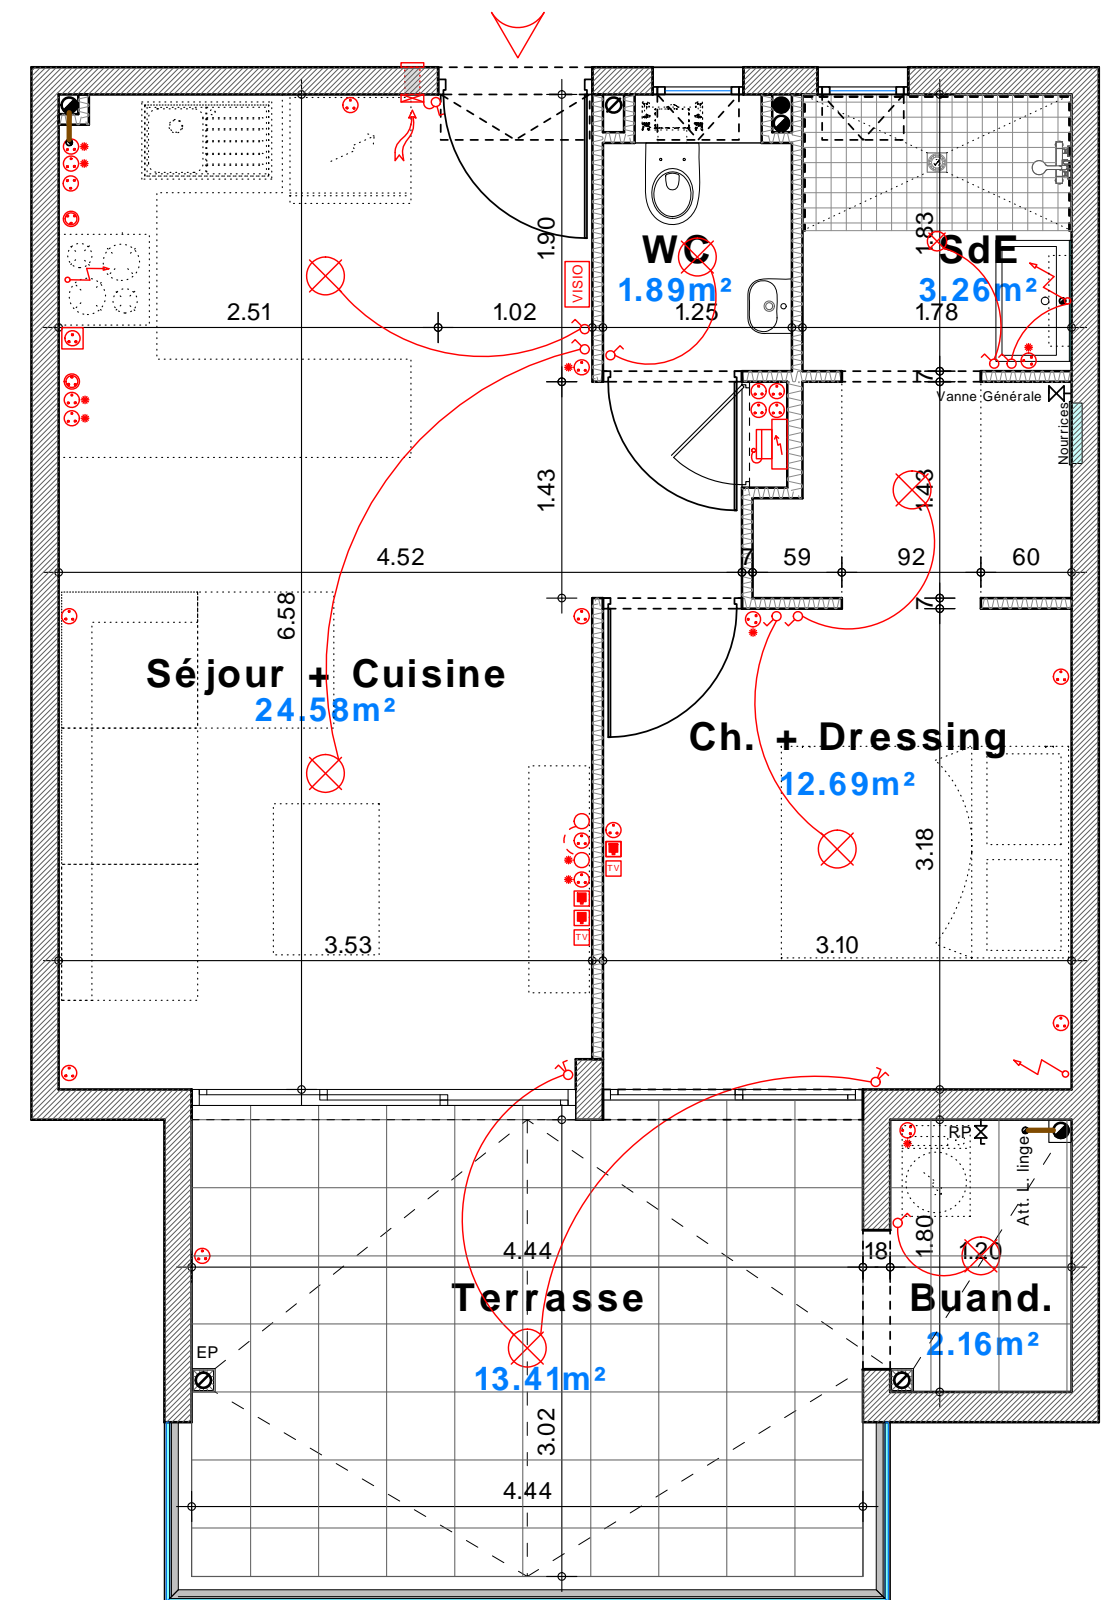

RESIDENCE de 28 logements (2eme tranche)
" Résidence CAMARINE - Bât. BELEM"

Zac de l'Etang Z'abricots - Rue Moi Laminaire

97200 - Fort de France

Appartement n° B7	
2 pièces	
R+2	
Séjour + Cuisine	24,58
Chambre + Dressing	12,69
Salle d'eau	3,26
WC	1,89
Sous total	42,42
Terrasse	13,41
Buanderie	2,16
TOTAL	57,99

Mise à jour le 14 Juin 2019

Perspective non contractuelle

Bernard LECLERCO ARCHITECTURE SARL

Niveau R+2 (Logements)

Plan de masse

Logement