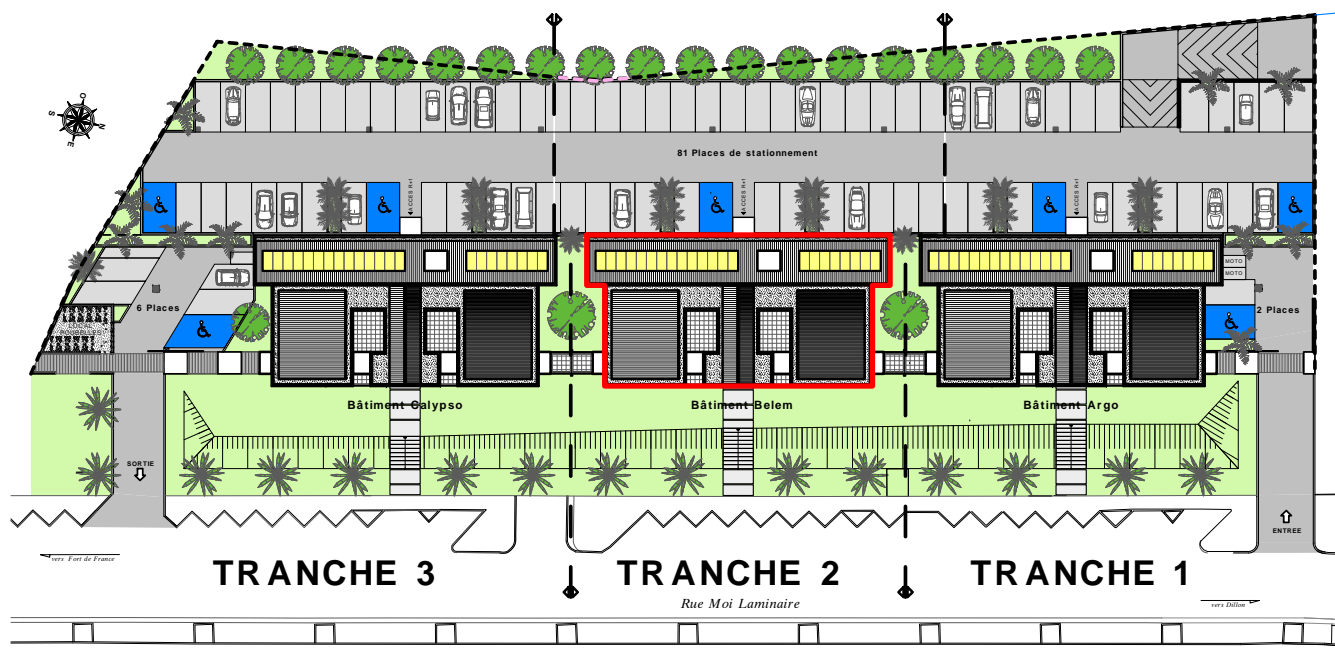

RESIDENCE de 28 logements (2eme tranche)
" Résidence CAMARINE - Bât. BELEM"

Zac de l'Etang Z'abricots - Rue Moi Laminaire

97200 - Fort de France

Appartement n° B7	
2 pièces	
R+2	
Séjour + Cuisine	24,58
Chambre + Dressing	12,69
Salle d'eau	3,26
WC	1,89
Sous total	42,42
Terrasse	13,41
Buanderie	2,16
TOTAL	57,99

Mise à jour le 14 Juin 2019

Perspective non contractuelle

Bernard LECLERCO ARCHITECTURE SARL

Niveau R+2 (Logements)

Plan de masse

Logement