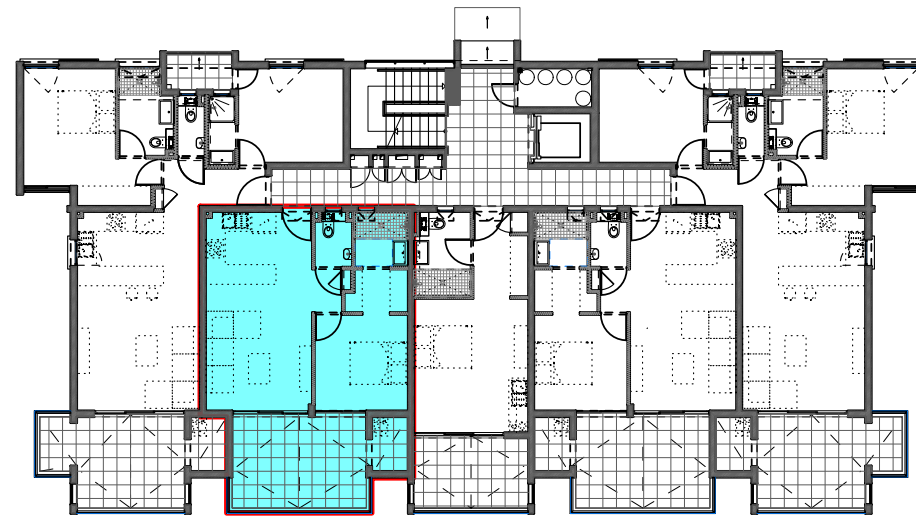

RESIDENCE de 28 logements (2eme tranche)
" Résidence CAMARINE - Bât. BELEM"

Zac de l'Etang Z'abricots - Rue Moi Laminaire

97200 - Fort de France

Appartement n° B7	
2 pièces	
R+2	
Séjour + Cuisine	24,58
Chambre + Dressing	12,69
Salle d'eau	3,26
WC	1,89
Sous total	42,42
Terrasse	13,41
Buanderie	2,16
TOTAL	57,99

Mise à jour le 14 Juin 2019

Perspective non contractuelle

Bernard LECLERCO ARCHITECTURE SARL

Niveau R+2 (Logements)

Plan de masse

Logement