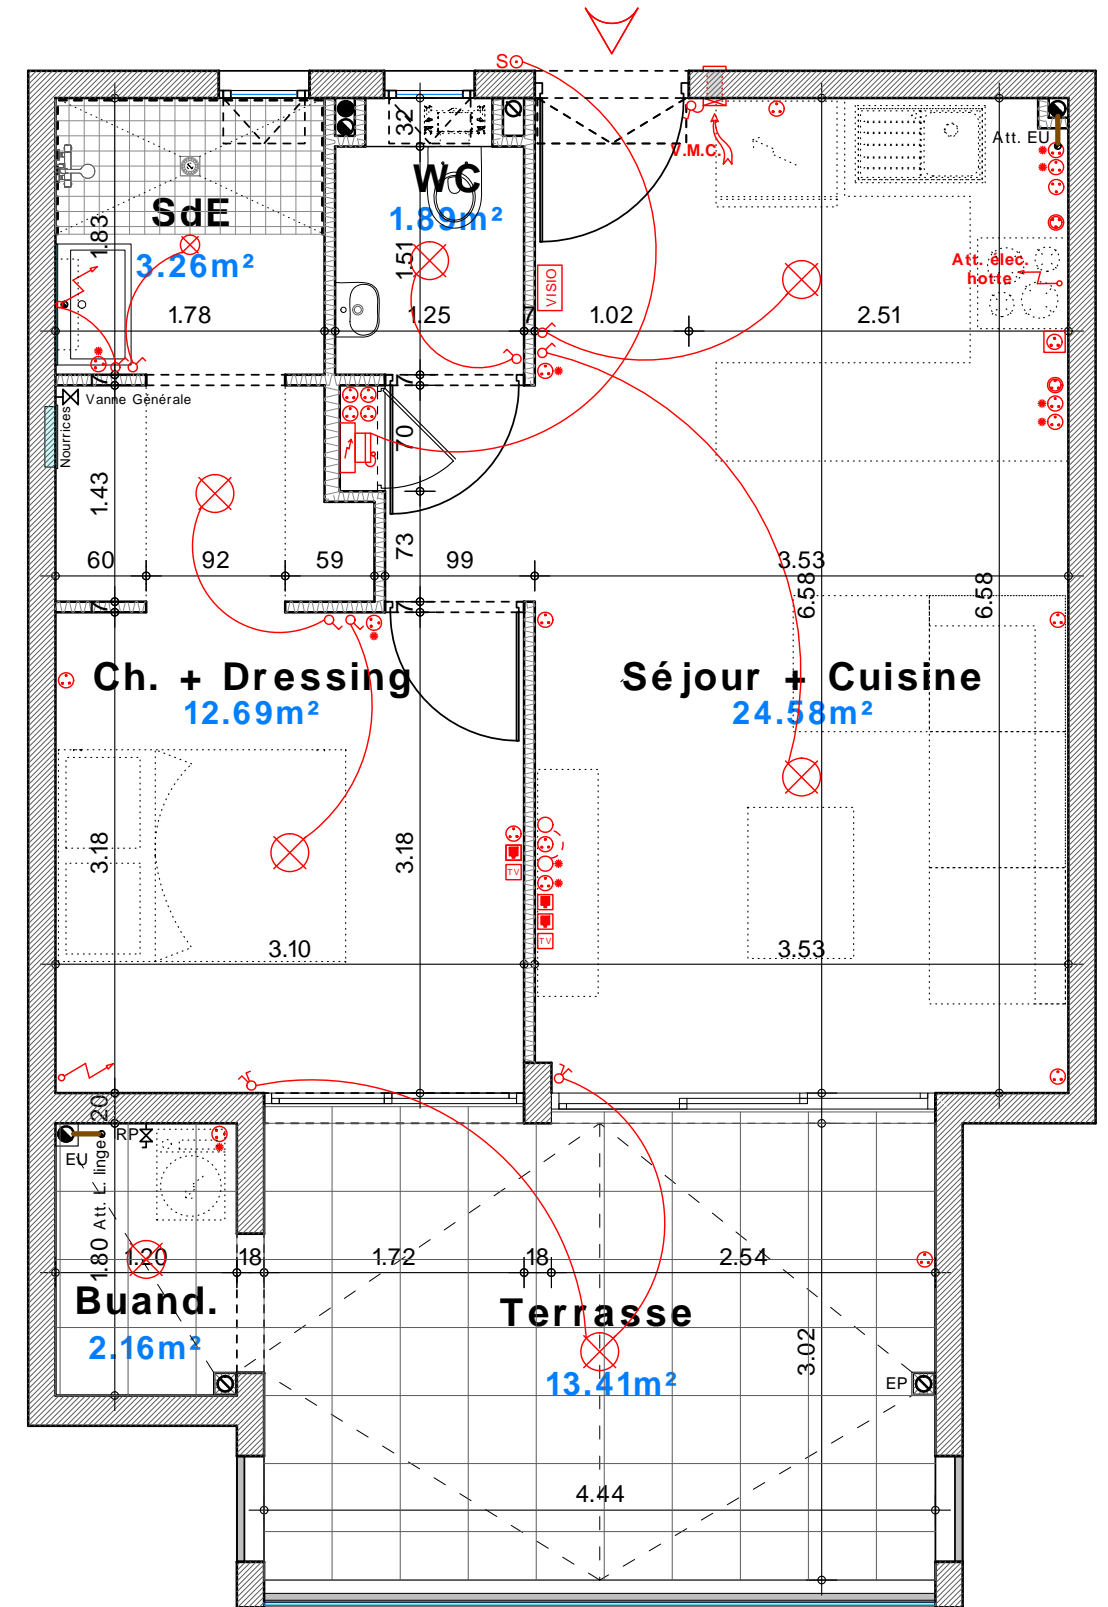

RESIDENCE de 28 logements (2eme tranche)
" Résidence CAMARINE - Bât. BELEM"

Zac de l'Etang Z'abricots - Rue Moi Laminaire

97200 - Fort de France

Appartement n° B4	
2 pièces	
	R+1
Séjour + Cuisine	24,58
Chambre + Dressing	12,69
Salle d'eau	3,26
WC	1,89
Sous total	42,42
Terrasse	13,41
Buanderie	2,16
TOTAL	57,99

Mise à jour le 14 Juin 2019

Perspective non contractuelle

Bernard LECLERCO ARCHITECTURE SARL

Niveau R+1 (Logements)

Plan de masse

Logement