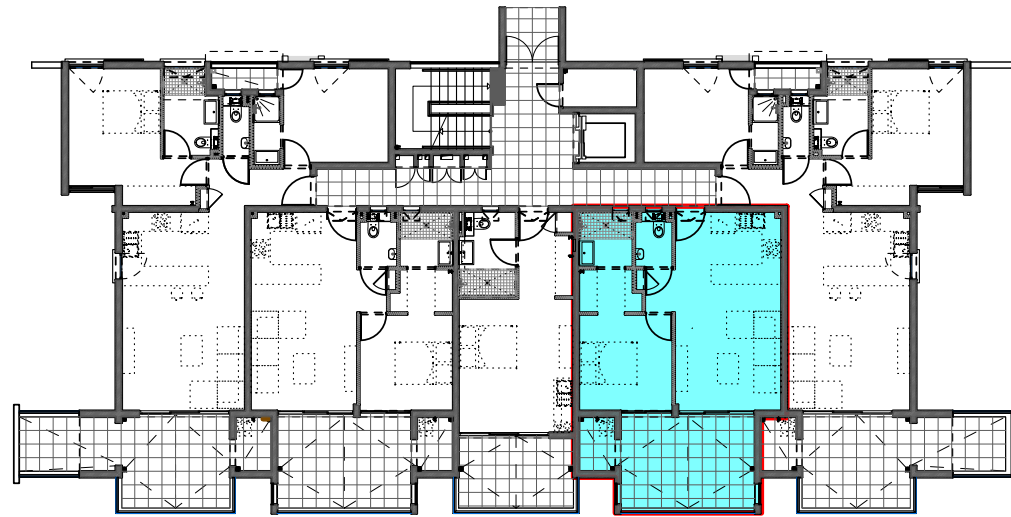

RESIDENCE de 28 logements (2eme tranche)
" Résidence CAMARINE - Bât. BELEM"

Zac de l'Etang Z'abricots - Rue Moi Laminaire

97200 - Fort de France

Appartement n° B4	
2 pièces	
	R+1
Séjour + Cuisine	24,58
Chambre + Dressing	12,69
Salle d'eau	3,26
WC	1,89
Sous total	42,42
Terrasse	13,41
Buanderie	2,16
TOTAL	57,99

Mise à jour le 14 Juin 2019

Perspective non contractuelle

Bernard LECLERCO ARCHITECTURE SARL

Niveau R+1 (Logements)

Plan de masse

Logement