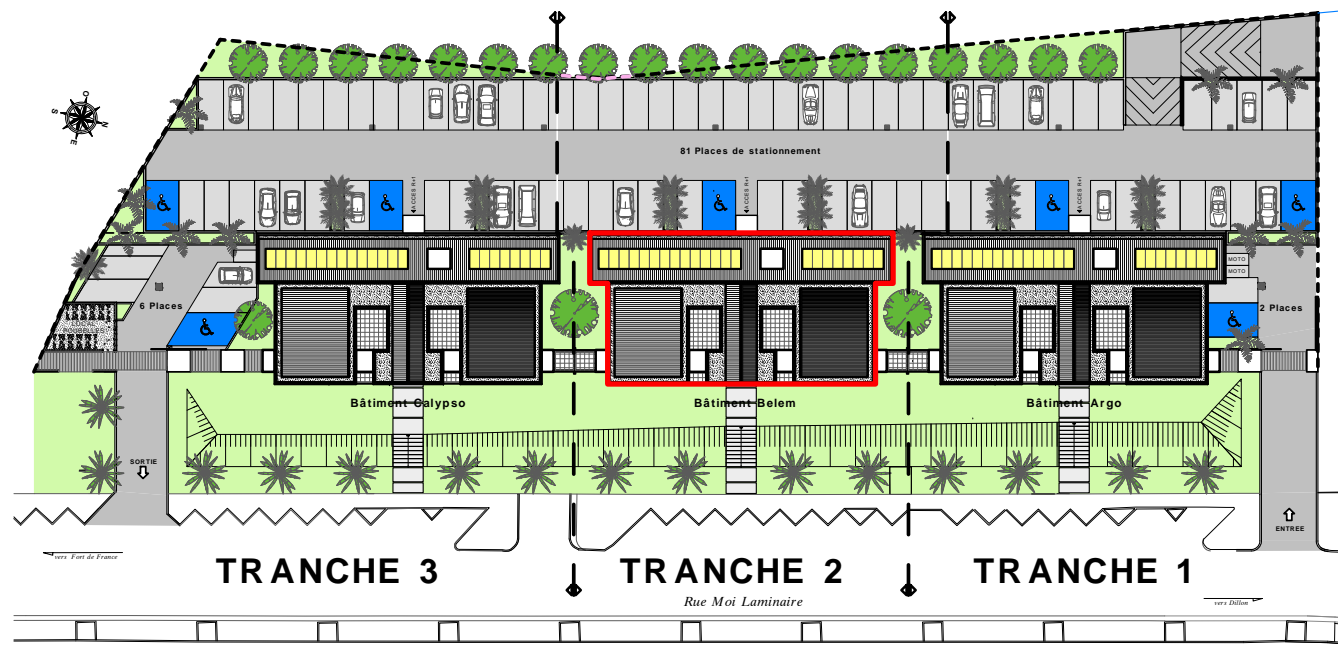

RESIDENCE de 28 logements (2eme tranche)
" Résidence CAMARINE - Bât. BELEM"

Zac de l'Etang Z'abricots - Rue Moi Laminaire

97200 - Fort de France

Appartement n° B4	
2 pièces	
	R+1
Séjour + Cuisine	24,58
Chambre + Dressing	12,69
Salle d'eau	3,26
WC	1,89
Sous total	42,42
Terrasse	13,41
Buanderie	2,16
TOTAL	57,99

Mise à jour le 14 Juin 2019

Perspective non contractuelle

Bernard LECLERCO ARCHITECTURE SARL

Niveau R+1 (Logements)

Plan de masse

Logement