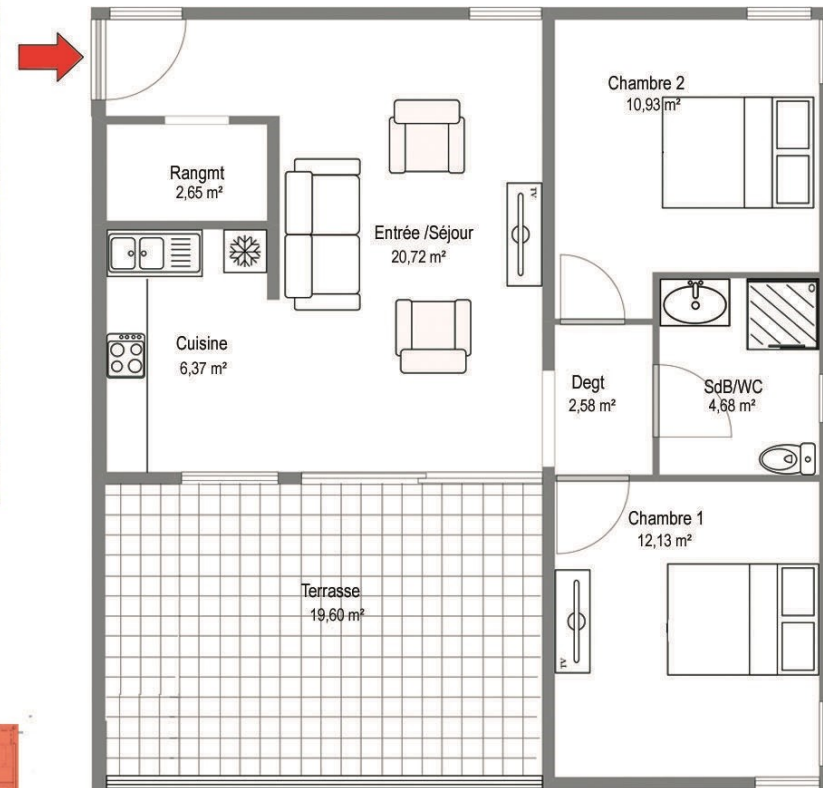

RESIDENCE de 24 logts
Résidence "Marguerite"
 5 Hameau de l'Anse Gouraud
 97233 Shoelcher

Appartement n° 20 - Bât B	
3 pièces	R+1
Entrée + Séjour	20,72
Rangement	2,65
Cuisine	6,37
Chambre 1	12,13
Chambre 2	10,93
Degt,	2,58
Salle d'eau + WC	4,68
Sous total	60,06
Terrasse	19,60
TOTAL	79,66

NIVEAU R+1

SITUATION

Niveau R+1

PLAN DE MASSE