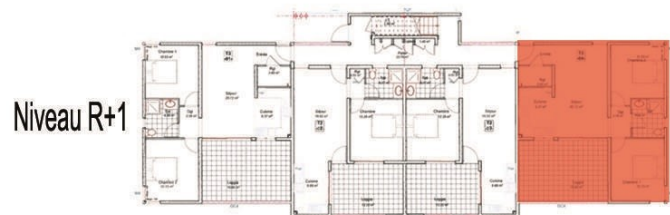

RESIDENCE de 24 logts
Résidence "Marguerite"
 5 Hameau de l'Anse Gouraud
 97233 Shoelcher

Appartement n° 20 - Bât B	
3 pièces	R+1
Entrée + Séjour	20,72
Rangement	2,65
Cuisine	6,37
Chambre 1	12,13
Chambre 2	10,93
Degt,	2,58
Salle d'eau + WC	4,68
Sous total	60,06
Terrasse	19,60
TOTAL	79,66

NIVEAU R+1

SITUATION

Niveau R+1

PLAN DE MASSE