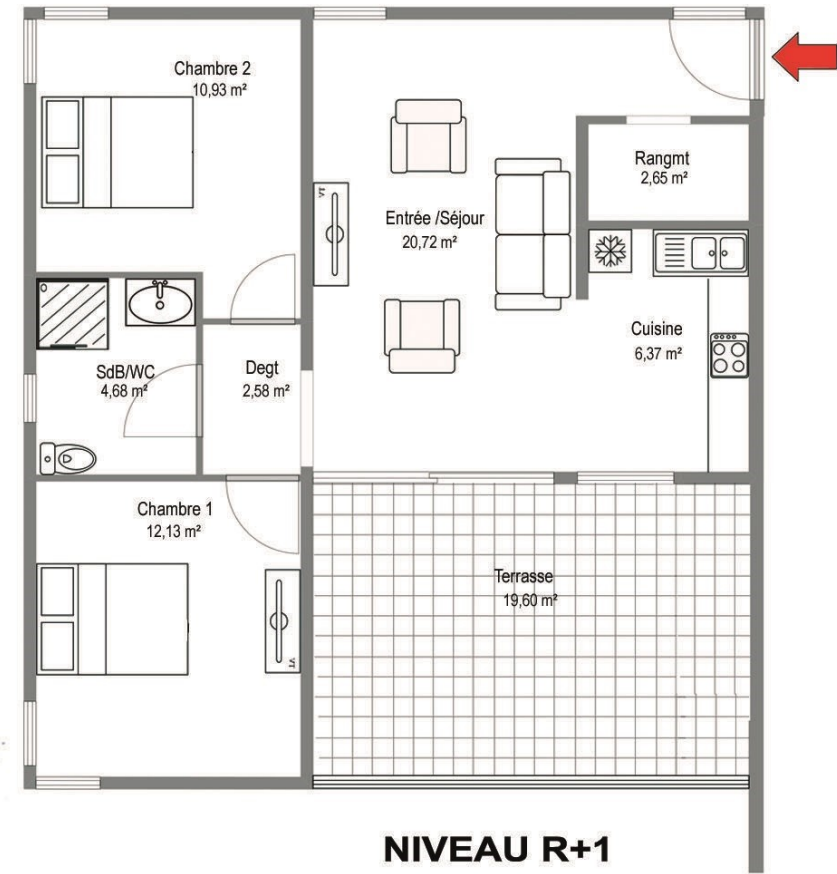

RESIDENCE de 24 logts
Résidence "Marguerite"
 5 Hameau de l'Anse Gouraud
 97233 Shoelcher

Appartement n° 17 - Bât B	
3 pièces	R+1
Entrée + Séjour	20,72
Rangement	2,65
Cuisine	6,37
Chambre 1	12,13
Chambre 2	10,93
Degt,	2,58
Salle d'eau + WC	4,68
Sous total	60,06
Terrasse	19,60
TOTAL	79,66