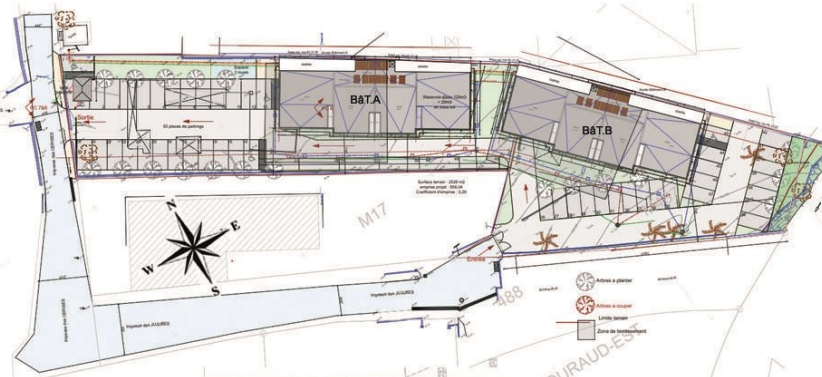

RESIDENCE de 24 logts
Résidence "Marguerite"
 5 Hameau de l'Anse Gouraud
 97233 Shoelcher

Appartement n° 17 - Bât B	
3 pièces	R+1
Entrée + Séjour	20,72
Rangement	2,65
Cuisine	6,37
Chambre 1	12,13
Chambre 2	10,93
Degt,	2,58
Salle d'eau + WC	4,68
Sous total	60,06
Terrasse	19,60
TOTAL	79,66

SITUATION

PLAN DE MASSE