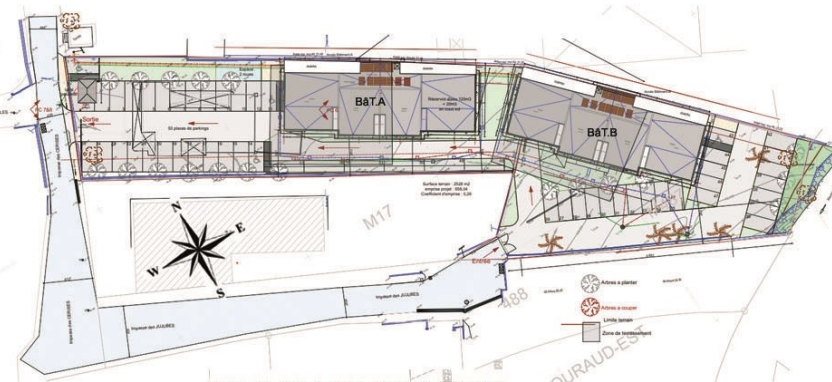

RESIDENCE de 24 logts
Résidence "Marguerite"
 5 Hameau de l'Anse Gouraud
 97233 Shoelcher

Appartement n° 13 Bât B	
3 pièces	RdC
Entrée + Séjour	20,72
Rangement	2,65
Cuisine	6,37
Chambre 1	12,13
Chambre 2	10,93
Degt,	2,58
Salle d'eau + WC	4,68
Sous total	60,06
Terrasse	19,60
TOTAL	79,66

SITUATION

PLAN DE MASSE