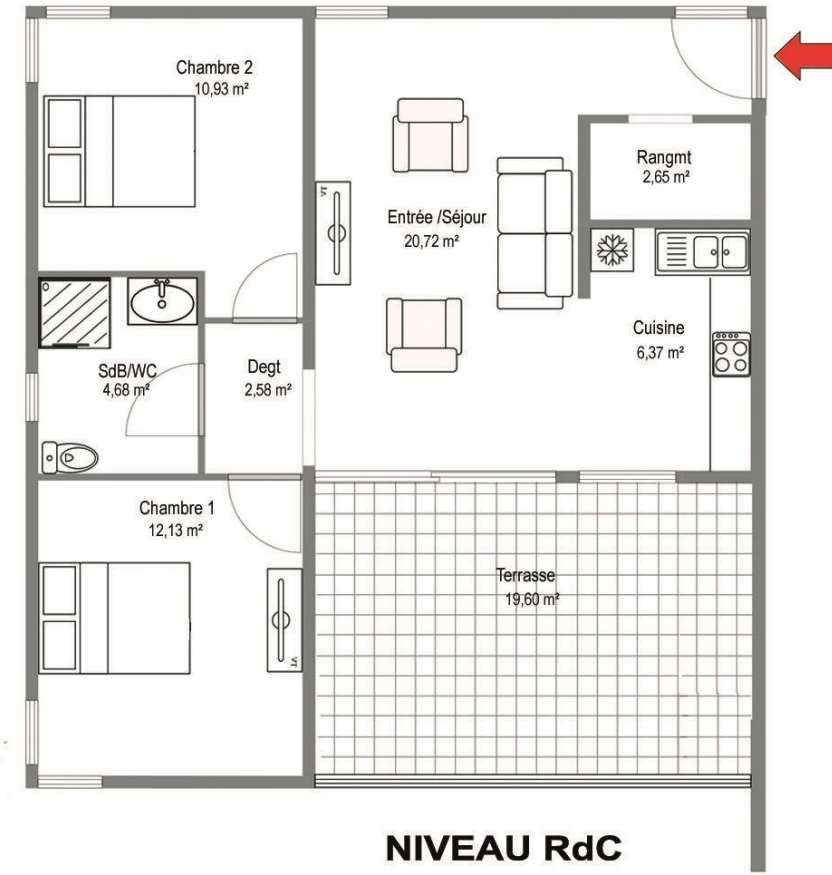

RESIDENCE de 24 logts
Résidence "Marguerite"
 5 Hameau de l'Anse Gouraud
 97233 Shoelcher

Appartement n° 13 Bât B	
3 pièces	RdC
Entrée + Séjour	20,72
Rangement	2,65
Cuisine	6,37
Chambre 1	12,13
Chambre 2	10,93
Degt,	2,58
Salle d'eau + WC	4,68
Sous total	60,06
Terrasse	19,60
TOTAL	79,66

SITUATION

PLAN DE MASSE