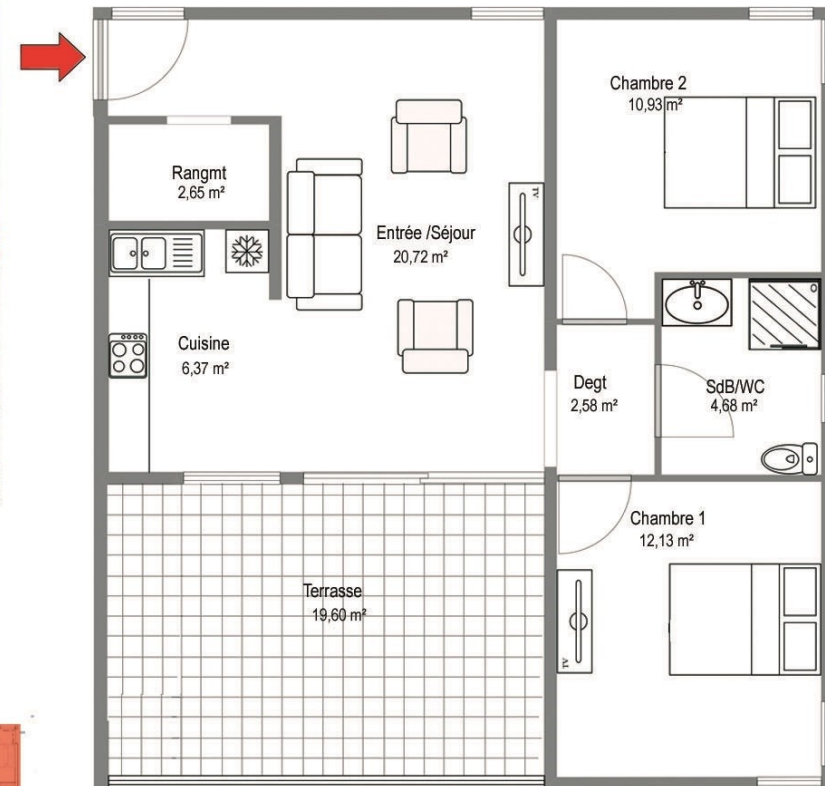

RESIDENCE de 24 logts
Résidence "Marguerite"
 5 Hameau de l'Anse Gouraud
 97233 Shoelcher

Appartement n°8 - Bât A	
3 pièces	R+1
Entrée + Séjour	20,72
Rangement	2,65
Cuisine	6,37
Chambre 1	12,13
Chambre 2	10,93
Degt,	2,58
Salle d'eau + WC	4,68
Sous total	60,06
Terrasse	19,60
TOTAL	79,66

SITUATION

Niveau R+1

NIVEAU R+1

PLAN DE MASSE