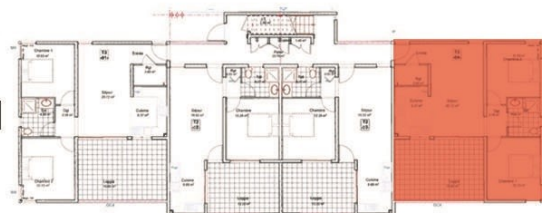

RESIDENCE de 24 logts
Résidence "Marguerite"
 5 Hameau de l'Anse Gouraud
 97233 Shoelcher

Appartement n°8 - Bât A	
3 pièces	R+1
Entrée + Séjour	20,72
Rangement	2,65
Cuisine	6,37
Chambre 1	12,13
Chambre 2	10,93
Degt,	2,58
Salle d'eau + WC	4,68
Sous total	60,06
Terrasse	19,60
TOTAL	79,66

SITUATION

Niveau R+1

NIVEAU R+1

PLAN DE MASSE