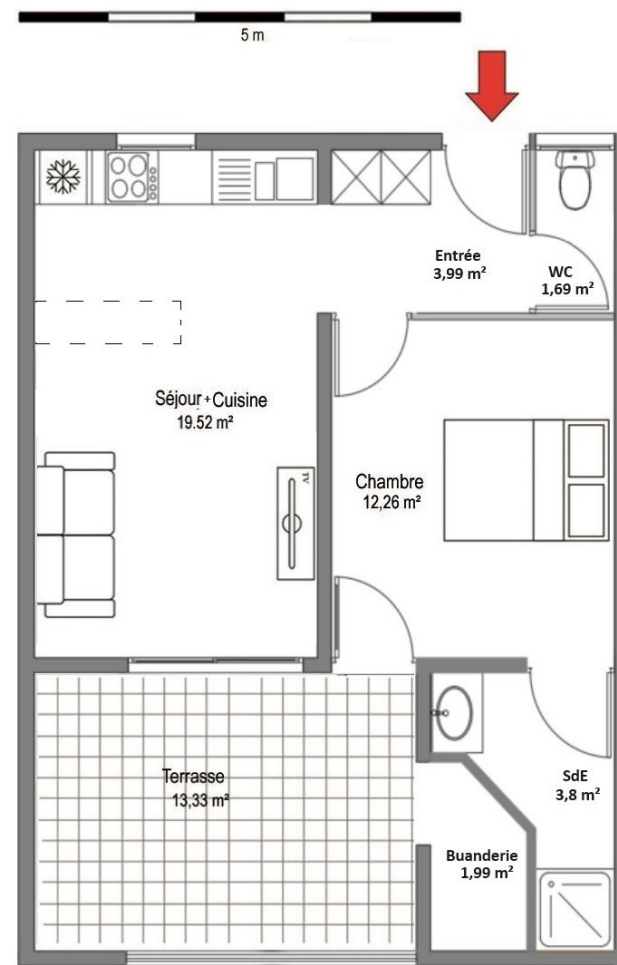

RESIDENCE de 24 logts
Résidence "Marguerite"
 5 Hameau de l'Anse Gouraud
 97233 Shoelcher

Appartement n°7 - Bât A	
2 pièces	R+1
Séjour + Cuisine	19,52
Entrée	3,99
Chambre	12,26
Salle d'eau	3,80
WC	1,69
Buanderie	1,99
Sous total	43,25
Terrasse	13,33
TOTAL	56,58

NIVEAU R+1

SITUATION

Niveau R+1

PLAN DE MASSE