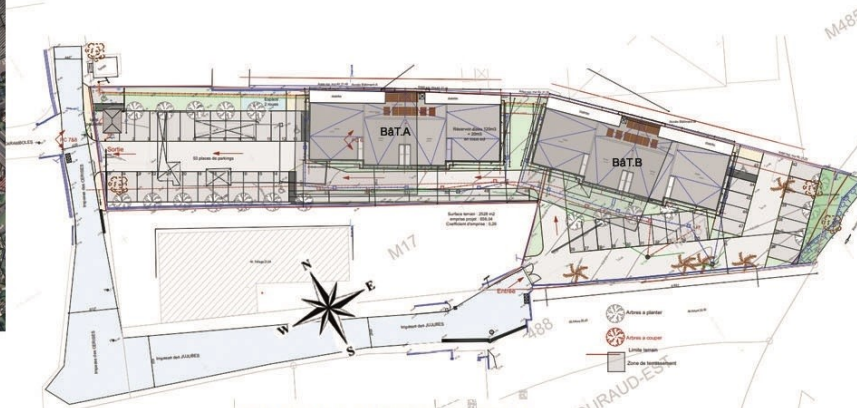

RESIDENCE de 24 logts
Résidence "Marguerite"
 5 Hameau de l'Anse Gouraud
 97233 Shoelcher

Appartement n°7 - Bât A	
2 pièces	R+1
Séjour + Cuisine	19,52
Entrée	3,99
Chambre	12,26
Salle d'eau	3,80
WC	1,69
Buanderie	1,99
Sous total	43,25
Terrasse	13,33
TOTAL	56,58

NIVEAU R+1

SITUATION

Niveau R+1

PLAN DE MASSE