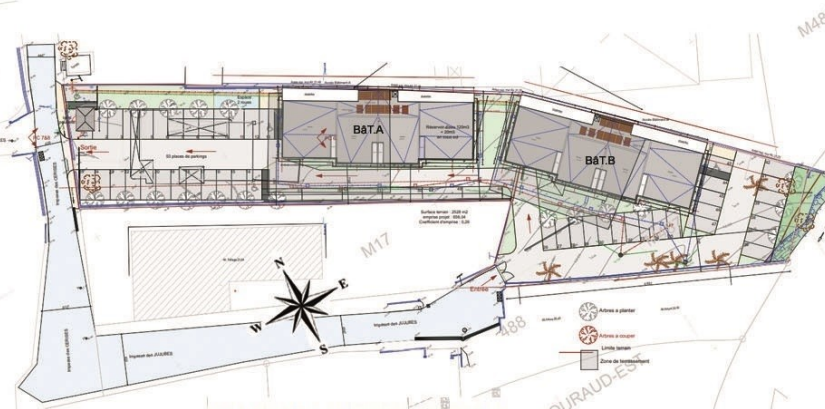

RESIDENCE de 24 logts
Résidence "Marguerite"
 5 Hameau de l'Anse Gouraud
 97233 Shoelcher

Appartement n°3 - Bât A	
2 pièces	RdC
Séjour + Cuisine	19,52
Entrée	3,99
Chambre	12,26
Salle d'eau	3,80
WC	1,69
Buanderie	1,99
Sous total	43,25
Terrasse	13,33
TOTAL	56,58

NIVEAU RdC

SITUATION

PLAN DE MASSE