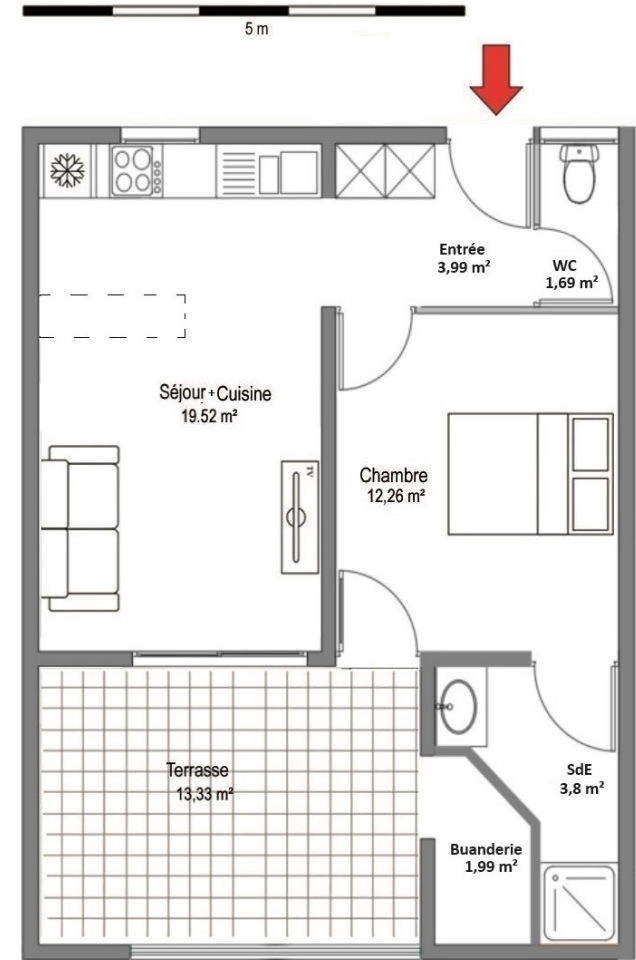

RESIDENCE de 24 logts
Résidence "Marguerite"
 5 Hameau de l'Anse Gouraud
 97233 Shoelcher

Appartement n°3 - Bât A	
2 pièces	RdC
Séjour + Cuisine	19,52
Entrée	3,99
Chambre	12,26
Salle d'eau	3,80
WC	1,69
Buanderie	1,99
Sous total	43,25
Terrasse	13,33
TOTAL	56,58

NIVEAU RdC

SITUATION

PLAN DE MASSE