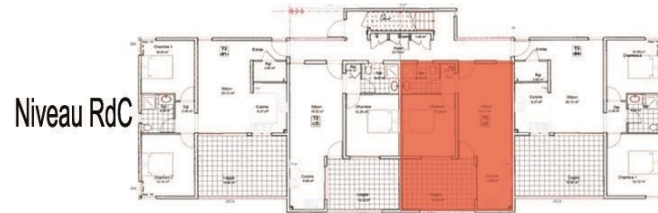

RESIDENCE de 24 logts
Résidence "Marguerite"
 5 Hameau de l'Anse Gouraud
 97233 Shoelcher

Appartement n°3 - Bât A	
2 pièces	RdC
Séjour + Cuisine	19,52
Entrée	3,99
Chambre	12,26
Salle d'eau	3,80
WC	1,69
Buanderie	1,99
Sous total	43,25
Terrasse	13,33
TOTAL	56,58

NIVEAU RdC

SITUATION

PLAN DE MASSE