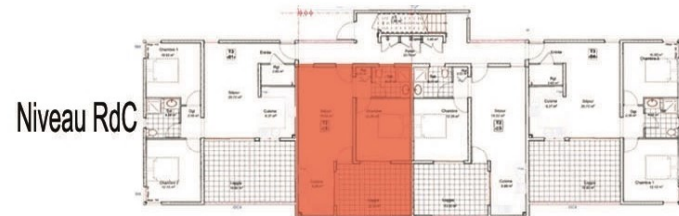

## Résidence "Marguerite"

5 Hameau de l'Anse Gouraud

97233 Shoelcher

Appartement n°2 - Bât A	
<b>2 pièces</b>	<b>RdC</b>
Séjour + Cuisine	19,52
Entrée	3,99
Chambre	12,26
Salle d'eau	3,80
WC	1,69
Buanderie	1,99
<b>Sous total</b>	<b>43,25</b>
Terrasse	13,33
<b>TOTAL</b>	<b>56,58</b>

**NIVEAU RdC**

**SITUATION**

**Niveau RdC**

**PLAN DE MASSE**