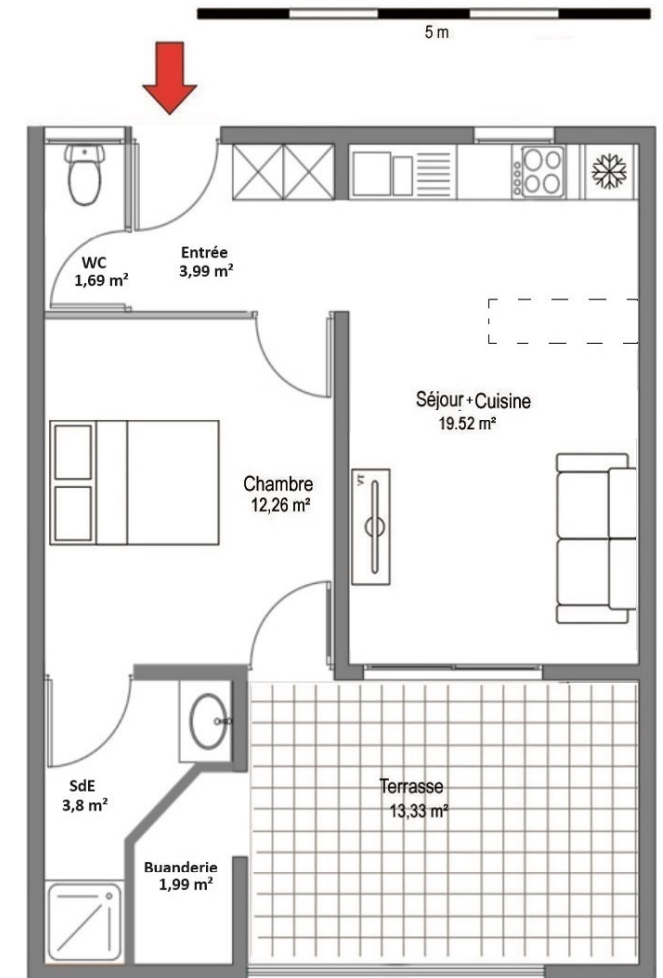

# RESIDENCE de 24 logts

## Résidence "Marguerite"

5 Hameau de l'Anse Gouraud

97233 Shoelcher

Appartement n°2 - Bât A	
<b>2 pièces</b>	<b>RdC</b>
Séjour + Cuisine	19,52
Entrée	3,99
Chambre	12,26
Salle d'eau	3,80
WC	1,69
Buanderie	1,99
<b>Sous total</b>	<b>43,25</b>
Terrasse	13,33
<b>TOTAL</b>	<b>56,58</b>