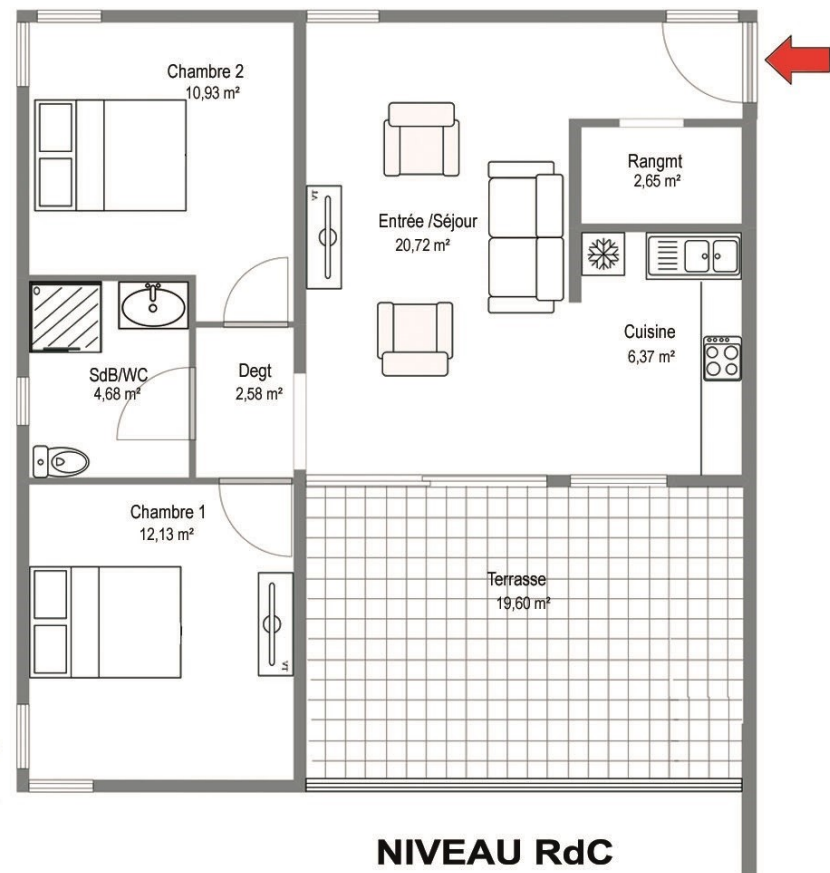

RESIDENCE de 24 logts
Résidence "Marguerite"
 5 Hameau de l'Anse Gouraud
 97233 Shoelcher

Appartement n°1 - Bât A	
3 pièces	RdC
Entrée + Séjour	20,72
Rangement	2,65
Cuisine	6,37
Chambre 1	12,13
Chambre 2	10,93
Degt,	2,58
Salle d'eau + WC	4,68
Sous total	60,06
Terrasse	19,60
TOTAL	79,66

SITUATION

PLAN DE MASSE