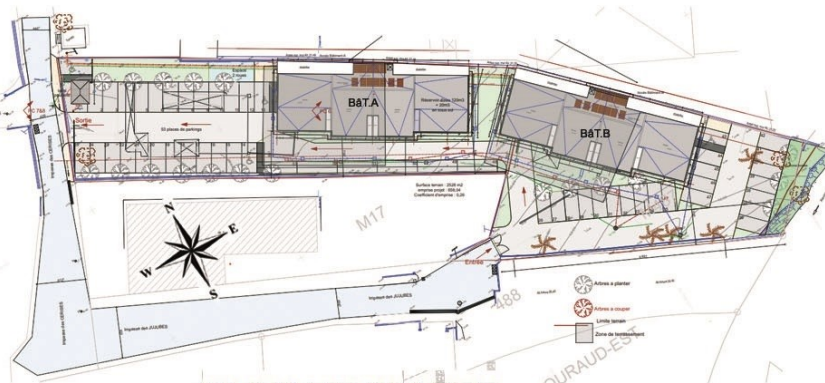

RESIDENCE de 24 logts
Résidence "Marguerite"
 5 Hameau de l'Anse Gouraud
 97233 Shoelcher

Appartement n°1 - Bât A	
3 pièces	RdC
Entrée + Séjour	20,72
Rangement	2,65
Cuisine	6,37
Chambre 1	12,13
Chambre 2	10,93
Degt,	2,58
Salle d'eau + WC	4,68
Sous total	60,06
Terrasse	19,60
TOTAL	79,66

SITUATION

PLAN DE MASSE