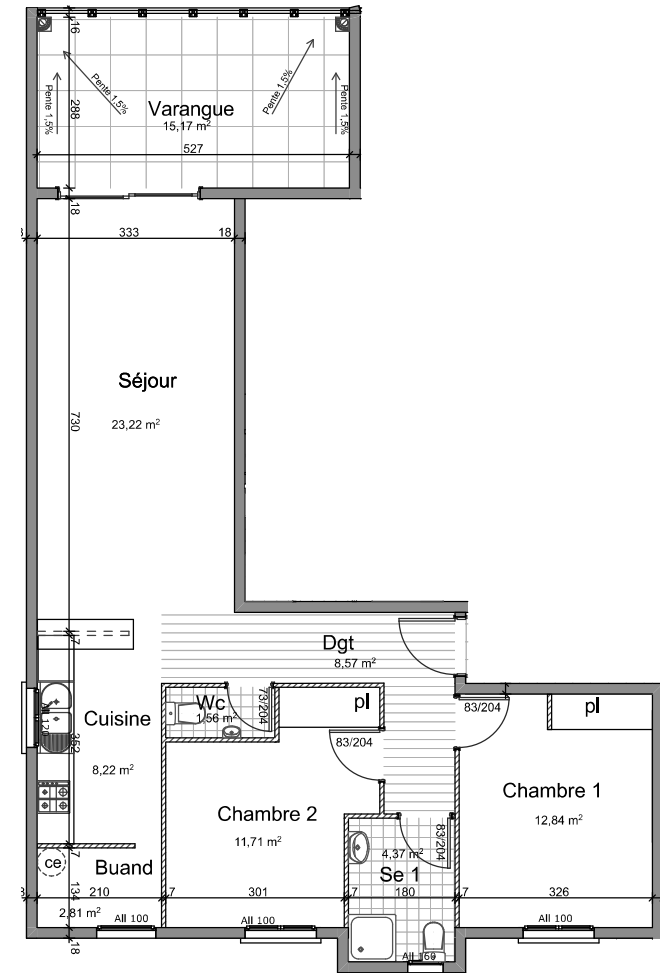

RESIDENCE YANA

Acajou 97232 Le LAMENTIN

R+3 - T3 Appt 16

Tableau des surfaces		
Séjour	23,22	m2
Cuisine	8,22	m2
Buand	2,81	m2
Chambre 1	12,84	m2
Salle d'eau 1	4,37	m2
Chambre 2	11,71	m2
Dgt	8,57	m2
Wc	1,56	m2
Surface habitable	73,30	m2
Varangue	15,17	m2
Surface totale	88,47	m2