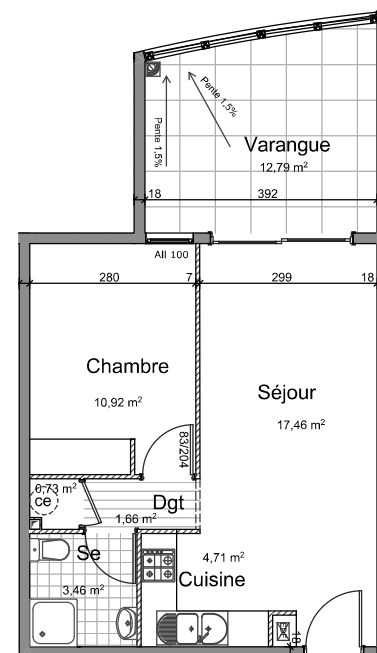

RESIDENCE YANA

Acajou 97232 Le LAMENTIN

R+2 - T2 Appt 12

Tableau des surfaces

Séjour	17,46	m2
Cuisine	4,71	m2
Chambre	10,92	m2
Salle d'eau	3,46	m2
Dgt	1,66	m2
Buand	0,73	m2
Surface habitable	38,94	m2
Varangue	12,79	m2
Surface totale	51,73	m2