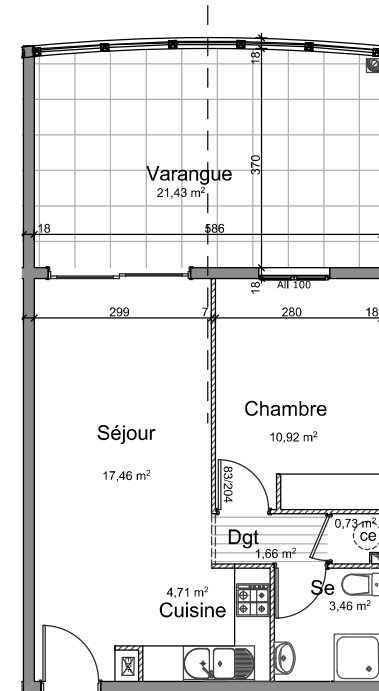

# RESIDENCE YANA

Acajou 97232 Le LAMENTIN

R+1 - T2 Appt 08

Tableau des surfaces

Séjour	17,46	m2
Cuisine	4,71	m2
Chambre 1	10,92	m2
Salle d'eau	3,46	m2
Dgt	1,66	m2
Buand	0,73	m2
Surface habitable	38,94	m2
Varangue	21,43	m2
Surface totale	60,37	m2