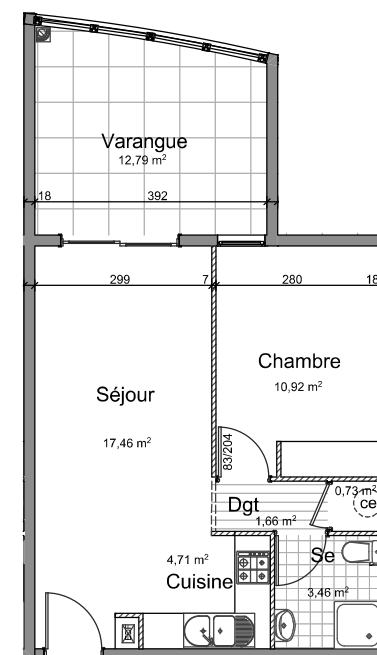

RESIDENCE YANA

Acajou 97232 Le LAMENTIN

RDC - T2 Appt 04

Tableau des surfaces

Séjour	17,46	m2
Cuisine	4,71	m2
Chambre	10,92	m2
Salle d'eau	3,46	m2
Dgt	1,66	m2
Buand	0,73	m2
Surface habitable	38,94	m2
Varangue	12,79	m2
Surface totale	51,73	m2