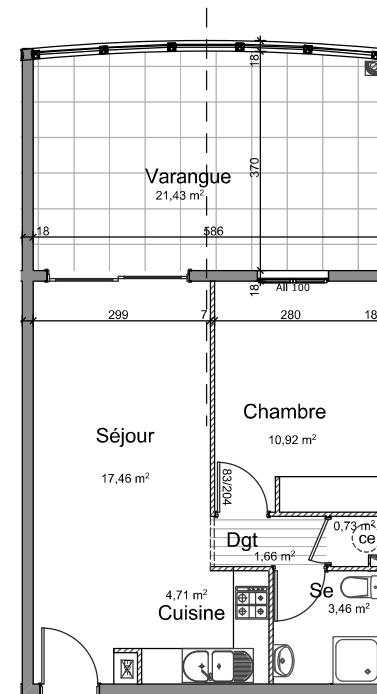

RESIDENCE YANA

Acajou 97232 Le LAMENTIN

RDC - T2 Appt 03

Tableau des surfaces

Séjour	17,46	m2
Cuisine	4,71	m2
Chambre 1	10,92	m2
Salle d'eau	3,46	m2
Dgt	1,66	m2
Buand	0,73	m2
Surface habitable	38,94	m2
Varangue	21,43	m2
Surface totale	60,37	m2