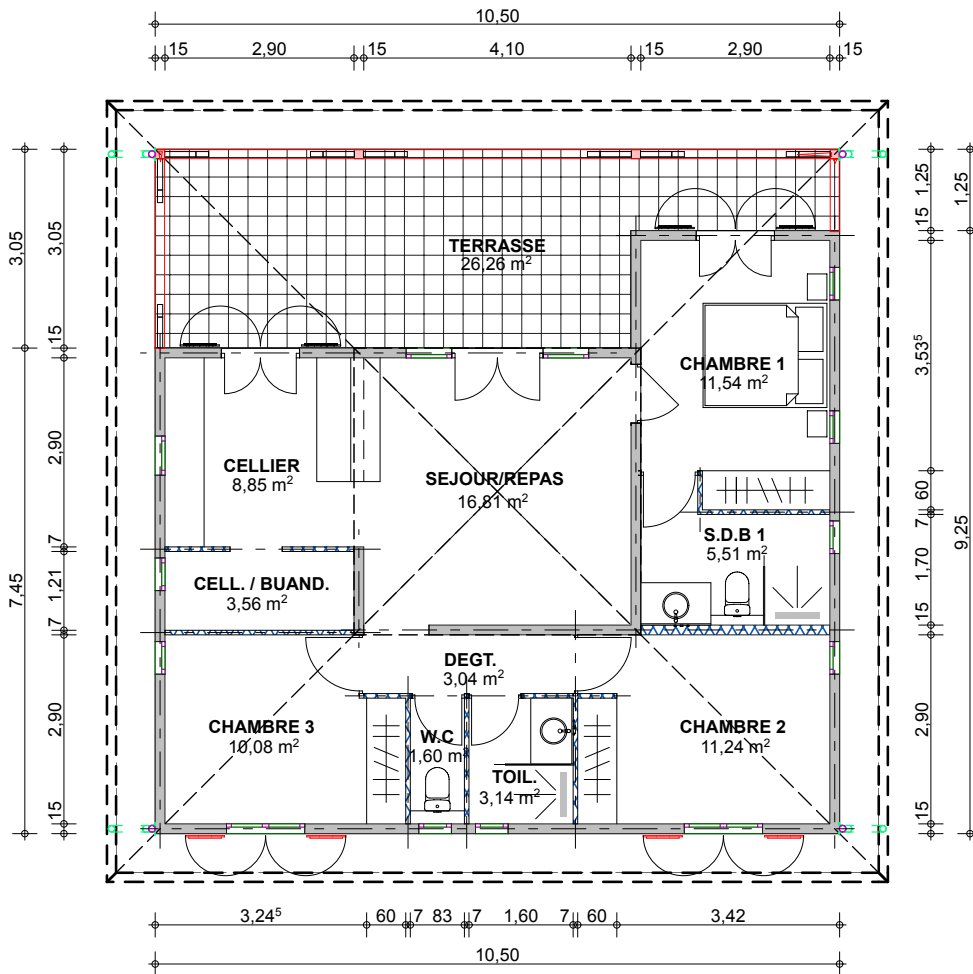

SCCV LES JARDINS D'ELISA

VILLA TYPE 4 A LOT N° 07 417,95m2

Séjour:.....16,81
 Cuisine:.....8,85
 Cel/Buand:.....3,56
 Chambre 1:.....11,54
 S.D.B 1:.....5,51
 Chambre 2:.....11,24
 Chambre 3:.....10,08
 Toil. :.....3,14
 Degt.:.....1,60
 Degt. :.....3,04

SOUS-TOTAL:.....75,37

Terrasse:.....26,26

TOTAL:.....101,63

Les surfaces indiquées sont approximatives et peuvent varier dans le cadre de la législation des ventes et l'état de futur achèvement.
 Des modifications sont susceptibles d'être apportées en fonction des nécessités techniques ou réglementaires lors de la réalisation tant pour les dimensions que les équipements . Les retombées, soffites, faux-plafonds poutres et poteaux ne sont pas tous figurés ou le sont à titre indicatif, les simulations d'aménagement sont non contractuelles.