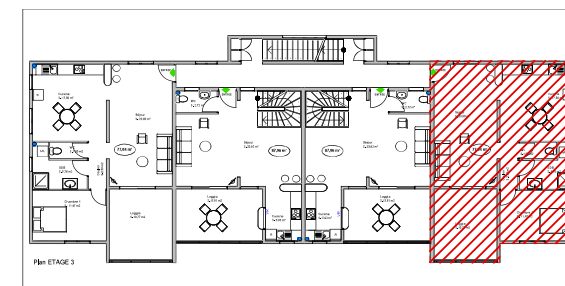

Appt n° 13 - Type T2+ (3e ETAGE)

RESIDENCE LA CALECHE
 Rue des 2 OIES
 Quartier BEAUSEJOUR - JAMBETTE
 97200 FORT-DE-FRANCE

SURFACES HABITABLES	
SÉJOUR	23.80 m ²
CUISINE	17.80 m ²
SDB	5.76 m ²
COULOIR	2.59 m ²
CHAMBRE 1	11.47 m ²
WC	1.85 m ²
Appt	63.27 m²
LOGGIA	13.77 m ²
Appt + Loggia	77.04 m²
CAVE "L"	6.40 m ²
GARAGE "G3"	19.34 m ²
TOTAL	102.78 m²