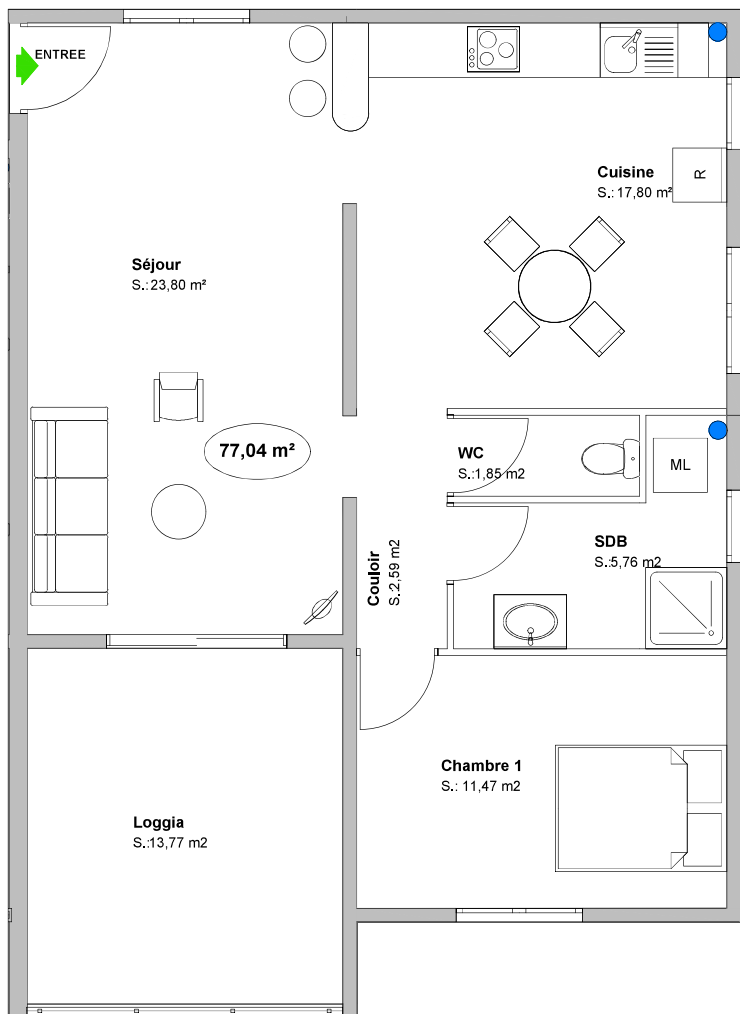

Appt n° 13 - Type T2+ (3e ETAGE)

RESIDENCE LA CALECHE
 Rue des 2 OIES
 Quartier BEAUSEJOUR - JAMBETTE
 97200 FORT-DE-FRANCE

SURFACES HABITABLES	
SÉJOUR	23.80 m ²
CUISINE	17.80 m ²
SDB	5.76 m ²
COULOIR	2.59 m ²
CHAMBRE 1	11.47 m ²
WC	1.85 m ²
Appt	63.27 m²
LOGGIA	13.77 m ²
Appt + Loggia	77.04 m²
CAVE "L"	6.40 m ²
GARAGE "G3"	19.34 m ²
TOTAL	102.78 m²