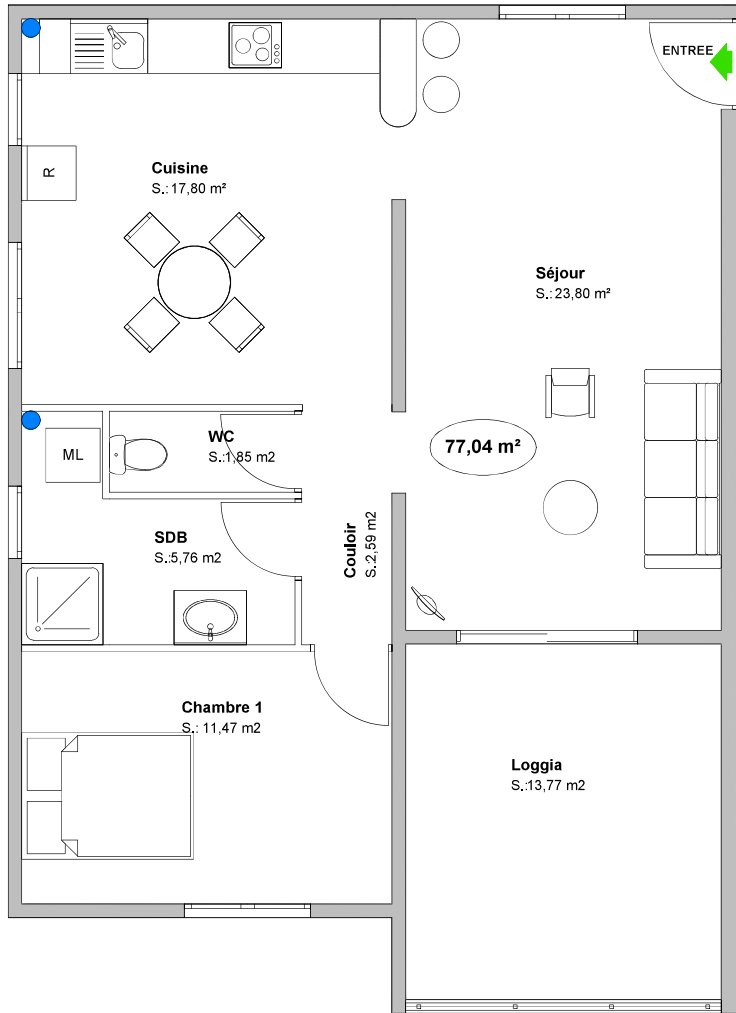

# Appt n° 10 - Type T2+ (3e ETAGE)

**RESIDENCE LA CALECHE**  
Rue des 2 OIES  
Quartier BEAUSEJOUR - JAMBETTE  
97200 FORT-DE-FRANCE

## SURFACES HABITABLES

SÉJOUR	23.80 m <sup>2</sup>
CUISINE	17.80 m <sup>2</sup>
SDB	5.76 m <sup>2</sup>
COULOIR	2.59 m <sup>2</sup>
CHAMBRE 1	11.47 m <sup>2</sup>
WC	1.85 m <sup>2</sup>
<b>Appt</b>	<b>63.27 m<sup>2</sup></b>
LOGGIA	13.77 m <sup>2</sup>
<b>Appt + Loggia</b>	<b>77.04 m<sup>2</sup></b>
CAVE "M"	6.43 m <sup>2</sup>
GARAGE "G2"	19.34 m <sup>2</sup>
<b>TOTAL</b>	<b>102.81 m<sup>2</sup></b>