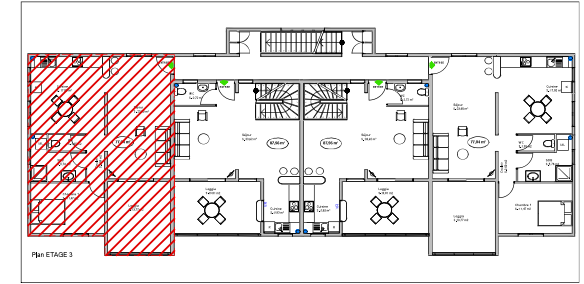

# Appt n° 10 - Type T2+ (3e ETAGE)

**RESIDENCE LA CALECHE**  
Rue des 2 OIES  
Quartier BEAUSEJOUR - JAMBETTE  
97200 FORT-DE-FRANCE

## SURFACES HABITABLES

SÉJOUR	23.80 m <sup>2</sup>
CUISINE	17.80 m <sup>2</sup>
SDB	5.76 m <sup>2</sup>
COULOIR	2.59 m <sup>2</sup>
CHAMBRE 1	11.47 m <sup>2</sup>
WC	1.85 m <sup>2</sup>
<b>Appt</b>	<b>63.27 m<sup>2</sup></b>
LOGGIA	13.77 m <sup>2</sup>
<b>Appt + Loggia</b>	<b>77.04 m<sup>2</sup></b>
CAVE "M"	6.43 m <sup>2</sup>
GARAGE "G2"	19.34 m <sup>2</sup>
<b>TOTAL</b>	<b>102.81 m<sup>2</sup></b>