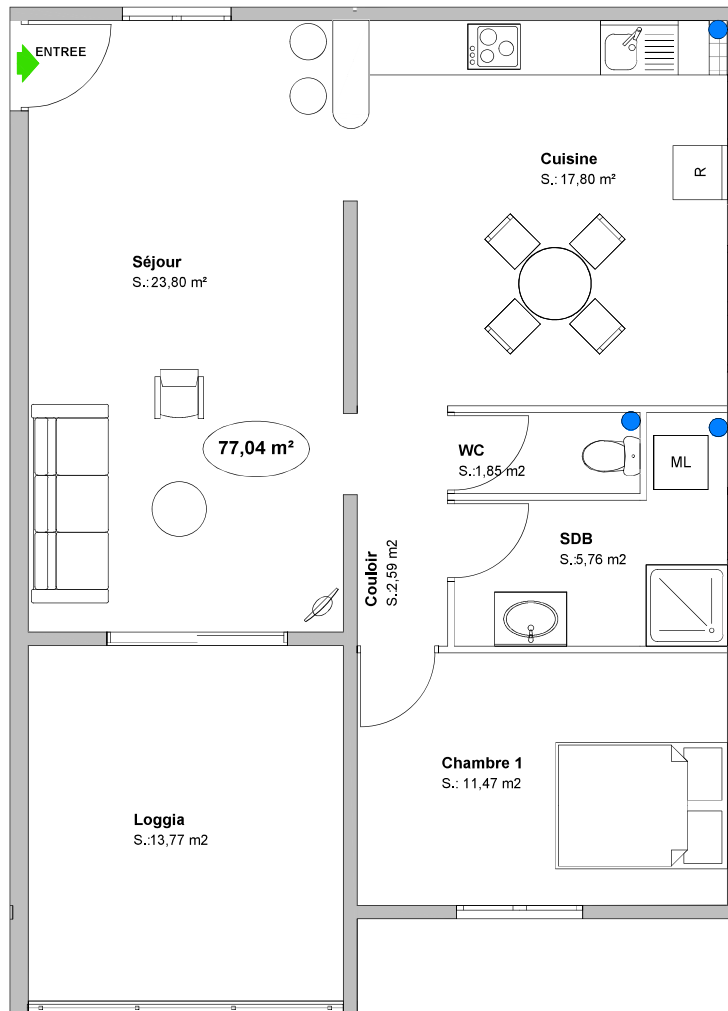

Appt n° 9 - Type T2+ (2e ETAGE)

RESIDENCE LA CALECHE
 Rue des 2 OIES
 Quartier BEAUSEJOUR - JAMBETTE
 97200 FORT-DE-FRANCE

SURFACES HABITABLES	
SÉJOUR	23.80 m ²
CUISINE	17.80 m ²
SDB	5.76 m ²
COULOIR	2.59 m ²
CHAMBRE 1	11.47 m ²
WC	1.85 m ²
Appt	63.27 m²
LOGGIA	13.77 m ²
Appt + Loggia	77.04 m²
CAVE "K"	5.44 m ²
-	-
TOTAL	82.48 m²