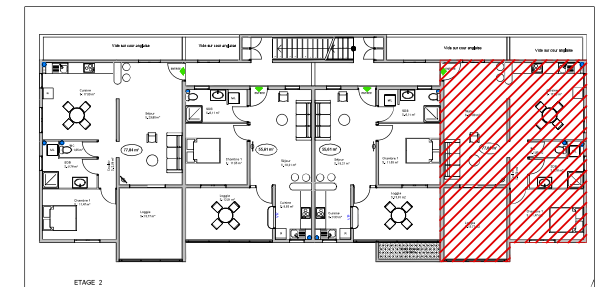

Appt n° 9 - Type T2+ (2e ETAGE)

RESIDENCE LA CALECHE
 Rue des 2 OIES
 Quartier BEAUSEJOUR - JAMBETTE
 97200 FORT-DE-FRANCE

SURFACES HABITABLES	
SÉJOUR	23.80 m ²
CUISINE	17.80 m ²
SDB	5.76 m ²
COULOIR	2.59 m ²
CHAMBRE 1	11.47 m ²
WC	1.85 m ²
Appt	63.27 m²
LOGGIA	13.77 m ²
Appt + Loggia	77.04 m²
CAVE "K"	5.44 m ²
-	-
TOTAL	82.48 m²