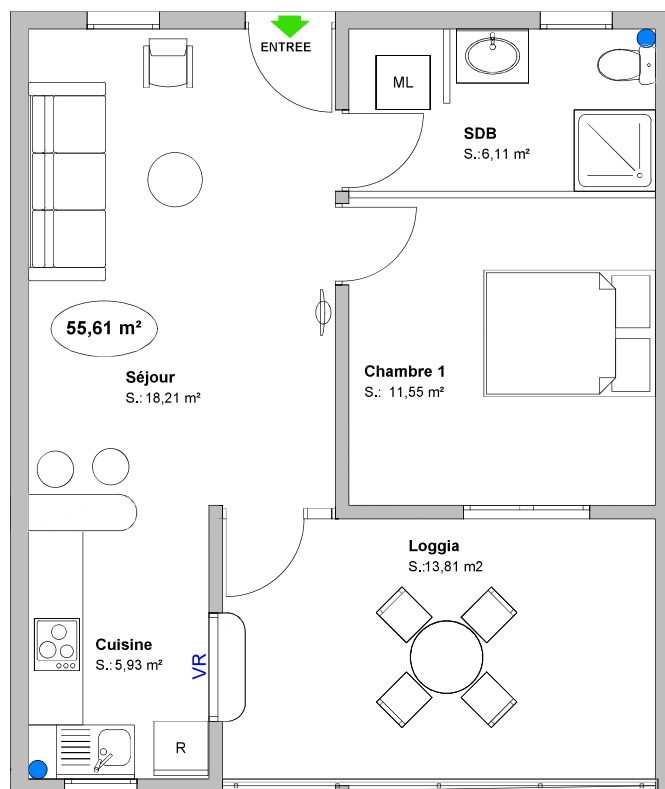

Appt n° 8 - Type T2 (2e ETAGE)

RESIDENCE LA CALECHE
 Rue des 2 OIES
 Quartier BEAUSEJOUR - JAMBETTE
 97200 FORT-DE-FRANCE

SURFACES HABITABLES	
SÉJOUR	18.21 m²
CUISINE	5.93 m²
SDB + WC	6.11 m²
CHAMBRE 1	11.55 m²
Appt	41.80 m²
LOGGIA	13.81 m²
Appt + Loggia	55.61 m²
CAVE "G"	4.00 m²
-	-
TOTAL	59.61 m²