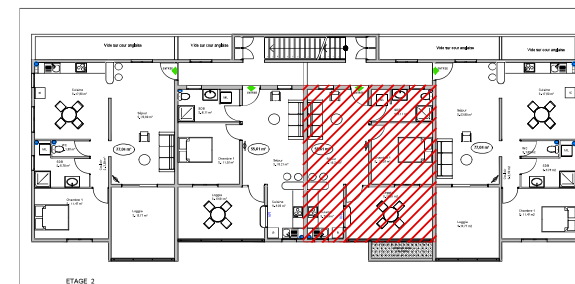

Appt n° 8 - Type T2 (2e ETAGE)

RESIDENCE LA CALECHE
 Rue des 2 OIES
 Quartier BEAUSEJOUR - JAMBETTE
 97200 FORT-DE-FRANCE

SURFACES HABITABLES	
SÉJOUR	18.21 m²
CUISINE	5.93 m²
SDB + WC	6.11 m²
CHAMBRE 1	11.55 m²
Appt	41.80 m²
LOGGIA	13.81 m²
Appt + Loggia	55.61 m²
CAVE "G"	4.00 m²
-	-
TOTAL	59.61 m²