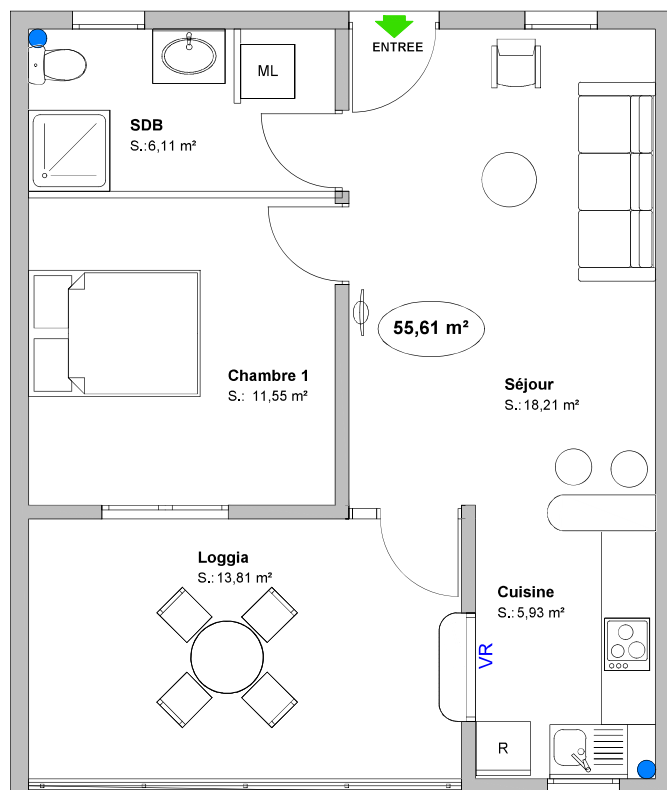

# Appt n° 7 - Type T2 (2e ETAGE)

**RESIDENCE LA CALECHE**  
 Rue des 2 OIES  
 Quartier BEAUSEJOUR - JAMBETTE  
 97200 FORT-DE-FRANCE

SURFACES HABITABLES	
SÉJOUR	18.21 m <sup>2</sup>
CUISINE	5.93 m <sup>2</sup>
SDB + WC	6.11 m <sup>2</sup>
CHAMBRE 1	11.55 m <sup>2</sup>
<b>Appt</b>	<b>41.80 m<sup>2</sup></b>
LOGGIA	13.81 m <sup>2</sup>
<b>Appt + Loggia</b>	<b>55.61 m<sup>2</sup></b>
CAVE "F"	4.00 m <sup>2</sup>
-	-
<b>TOTAL</b>	<b>59.61 m<sup>2</sup></b>