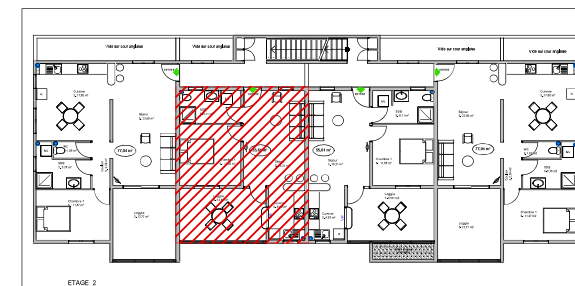

# Appt n° 7 - Type T2 (2e ETAGE)

**RESIDENCE LA CALECHE**  
 Rue des 2 OIES  
 Quartier BEAUSEJOUR - JAMBETTE  
 97200 FORT-DE-FRANCE

SURFACES HABITABLES	
SÉJOUR	18.21 m <sup>2</sup>
CUISINE	5.93 m <sup>2</sup>
SDB + WC	6.11 m <sup>2</sup>
CHAMBRE 1	11.55 m <sup>2</sup>
<b>Appt</b>	<b>41.80 m<sup>2</sup></b>
LOGGIA	13.81 m <sup>2</sup>
<b>Appt + Loggia</b>	<b>55.61 m<sup>2</sup></b>
CAVE "F"	4.00 m <sup>2</sup>
-	-
<b>TOTAL</b>	<b>59.61 m<sup>2</sup></b>