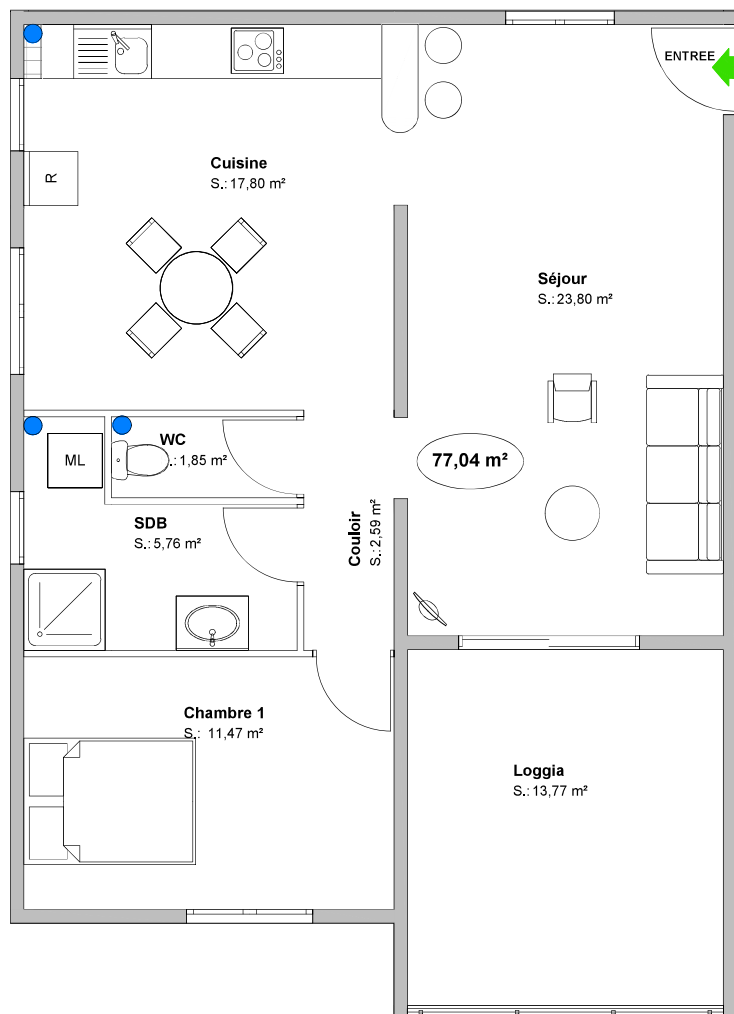

# Appt n° 6 - Type T2+ (2e ETAGE)

**RESIDENCE LA CALECHE**  
Rue des 2 OIES  
Quartier BEAUSEJOUR - JAMBETTE  
97200 FORT-DE-FRANCE

SURFACES HABITABLES	
SÉJOUR	23.80 m <sup>2</sup>
CUISINE	17.80 m <sup>2</sup>
SDB	5.76 m <sup>2</sup>
COULOIR	2.59 m <sup>2</sup>
CHAMBRE 1	11.47 m <sup>2</sup>
WC	1.85 m <sup>2</sup>
<b>Appt</b>	<b>63.27 m<sup>2</sup></b>
LOGGIA	13.77 m <sup>2</sup>
<b>Appt + Loggia</b>	<b>77.04 m<sup>2</sup></b>
CAVE "C"	4.55 m <sup>2</sup>
-	-
<b>TOTAL</b>	<b>81.59 m<sup>2</sup></b>