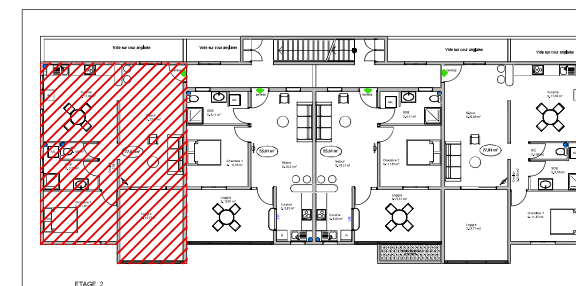

# Appt n° 6 - Type T2+ (2e ETAGE)

**RESIDENCE LA CALECHE**  
Rue des 2 OIES  
Quartier BEAUSEJOUR - JAMBETTE  
97200 FORT-DE-FRANCE

SURFACES HABITABLES	
SÉJOUR	23.80 m <sup>2</sup>
CUISINE	17.80 m <sup>2</sup>
SDB	5.76 m <sup>2</sup>
COULOIR	2.59 m <sup>2</sup>
CHAMBRE 1	11.47 m <sup>2</sup>
WC	1.85 m <sup>2</sup>
<b>Appt</b>	<b>63.27 m<sup>2</sup></b>
LOGGIA	13.77 m <sup>2</sup>
<b>Appt + Loggia</b>	<b>77.04 m<sup>2</sup></b>
CAVE "C"	4.55 m <sup>2</sup>
-	-
<b>TOTAL</b>	<b>81.59 m<sup>2</sup></b>