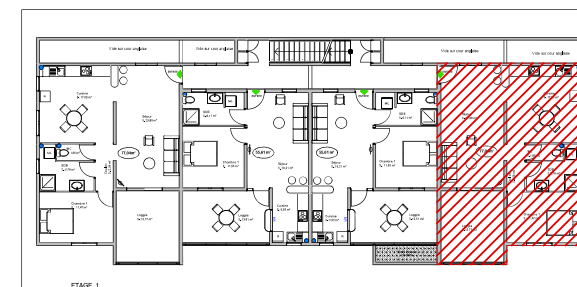

Appt n° 5 - Type T2+ (1er ETAGE)

RESIDENCE LA CALECHE
Rue des 2 OIES
Quartier BEAUSEJOUR - JAMBETTE
97200 FORT-DE-FRANCE

SURFACES HABITABLES	
SÉJOUR	23.80 m ²
CUISINE	17.80 m ²
SDB	5.76 m ²
COULOIR	2.59 m ²
CHAMBRE 1	11.47 m ²
WC	1.85 m ²
Appt	63.27m²
LOGGIA	13.77 m ²
Appt + Loggia	77.04 m²
CAVE "B"	4.52 m ²
-	-
TOTAL	81.56 m²