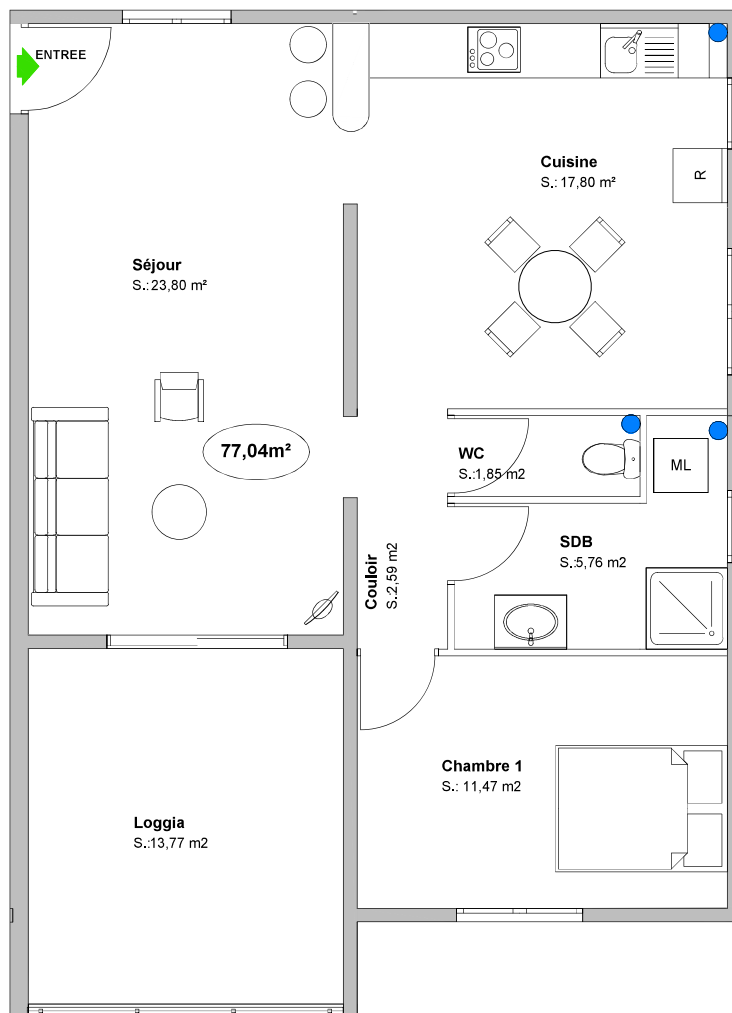

Appt n° 5 - Type T2+ (1er ETAGE)

RESIDENCE LA CALECHE
Rue des 2 OIES
Quartier BEAUSEJOUR - JAMBETTE
97200 FORT-DE-FRANCE

SURFACES HABITABLES	
SÉJOUR	23.80 m ²
CUISINE	17.80 m ²
SDB	5.76 m ²
COULOIR	2.59 m ²
CHAMBRE 1	11.47 m ²
WC	1.85 m ²
Appt	63.27m²
LOGGIA	13.77 m ²
Appt + Loggia	77.04 m²
CAVE "B"	4.52 m ²
-	-
TOTAL	81.56 m²