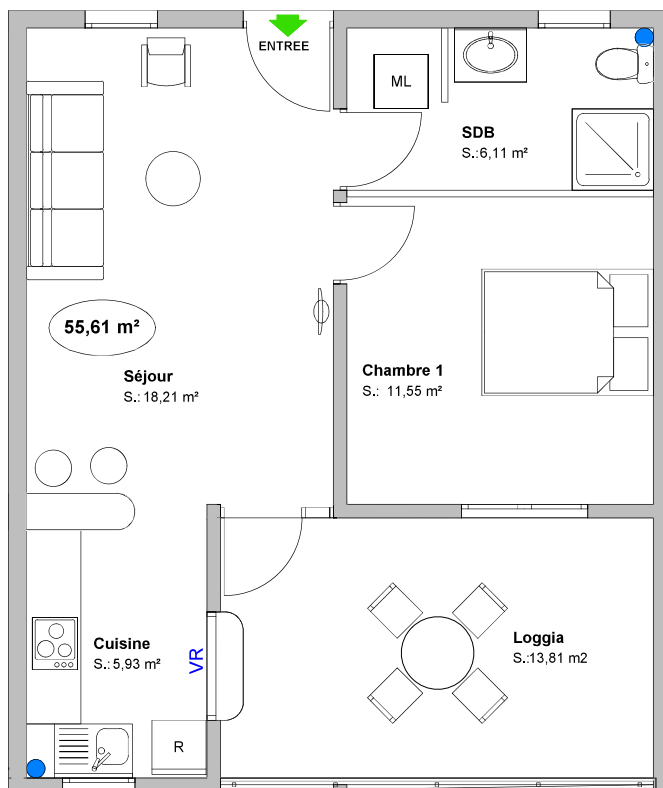

Appt n° 4 - Type T2 (1er ETAGE)

RESIDENCE LA CALECHE
 Rue des 2 OIES
 Quartier BEAUSEJOUR - JAMBETTE
 97200 FORT-DE-FRANCE

SURFACES HABITABLES	
SÉJOUR	18.21 m ²
CUISINE	5.93 m ²
SDB + WC	6.11 m ²
CHAMBRE 1	11.55 m ²
Appt	41.80 m²
LOGGIA	13.81 m ²
Appt + Loggia	55.61 m²
CAVE "E"	4.00 m ²
-	-
TOTAL	59.61 m²