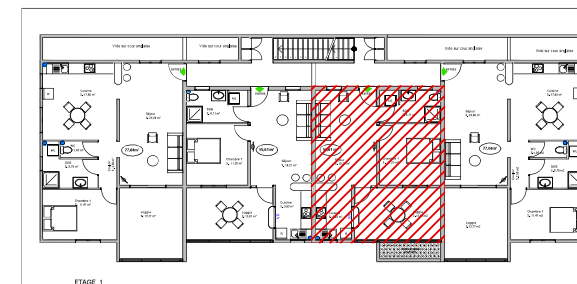

Appt n° 4 - Type T2 (1er ETAGE)

RESIDENCE LA CALECHE
 Rue des 2 OIES
 Quartier BEAUSEJOUR - JAMBETTE
 97200 FORT-DE-FRANCE

SURFACES HABITABLES	
SÉJOUR	18.21 m ²
CUISINE	5.93 m ²
SDB + WC	6.11 m ²
CHAMBRE 1	11.55 m ²
Appt	41.80 m²
LOGGIA	13.81 m ²
Appt + Loggia	55.61 m²
CAVE "E"	4.00 m ²
-	-
TOTAL	59.61 m²