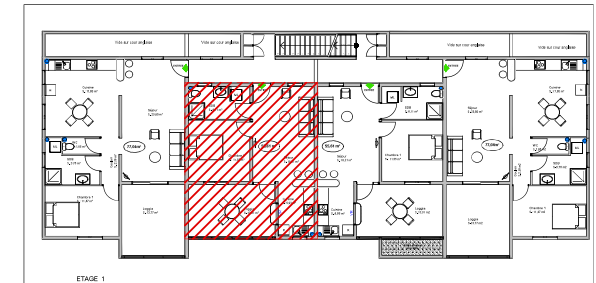

Appt n° 3 - Type T2 (1er ETAGE)

RESIDENCE LA CALECHE
 Rue des 2 OIES
 Quartier BEAUSEJOUR - JAMBETTE
 97200 FORT-DE-FRANCE

SURFACES HABITABLES	
SÉJOUR	18.21 m ²
CUISINE	5.93 m ²
SDB + WC	6.11 m ²
CHAMBRE 1	11.55 m ²
Appt	41.80 m²
LOGGIA	13.81 m ²
Appt + Loggia	55.61 m²
CAVE "D"	4.00 m ²
-	-
TOTAL	59.61 m²