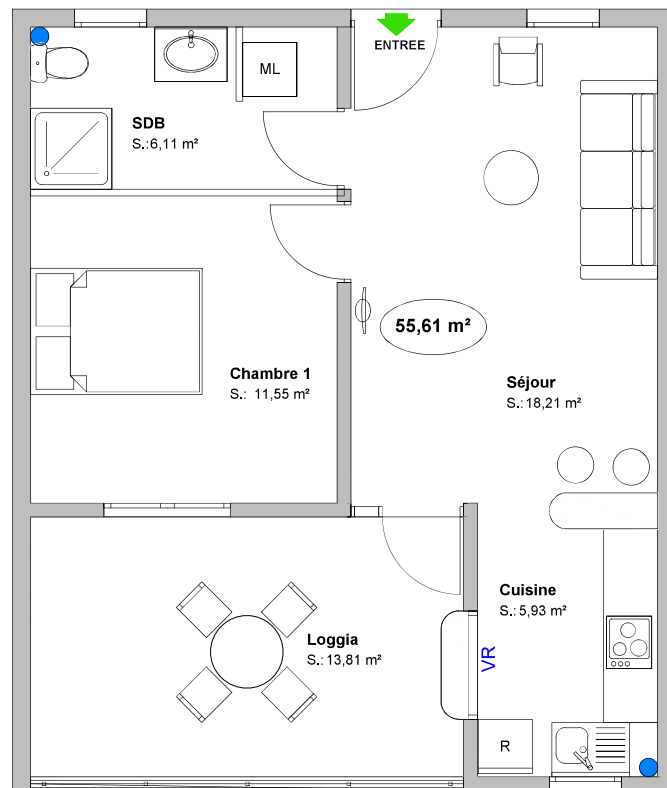

Appt n° 3 - Type T2 (1er ETAGE)

RESIDENCE LA CALECHE
 Rue des 2 OIES
 Quartier BEAUSEJOUR - JAMBETTE
 97200 FORT-DE-FRANCE

SURFACES HABITABLES	
SÉJOUR	18.21 m ²
CUISINE	5.93 m ²
SDB + WC	6.11 m ²
CHAMBRE 1	11.55 m ²
Appt	41.80 m²
LOGGIA	13.81 m ²
Appt + Loggia	55.61 m²
CAVE "D"	4.00 m ²
-	-
TOTAL	59.61 m²