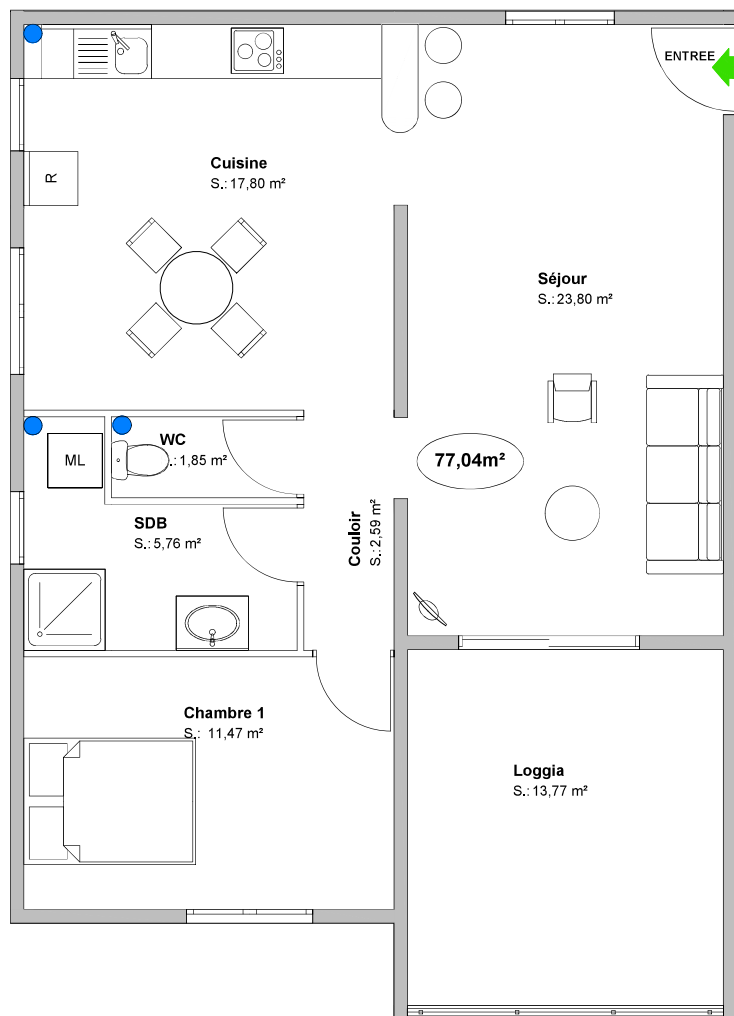

Appt n° 2 - Type T2+ (1er ETAGE)

RESIDENCE LA CALECHE
Rue des 2 OIES
Quartier BEAUSEJOUR - JAMBETTE
97200 FORT-DE-FRANCE

SURFACES HABITABLES	
SÉJOUR	23.80 m ²
CUISINE	17.80 m ²
SDB	5.76 m ²
COULOIR	2.59 m ²
CHAMBRE 1	11.47 m ²
WC	1.85 m ²
Appt	63.27 m²
LOGGIA	13.77 m ²
Appt + Loggia	77.04 m²
CAVE "H"	4.00 m ²
-	-
TOTAL	81.04 m²