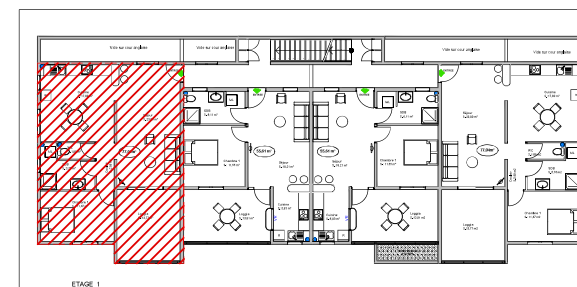

Appt n° 2 - Type T2+ (1er ETAGE)

RESIDENCE LA CALECHE
Rue des 2 OIES
Quartier BEAUSEJOUR - JAMBETTE
97200 FORT-DE-FRANCE

SURFACES HABITABLES	
SÉJOUR	23.80 m ²
CUISINE	17.80 m ²
SDB	5.76 m ²
COULOIR	2.59 m ²
CHAMBRE 1	11.47 m ²
WC	1.85 m ²
Appt	63.27 m²
LOGGIA	13.77 m ²
Appt + Loggia	77.04 m²
CAVE "H"	4.00 m ²
-	-
TOTAL	81.04 m²