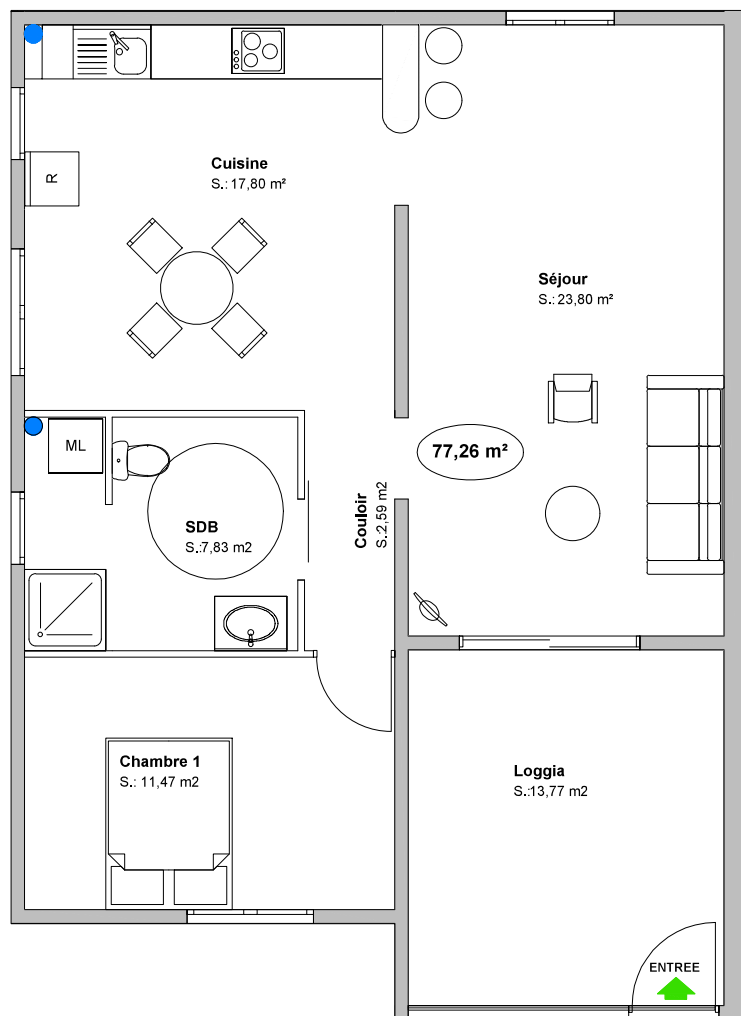

Appt n° 1 - Type T2+ (RDC)

RESIDENCE LA CALECHE
 Rue des 2 OIES
 Quartier BEAUSEJOUR - JAMBETTE
 97200 FORT-DE-FRANCE

SURFACES HABITABLES	
SÉJOUR	23.80 m ²
CUISINE	17.80 m ²
SDB + WC	7.83 m ²
COULOIR	2.59 m ²
CHAMBRE 1	11.47 m ²
Appt	63.49 m²
LOGGIA	13.77 m ²
Appt + Loggia	77.26 m²
CAVE "A"	4.52 m ²
GARAGE "G1"	19.34 m ²
TOTAL	101.12 m²