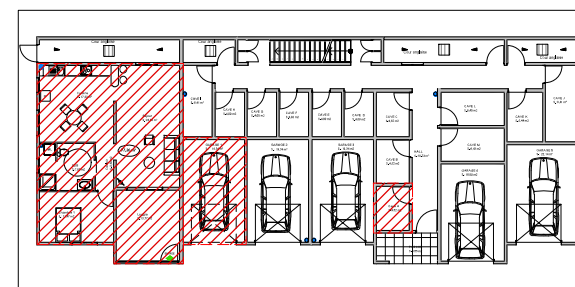

Appt n° 1 - Type T2+ (RDC)

RESIDENCE LA CALECHE
 Rue des 2 OIES
 Quartier BEAUSEJOUR - JAMBETTE
 97200 FORT-DE-FRANCE

SURFACES HABITABLES	
SÉJOUR	23.80 m ²
CUISINE	17.80 m ²
SDB + WC	7.83 m ²
COULOIR	2.59 m ²
CHAMBRE 1	11.47 m ²
Appt	63.49 m²
LOGGIA	13.77 m ²
Appt + Loggia	77.26 m²
CAVE "A"	4.52 m ²
GARAGE "G1"	19.34 m ²
TOTAL	101.12 m²