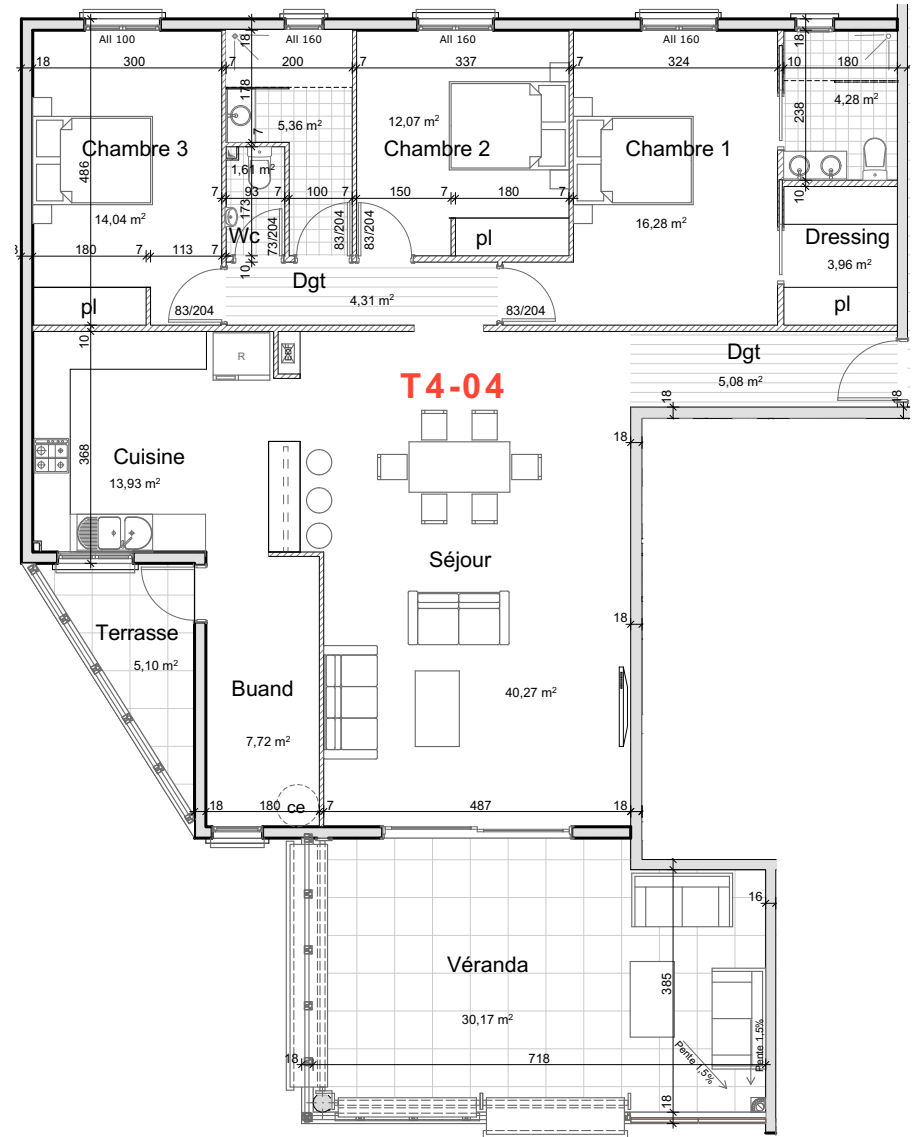

# RESIDENCE "LEANA"

La wallon - TROIS ILETS

R+1 - T4 - APPT - 04

Tableau des surfaces		
Séjour	40,27	m2
Cuisine	13,93	m2
Dgt	5,08	m2
Chambre 1	16,28	m2
Salle d'eau 1	4,28	m2
Dressing	3,96	m2
Chambre 2	12,07	m2
Chambre 3	14,04	m2
Salle d'eau	5,36	m2
Dgt 1	4,31	m2
Wc	1,61	m2
Buand	7,72	m2
Surface habitable	128,91	m2
Véranda	30,17	m2
Terrasse	5,10	m2
Surface totale	164,18	m2