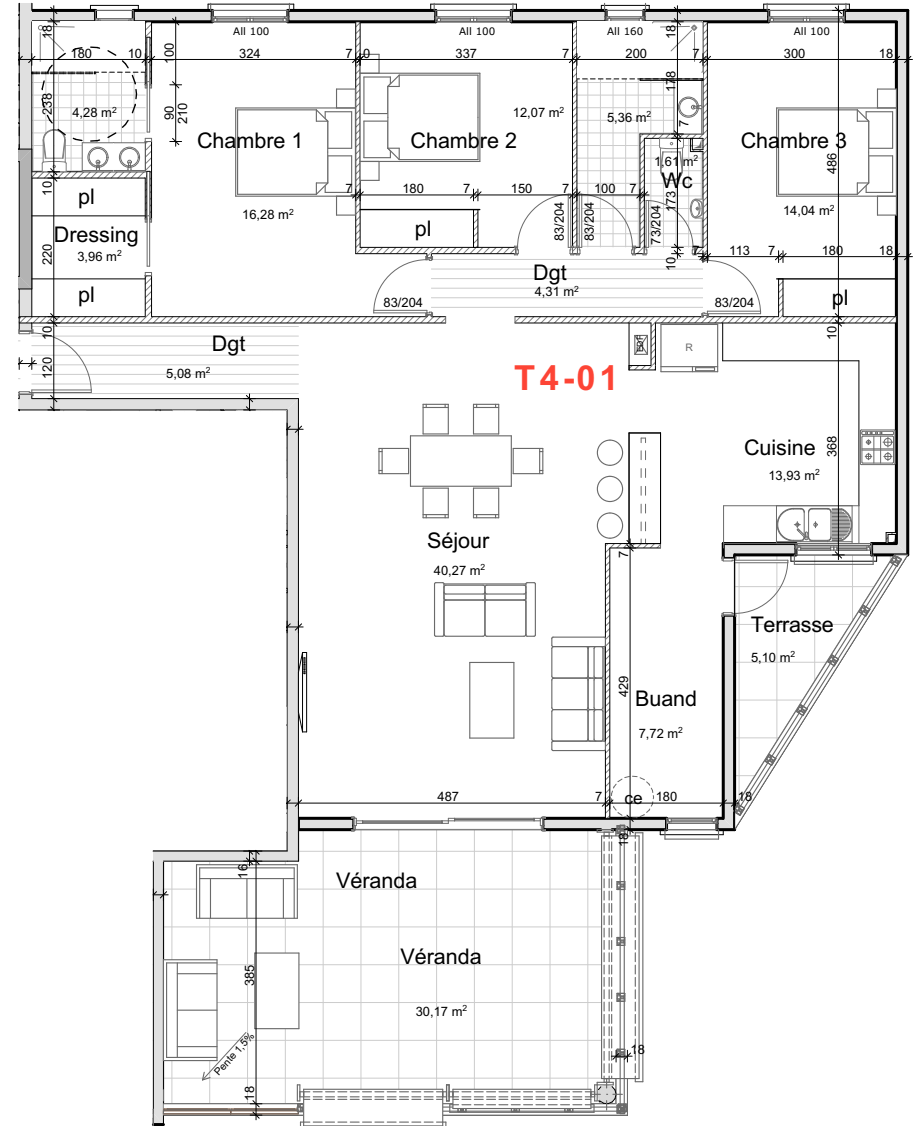

# RESIDENCE "LEANA"

La wallon - TROIS ILETS

R+1 - T4 - APPT - 01

Tableau des surfaces		
Séjour	40,27	m2
Cuisine	13,93	m2
Dgt	5,08	m2
Chambre 1	16,28	m2
Salle d'eau 1	4,28	m2
Dressing	3,96	m2
Chambre 2	12,07	m2
Chambre 3	14,04	m2
Salle d'eau	5,36	m2
Dgt 1	4,31	m2
Wc	1,61	m2
Buand	7,72	m2
Surface habitable	128,91	m2
Véranda	30,17	m2
Terrasse	5,10	m2
Surface totale	164,18	m2