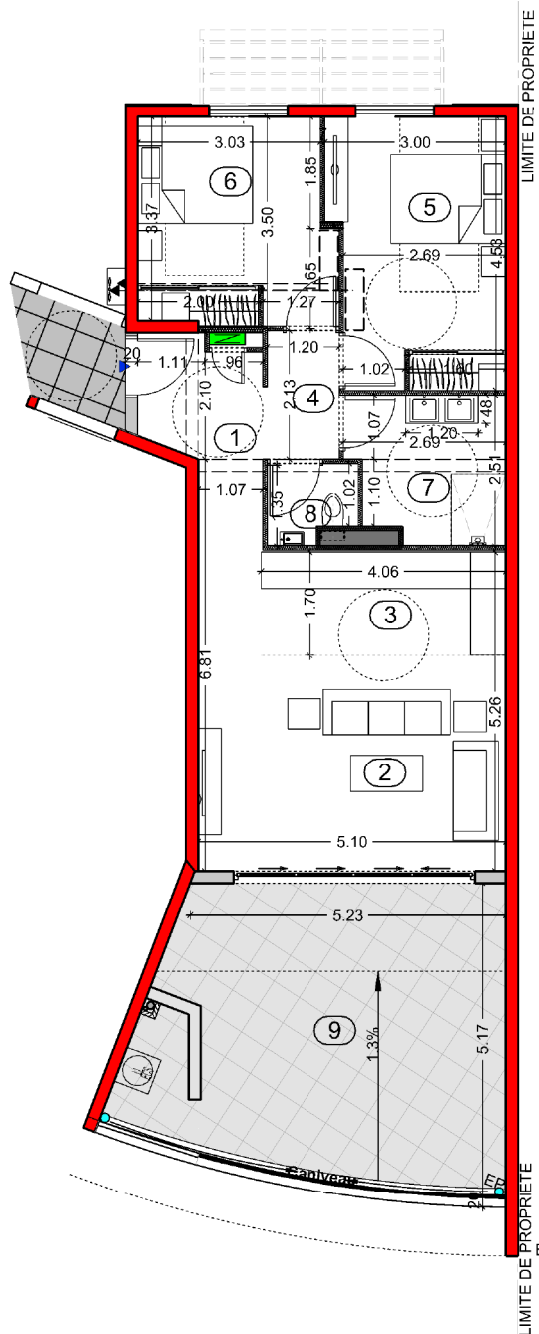

Grand Large

Résidence "Grand Large"

Marina L'Etang Z'Abricot
97200 FORT-DE-FRANCE

Tranche:	Bâtiment:	Étage:	Appartement:	Type:
1	A	R+2	A-201	T3a

①	Entrée	4.15 m ²
②	Sejour	21.64 m ²
③	Cuisine	6.87 m ²
④	Dégagement	2.55 m ²
⑤	Chambre 1	12.56 m ²
⑥	Chambre 2	10.71 m ²
⑦	Salle d'eau	6.03 m ²
⑧	WC	1.84 m ²

Surface Habitable 66.35 m²

⑨	Varangue	
	Incluant Buanderie	27.71 m ²

Surface Totale 94.06 m²

Echelle: 1/125

Echelle: 1/1000

Les côtes et les surfaces sont données sous réserve des impératifs de construction et des tolérances d'exécution.
Le plan peut subir des modifications dues à des impératifs techniques.