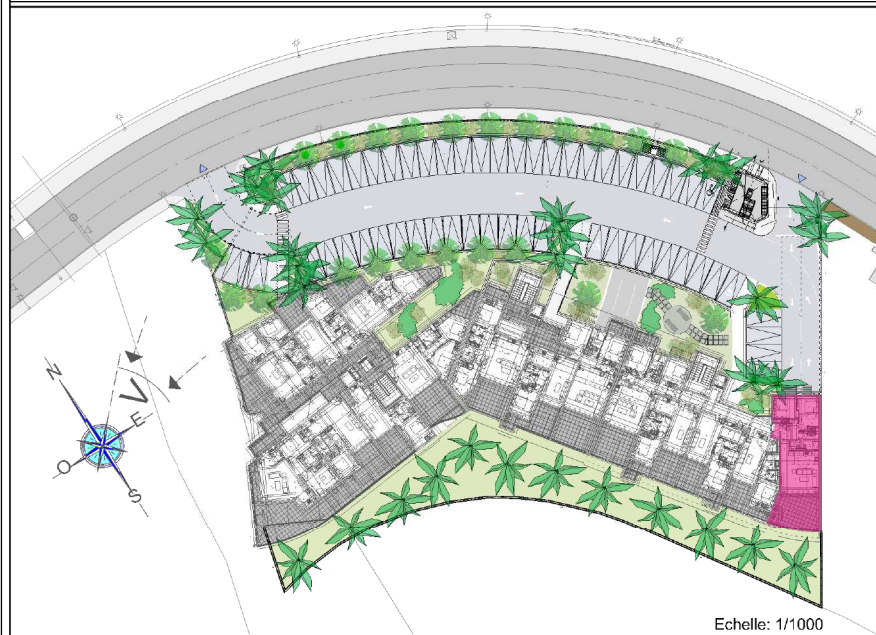

Grand Large

Résidence "Grand Large"

Marina L'Etang Z'Abricot
97200 FORT-DE-FRANCE

Tranche:	Bâtiment:	Étage:	Appartement:	Type:
1	A	R+2	A-201	T3a

①	Entrée	4.15 m ²
②	Sejour	21.64 m ²
③	Cuisine	6.87 m ²
④	Dégagement	2.55 m ²
⑤	Chambre 1	12.56 m ²
⑥	Chambre 2	10.71 m ²
⑦	Salle d'eau	6.03 m ²
⑧	WC	1.84 m ²

Surface Habitable 66.35 m²

⑨	Varangue	
	Incluant Buanderie	27.71 m ²

Surface Totale 94.06 m²

Echelle: 1/125

Echelle: 1/1000

Les côtes et les surfaces sont données sous réserve des impératifs de construction et des tolérances d'exécution.
Le plan peut subir des modifications dues à des impératifs techniques.