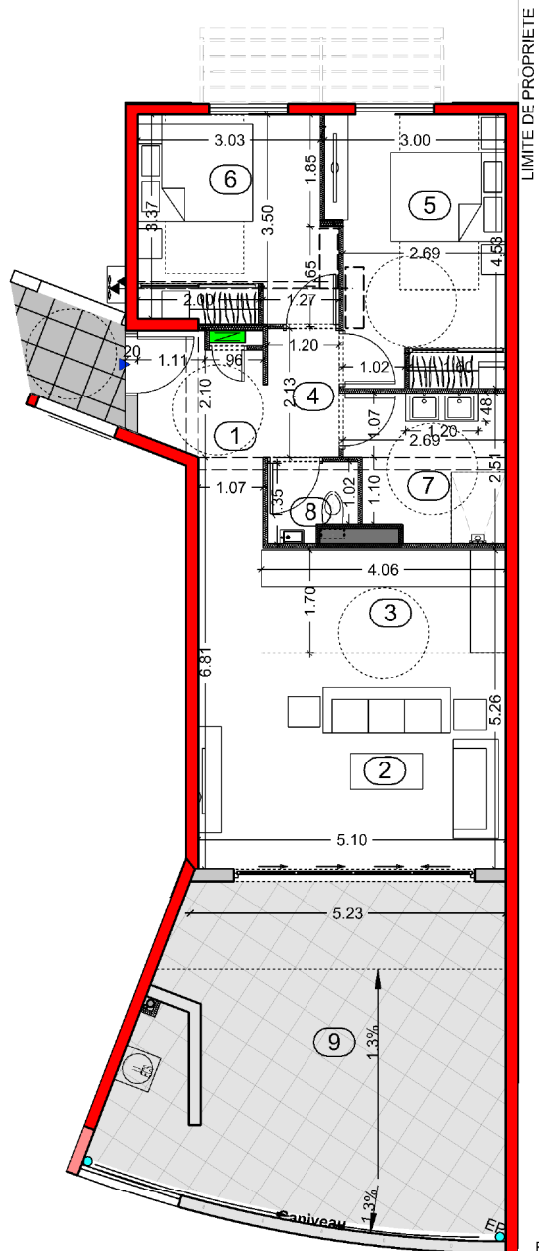

Grand Large

Résidence "Grand Large"

Marina L'Etang Z'Abricot
97200 FORT-DE-FRANCE

Tranche:	Bâtiment:	Étage:	Appartement:	Type:
1	A	R+1	A-101	T3a

①	Entrée	4.15 m ²
②	Sejour	21.59 m ²
③	Cuisine	6.88 m ²
④	Dégagement	2.55 m ²
⑤	Chambre 1	12.56 m ²
⑥	Chambre 2	10.71 m ²
⑦	Salle d'eau	6.06 m ²
⑧	WC	1.88 m ²

Surface Habitable 66.38 m²

⑨	Varangue	
	Incluant Buanderie	34.04 m ²

Surface Totale 100.42 m²

Echelle: 1/125

Echelle: 1/1000

Les côtes et les surfaces sont données sous réserve des impératifs de construction et des tolérances d'exécution.
Le plan peut subir des modifications dues à des impératifs techniques.