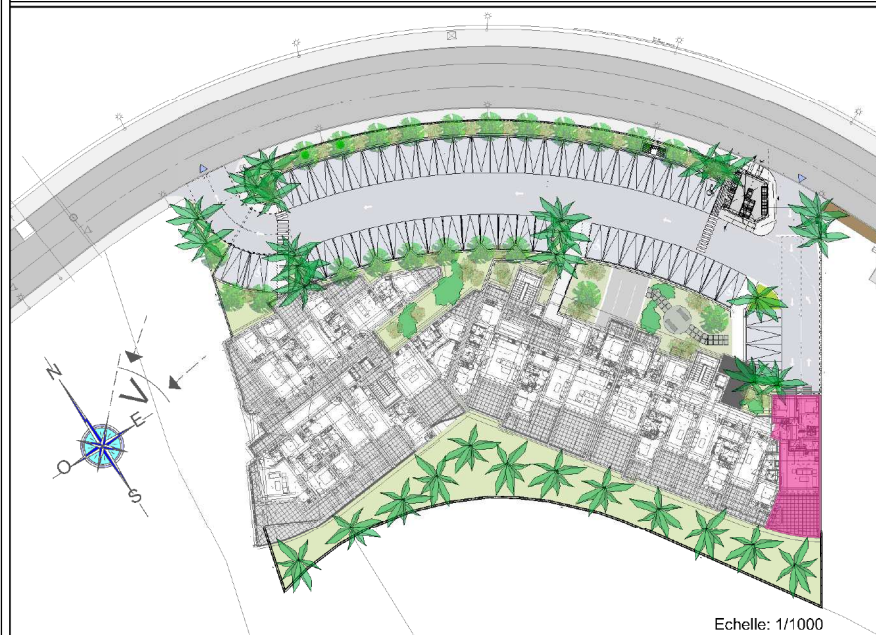

Grand Large

Résidence "Grand Large"

Marina L'Etang Z'Abricot
97200 FORT-DE-FRANCE

Tranche:	Bâtiment:	Étage:	Appartement:	Type:
1	A	R+1	A-101	T3a

①	Entrée	4.15 m ²
②	Sejour	21.59 m ²
③	Cuisine	6.88 m ²
④	Dégagement	2.55 m ²
⑤	Chambre 1	12.56 m ²
⑥	Chambre 2	10.71 m ²
⑦	Salle d'eau	6.06 m ²
⑧	WC	1.88 m ²

Surface Habitable 66.38 m²

⑨	Varangue	
	Incluant Buanderie	34.04 m ²

Surface Totale 100.42 m²

Echelle: 1/125

Echelle: 1/1000

Les côtes et les surfaces sont données sous réserve des impératifs de construction et des tolérances d'exécution.
Le plan peut subir des modifications dues à des impératifs techniques.