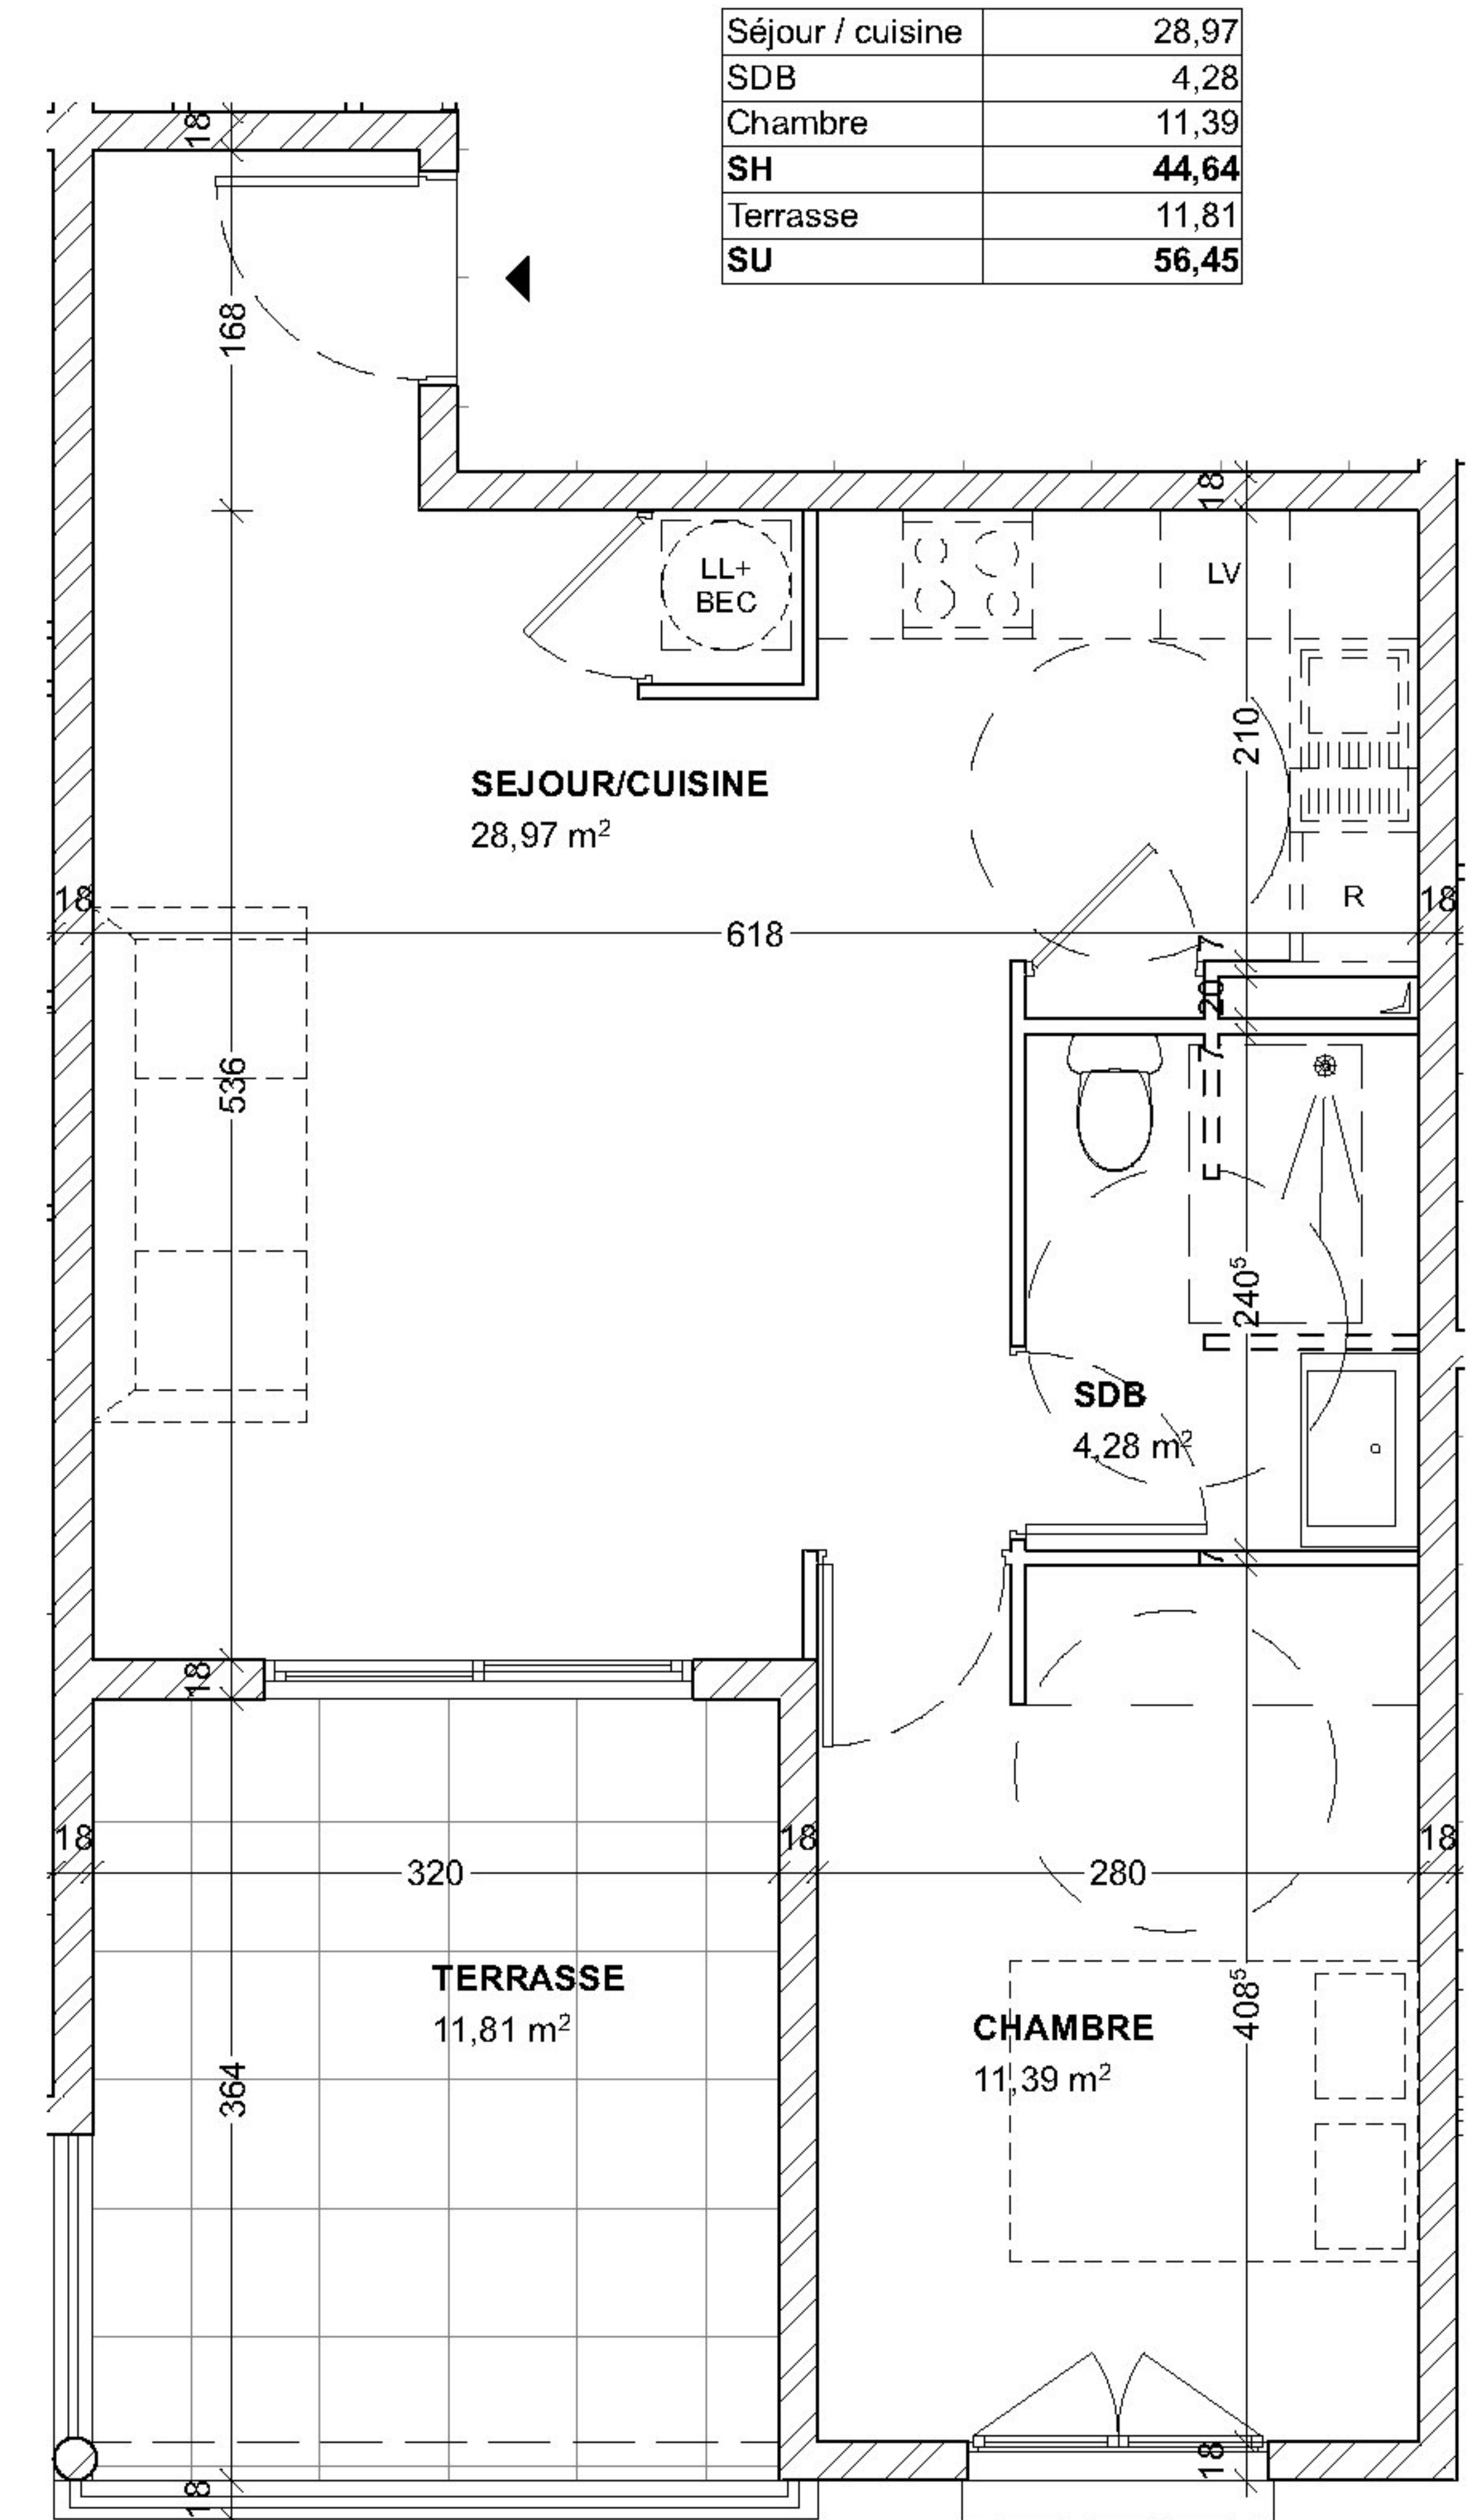

Document non contractuel

FACADE ENTREE

Document non contractuel

FACADE BAIE

RESIDENCE LES TERRASSES DE LA BAIE 2

ZAC L'ETANG Z'ABRICOT
97200 FORT-DE-FRANCE

APPARTEMENT N°27 - T2 - R+4
STATIONNEMENT N°88

PLAN DE SOUS-SOL - PARKING

PLAN MASSE

PLAN NIVEAU

PLAN APPARTEMENT

PLAN DE VENTE ETABLI D'APRES DOSSIER DE PERMIS DE CONSTRUIRE
LE PROMOTEUR SE RESERVE LE DROIT D'APPORTER DES MODIFICATIONS POUR DES RAISONS TECHNIQUES