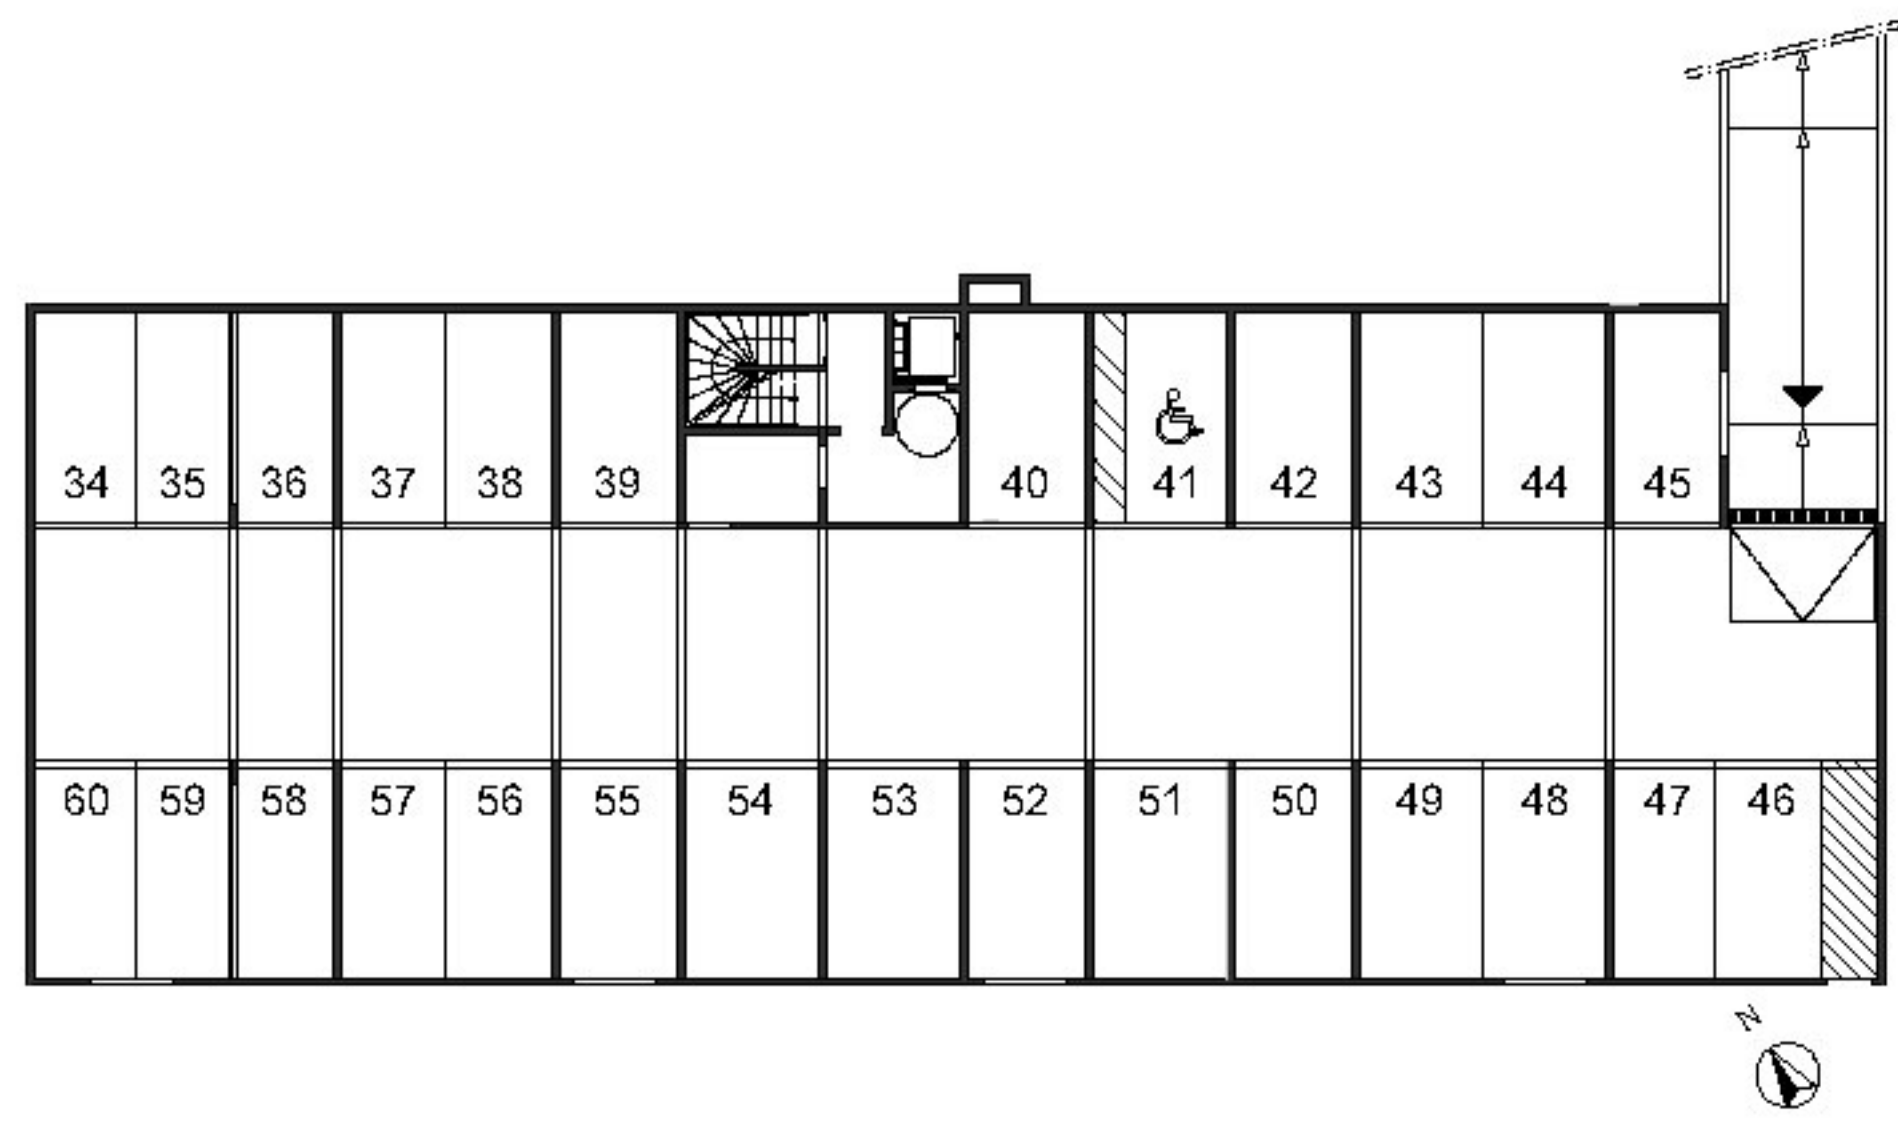

Document non contractuel

FACADE ENTREE

Document non contractuel

FACADE BAIE

RESIDENCE LES TERRASSES DE LA BAIE 2

ZAC L'ETANG Z'ABRICOT
97200 FORT-DE-FRANCE

APPARTEMENT N°27 - T2 - R+4
STATIONNEMENT N°88

PLAN DE SOUS-SOL - PARKING

PLAN MASSE

PLAN NIVEAU

PLAN APPARTEMENT

PLAN DE VENTE ETABLI D'APRES DOSSIER DE PERMIS DE CONSTRUIRE
LE PROMOTEUR SE RESERVE LE DROIT D'APPORTER DES MODIFICATIONS POUR DES RAISONS TECHNIQUES