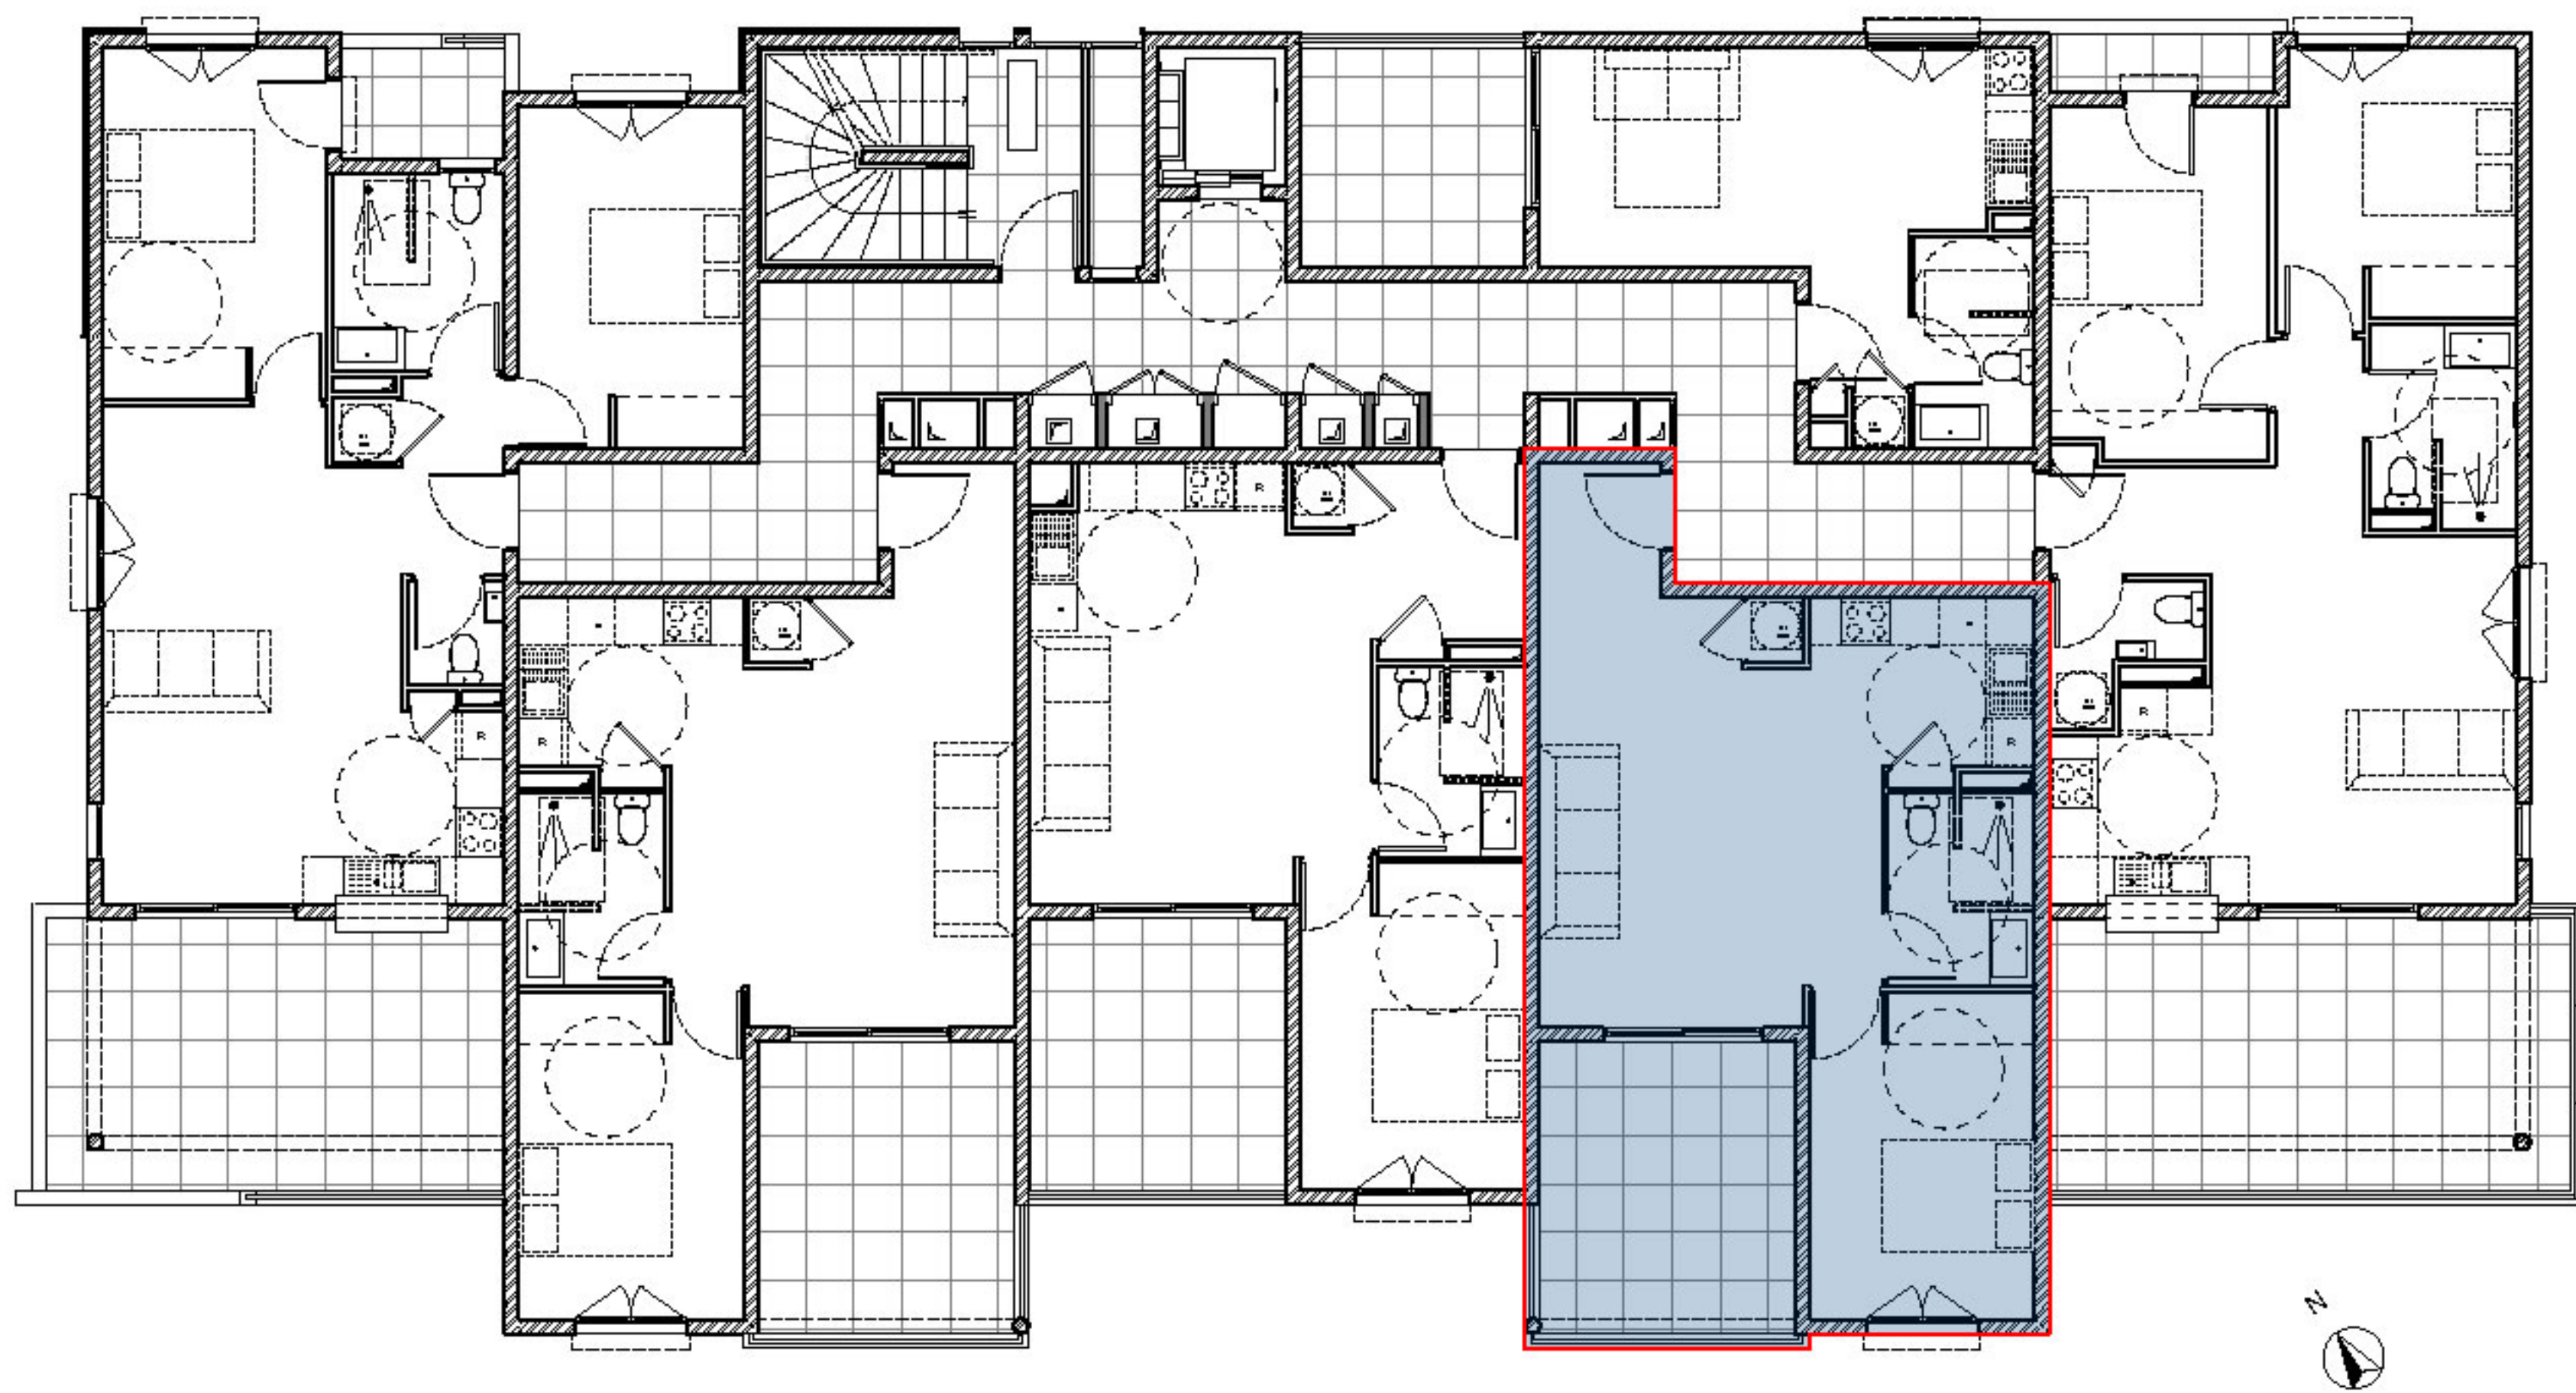

Document non contractuel

FACADE ENTREE

Document non contractuel

FACADE BAIE

RESIDENCE LES TERRASSES DE LA BAIE 2

ZAC L'ETANG Z'ABRICOT
97200 FORT-DE-FRANCE

APPARTEMENT N°27 - T2 - R+4
STATIONNEMENT N°88

PLAN DE SOUS-SOL - PARKING

PLAN MASSE

PLAN NIVEAU

PLAN APPARTEMENT

PLAN DE VENTE ETABLI D'APRES DOSSIER DE PERMIS DE CONSTRUIRE
LE PROMOTEUR SE RESERVE LE DROIT D'APPORTER DES MODIFICATIONS POUR DES RAISONS TECHNIQUES