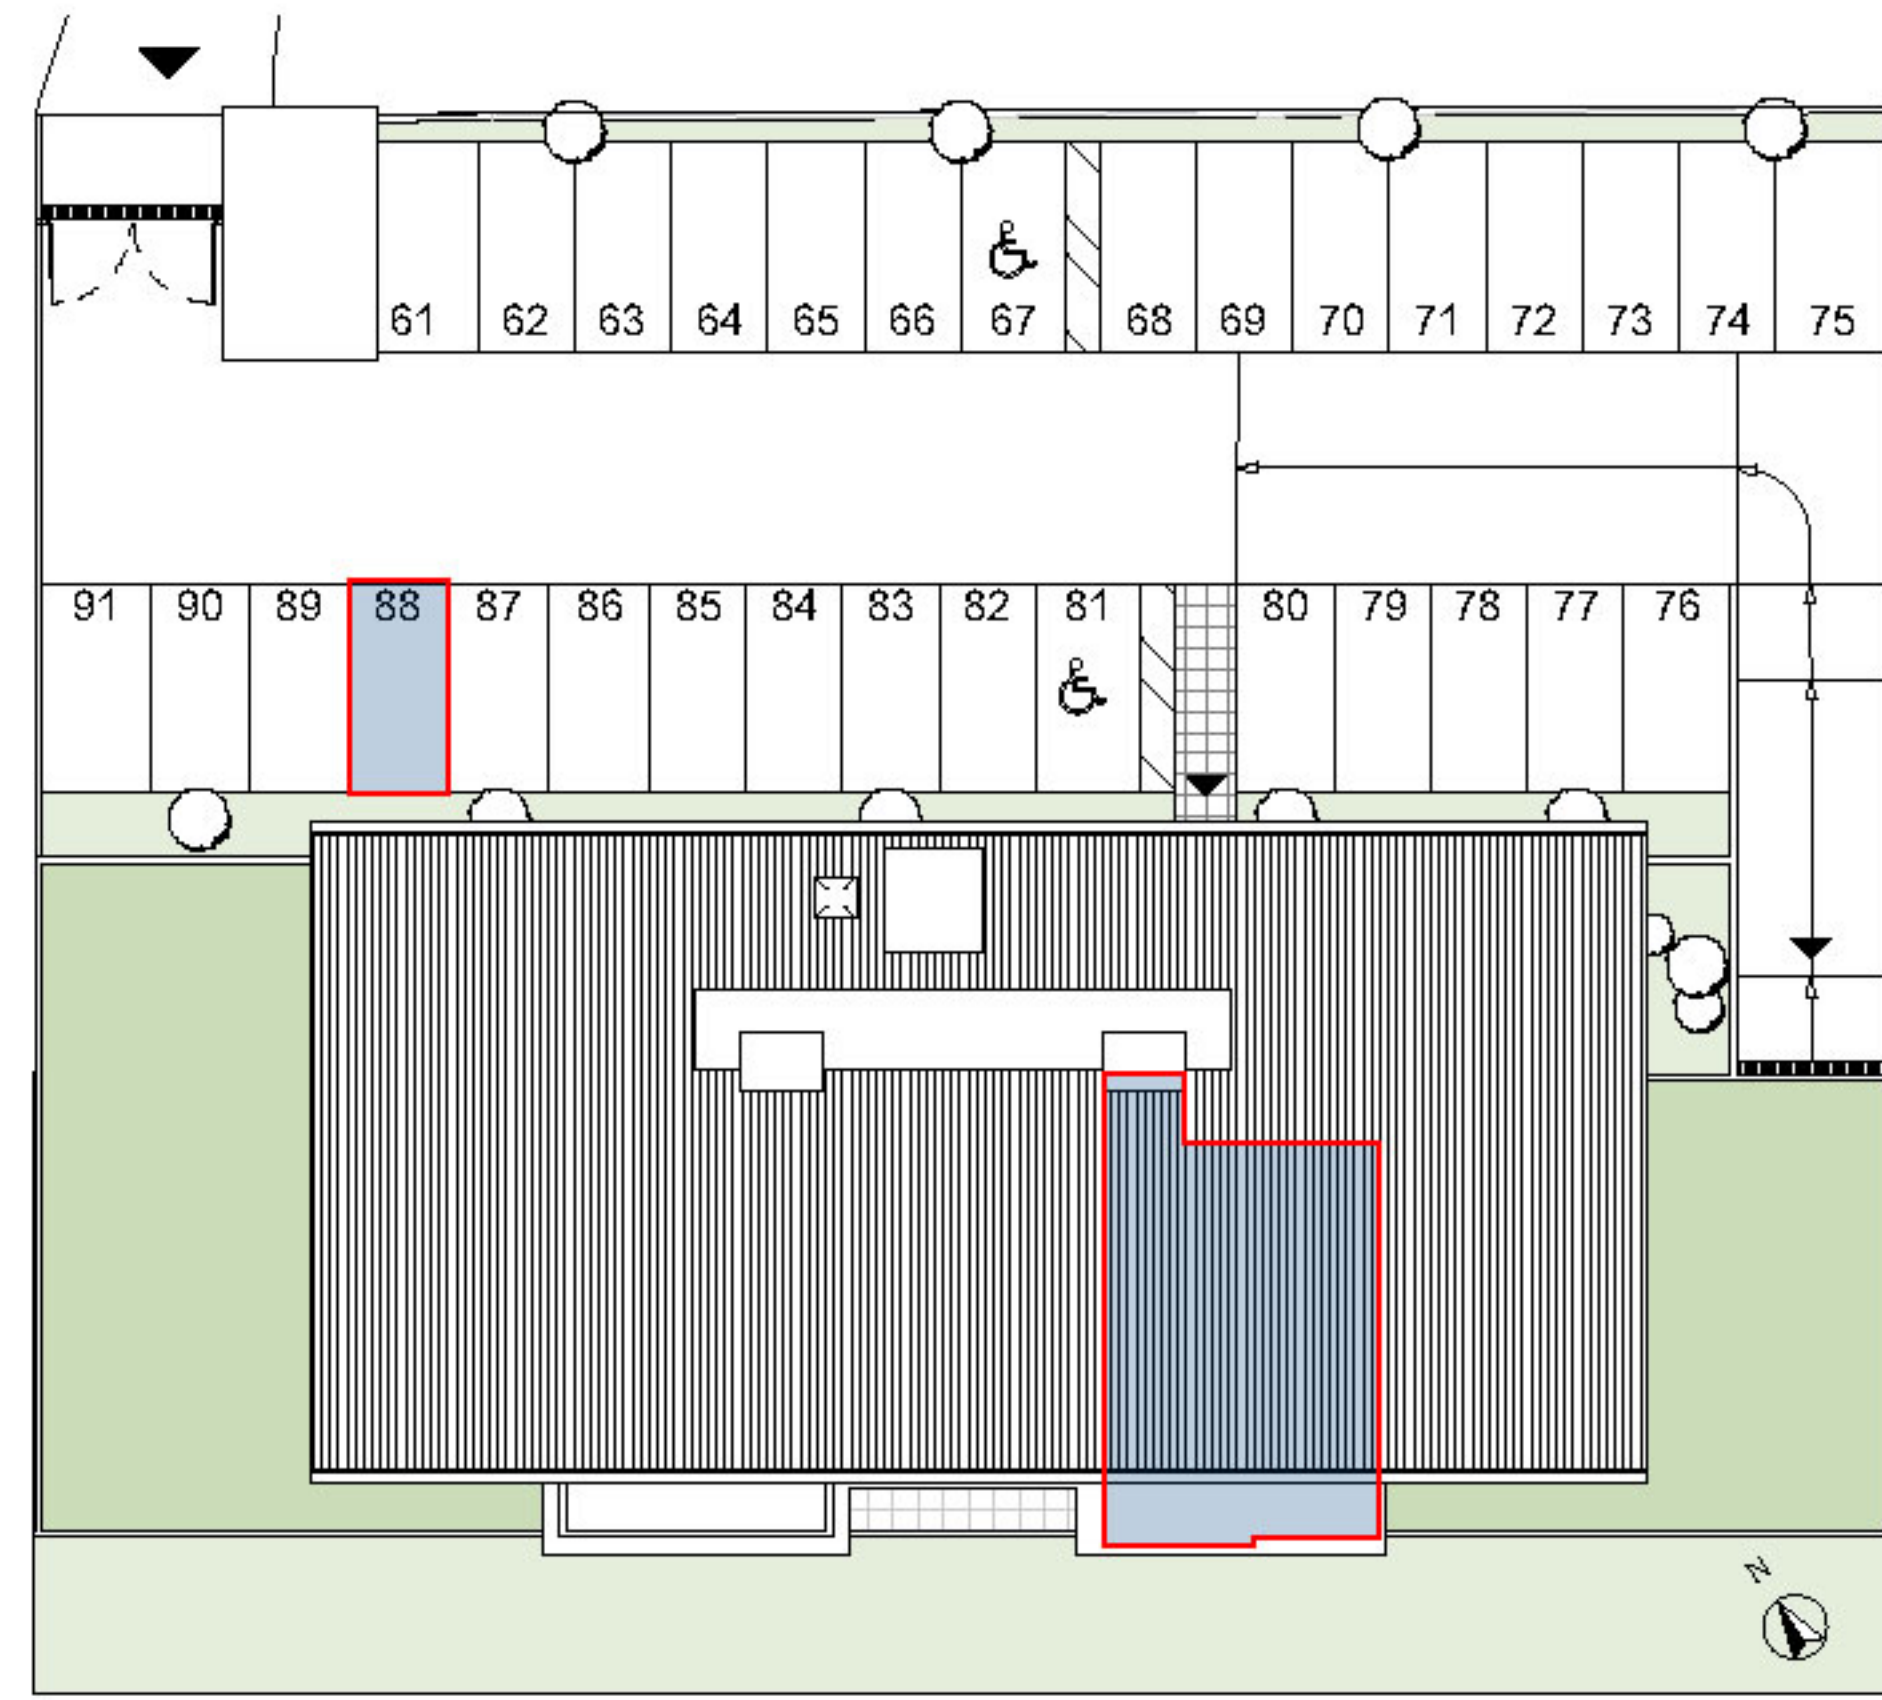

Document non contractuel

FACADE ENTREE

Document non contractuel

FACADE BAIE

RESIDENCE LES TERRASSES DE LA BAIE 2

ZAC L'ETANG Z'ABRICOT
97200 FORT-DE-FRANCE

APPARTEMENT N°27 - T2 - R+4
STATIONNEMENT N°88

PLAN DE SOUS-SOL - PARKING

PLAN MASSE

PLAN NIVEAU

PLAN APPARTEMENT

PLAN DE VENTE ETABLI D'APRES DOSSIER DE PERMIS DE CONSTRUIRE
LE PROMOTEUR SE RESERVE LE DROIT D'APPORTER DES MODIFICATIONS POUR DES RAISONS TECHNIQUES