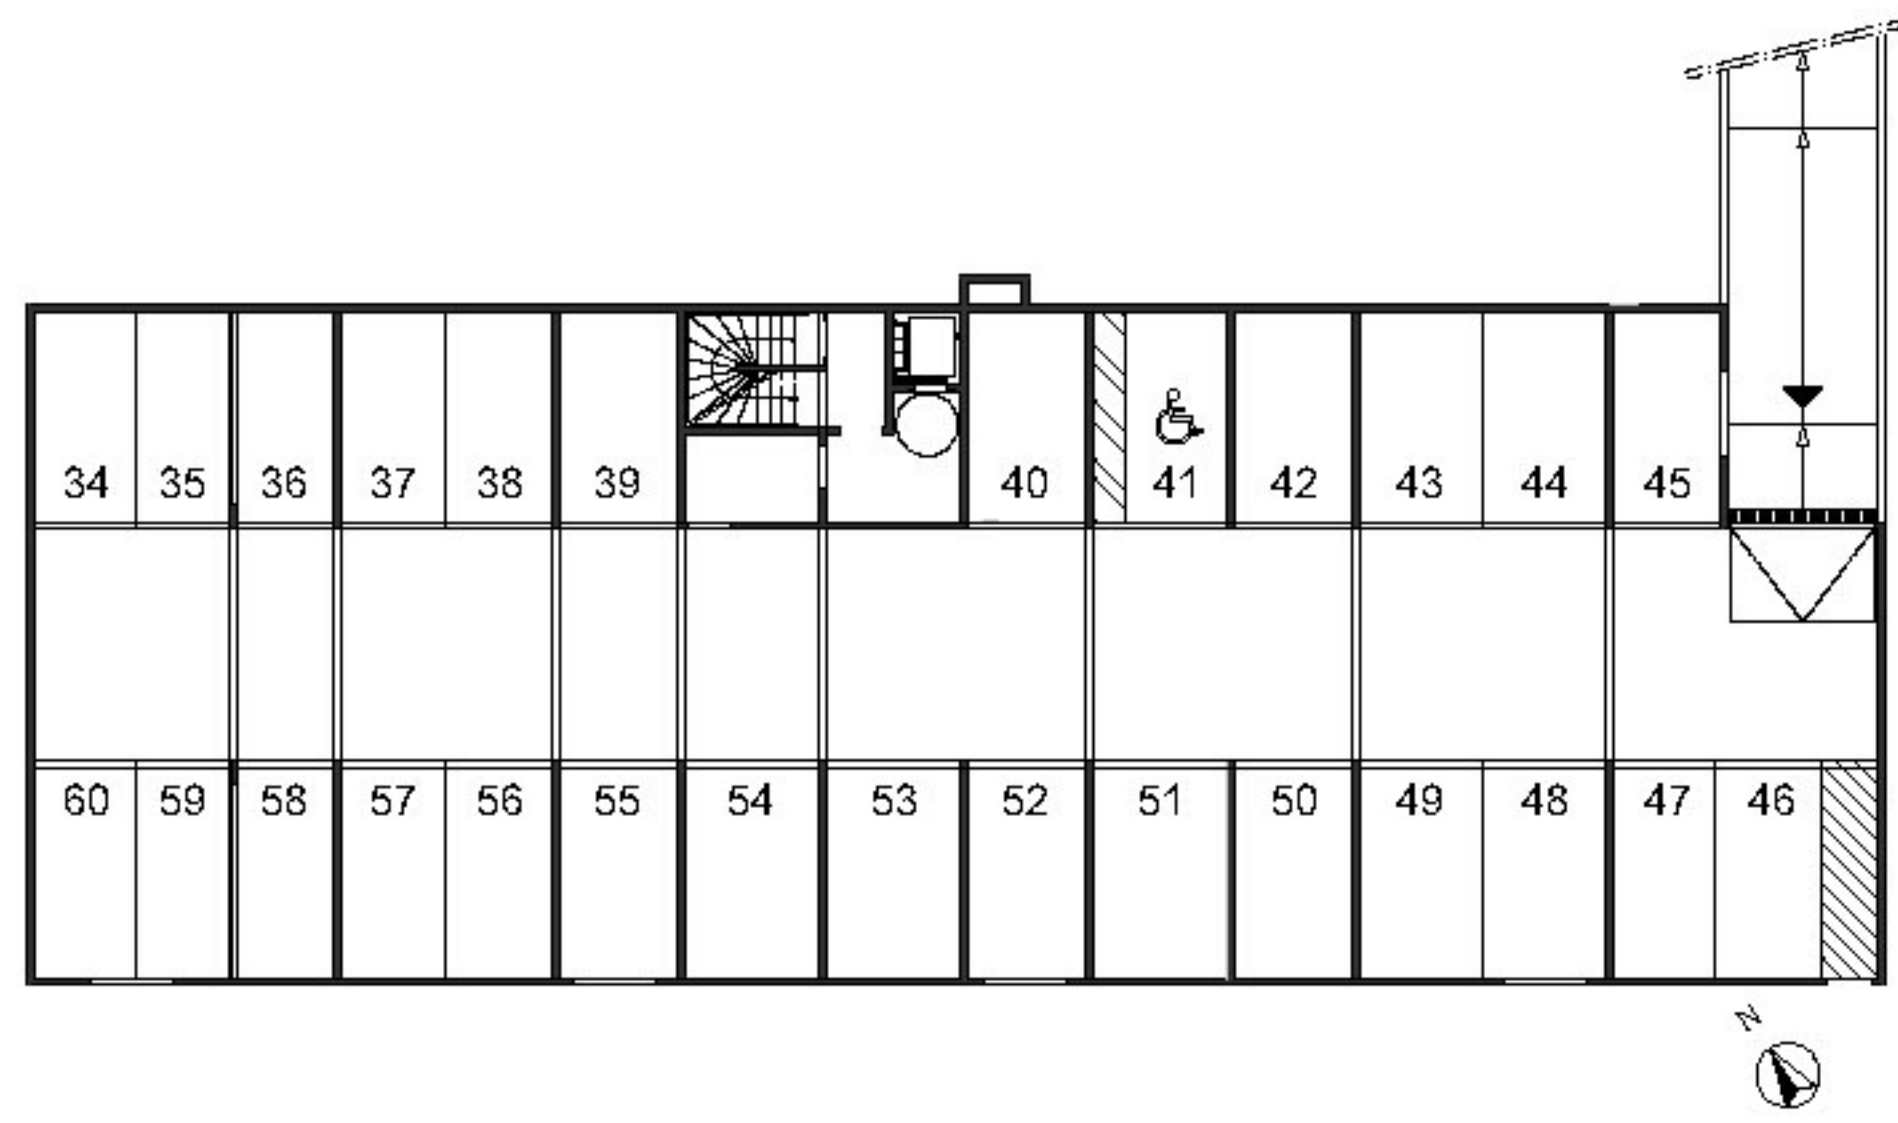

Document non contractuel

FACADE ENTREE

Document non contractuel

FACADE BAIE

RESIDENCE LES TERRASSES DE LA BAIE 2

ZAC L'ETANG Z'ABRICOT
97200 FORT-DE-FRANCE

APPARTEMENT N°14 - T2 - R+2
STATIONNEMENT N°78

Séjour / cuisine	26,78
SDB	4,23
Chambre	11,39
SH	42,40
Terrasse	11,01
SU	53,41

PLAN DE SOUS-SOL - PARKING

PLAN MASSE

PLAN NIVEAU

PLAN APPARTEMENT

PLAN DE VENTE ETABLI D'APRES DOSSIER DE PERMIS DE CONSTRUIRE
LE PROMOTEUR SE RESERVE LE DROIT D'APPORTER DES MODIFICATIONS POUR DES RAISONS TECHNIQUES