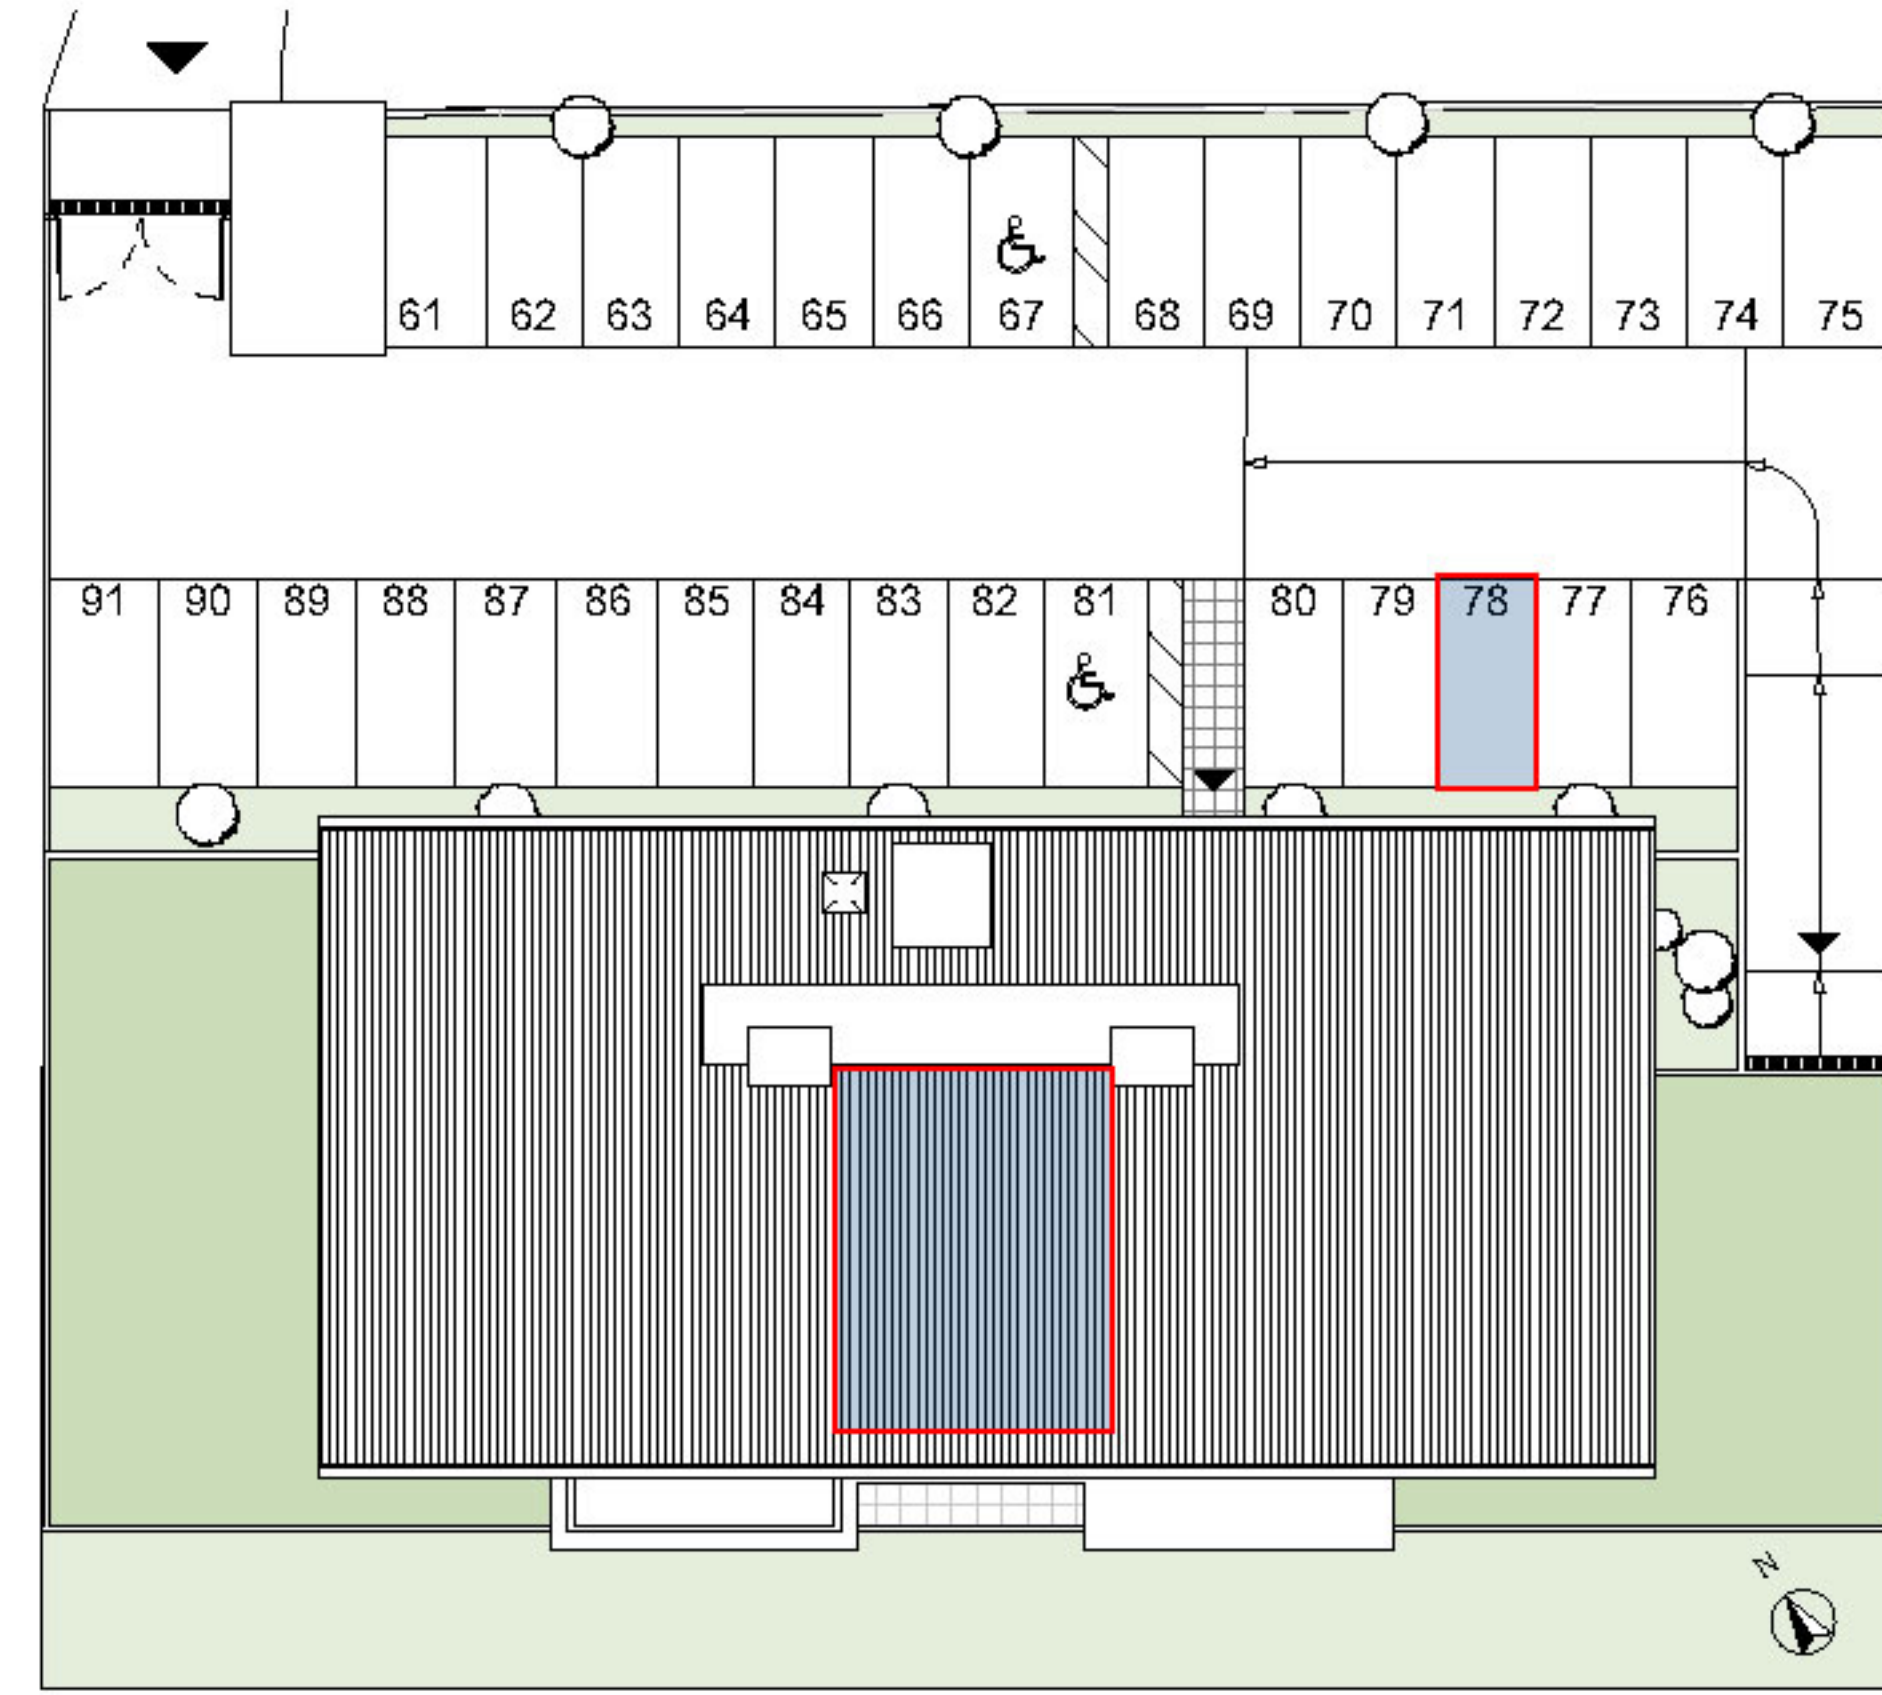

Document non contractuel

FACADE ENTREE

Document non contractuel

FACADE BAIE

RESIDENCE LES TERRASSES DE LA BAIE 2

ZAC L'ETANG Z'ABRICOT
97200 FORT-DE-FRANCE

APPARTEMENT N°14 - T2 - R+2
STATIONNEMENT N°78

Séjour / cuisine	26,78
SDB	4,23
Chambre	11,39
SH	42,40
Terrasse	11,01
SU	53,41

PLAN DE SOUS-SOL - PARKING

PLAN MASSE

PLAN NIVEAU

PLAN APPARTEMENT

PLAN DE VENTE ETABLI D'APRES DOSSIER DE PERMIS DE CONSTRUIRE
LE PROMOTEUR SE RESERVE LE DROIT D'APPORTER DES MODIFICATIONS POUR DES RAISONS TECHNIQUES