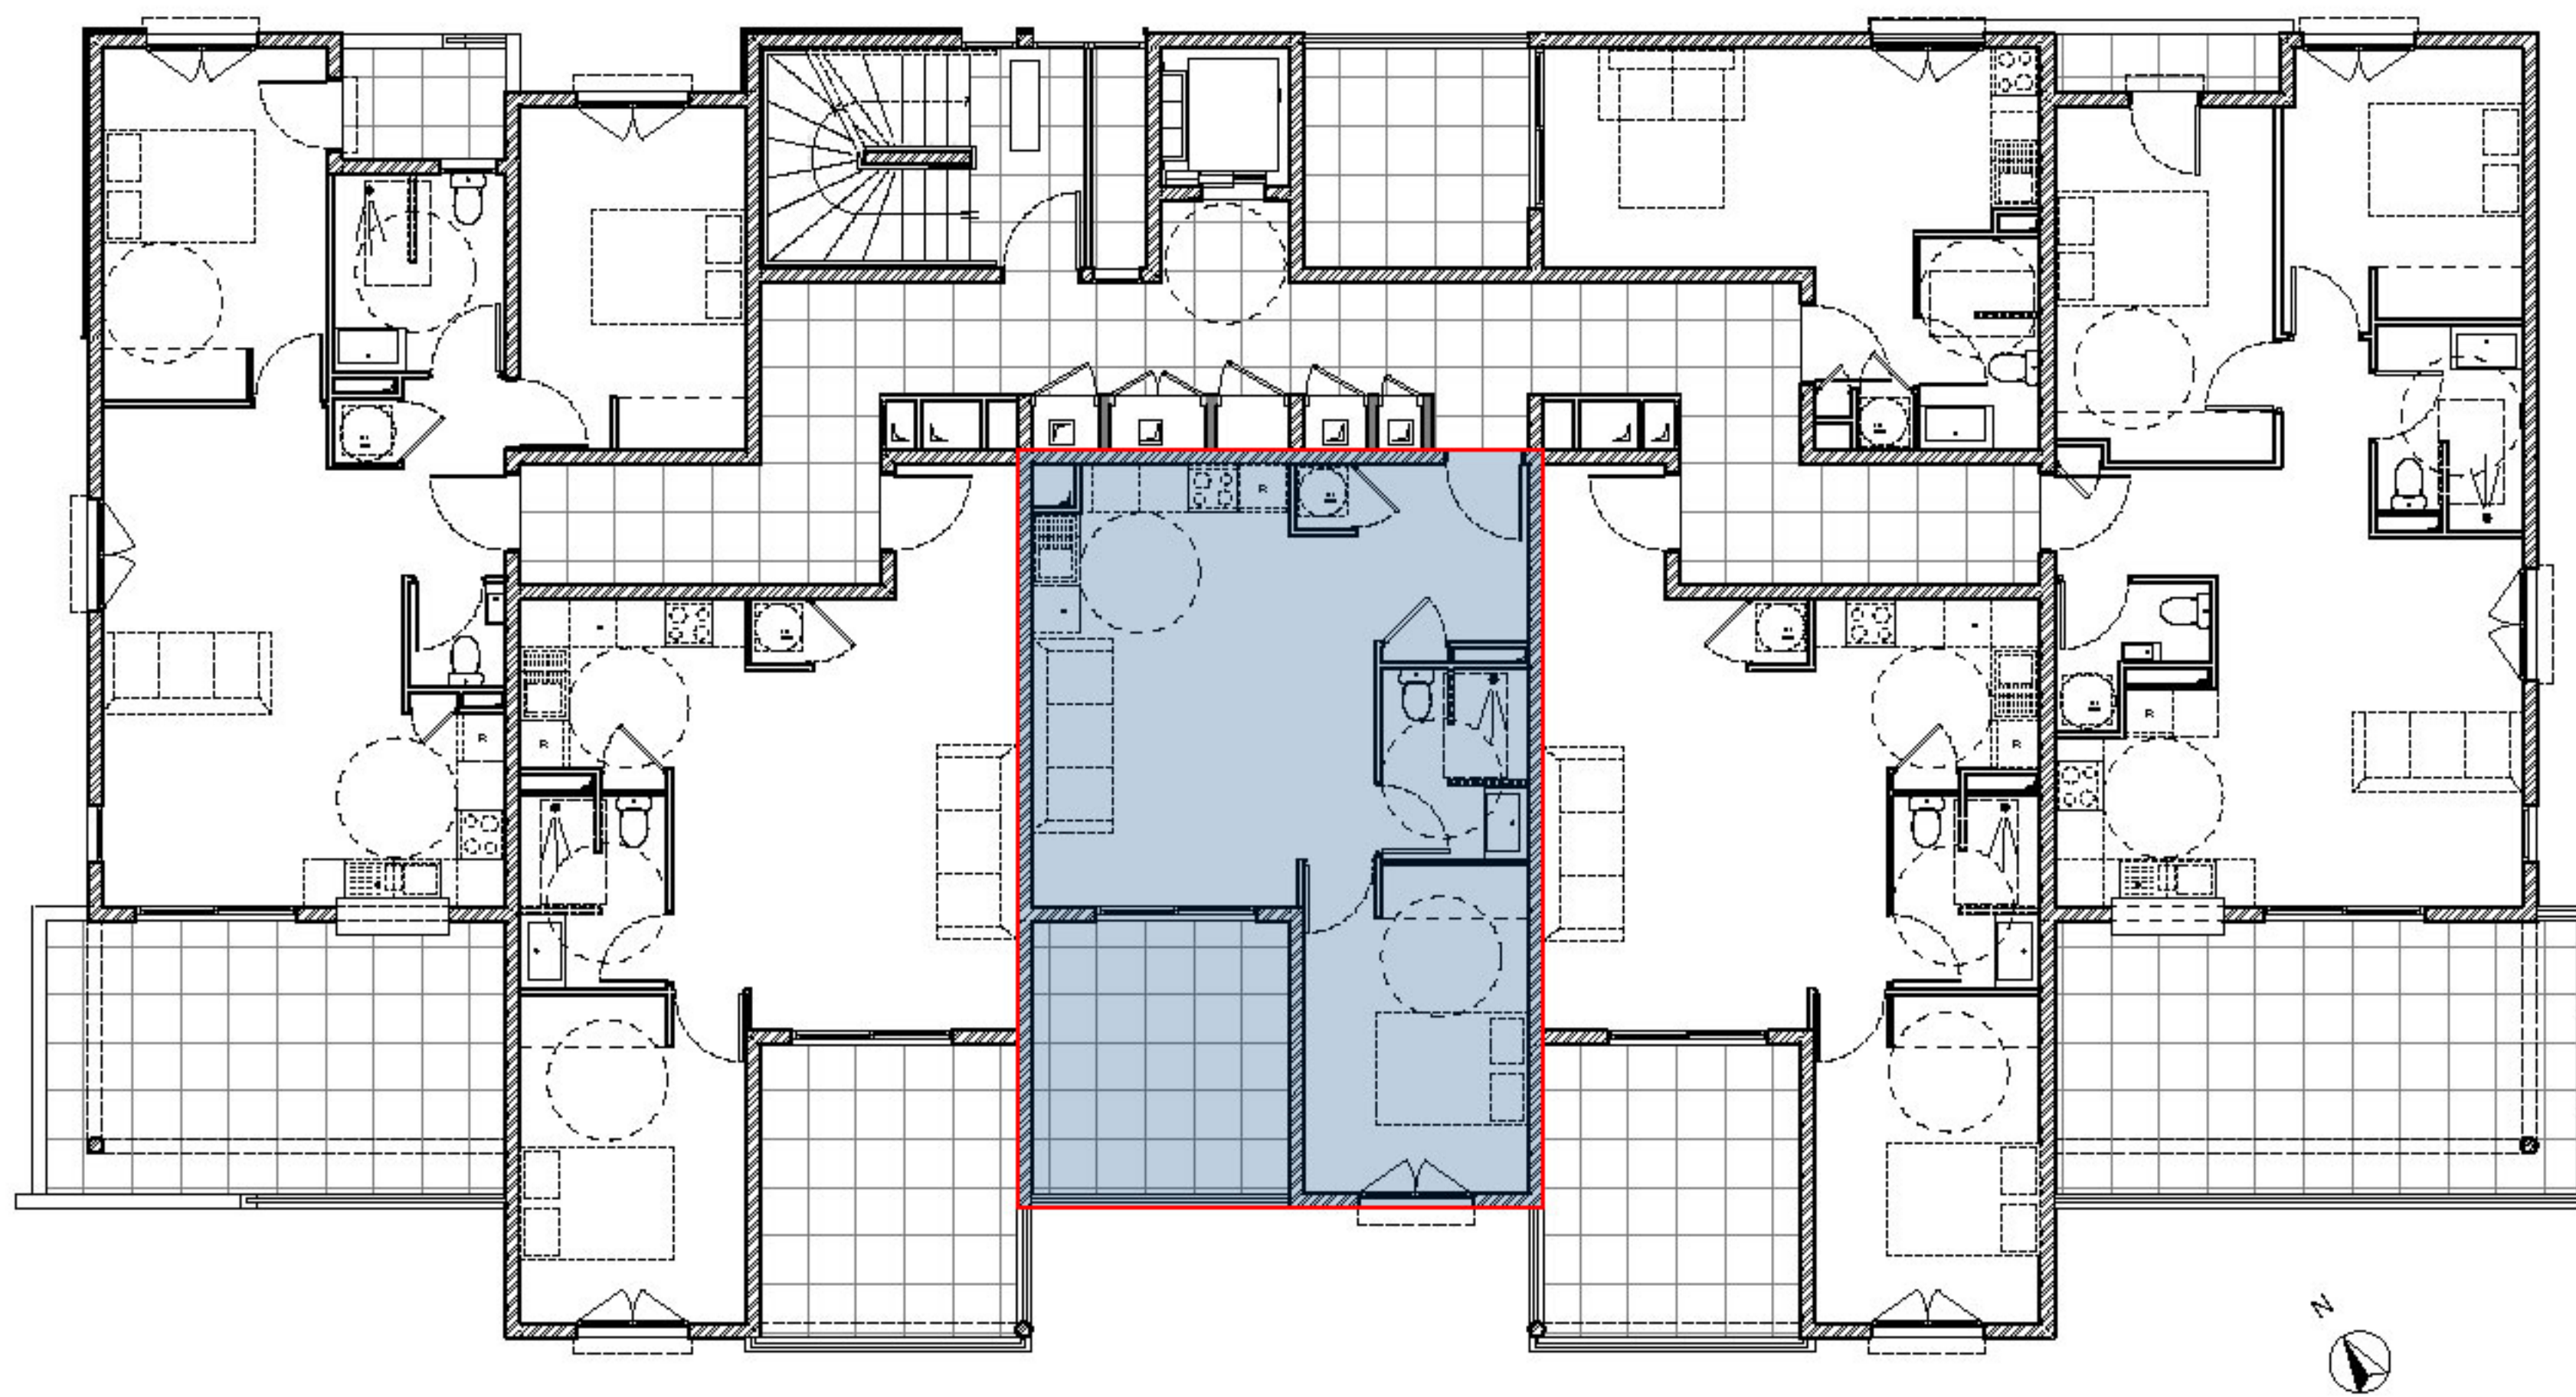

Document non contractuel

FACADE ENTREE

Document non contractuel

FACADE BAIE

RESIDENCE LES TERRASSES DE LA BAIE 2

ZAC L'ETANG Z'ABRICOT
97200 FORT-DE-FRANCE

APPARTEMENT N°14 - T2 - R+2
STATIONNEMENT N°78

Séjour / cuisine	26,78
SDB	4,23
Chambre	11,39
SH	42,40
Terrasse	11,01
SU	53,41

PLAN DE SOUS-SOL - PARKING

PLAN MASSE

PLAN NIVEAU

PLAN APPARTEMENT

PLAN DE VENTE ETABLI D'APRES DOSSIER DE PERMIS DE CONSTRUIRE
LE PROMOTEUR SE RESERVE LE DROIT D'APPORTER DES MODIFICATIONS POUR DES RAISONS TECHNIQUES