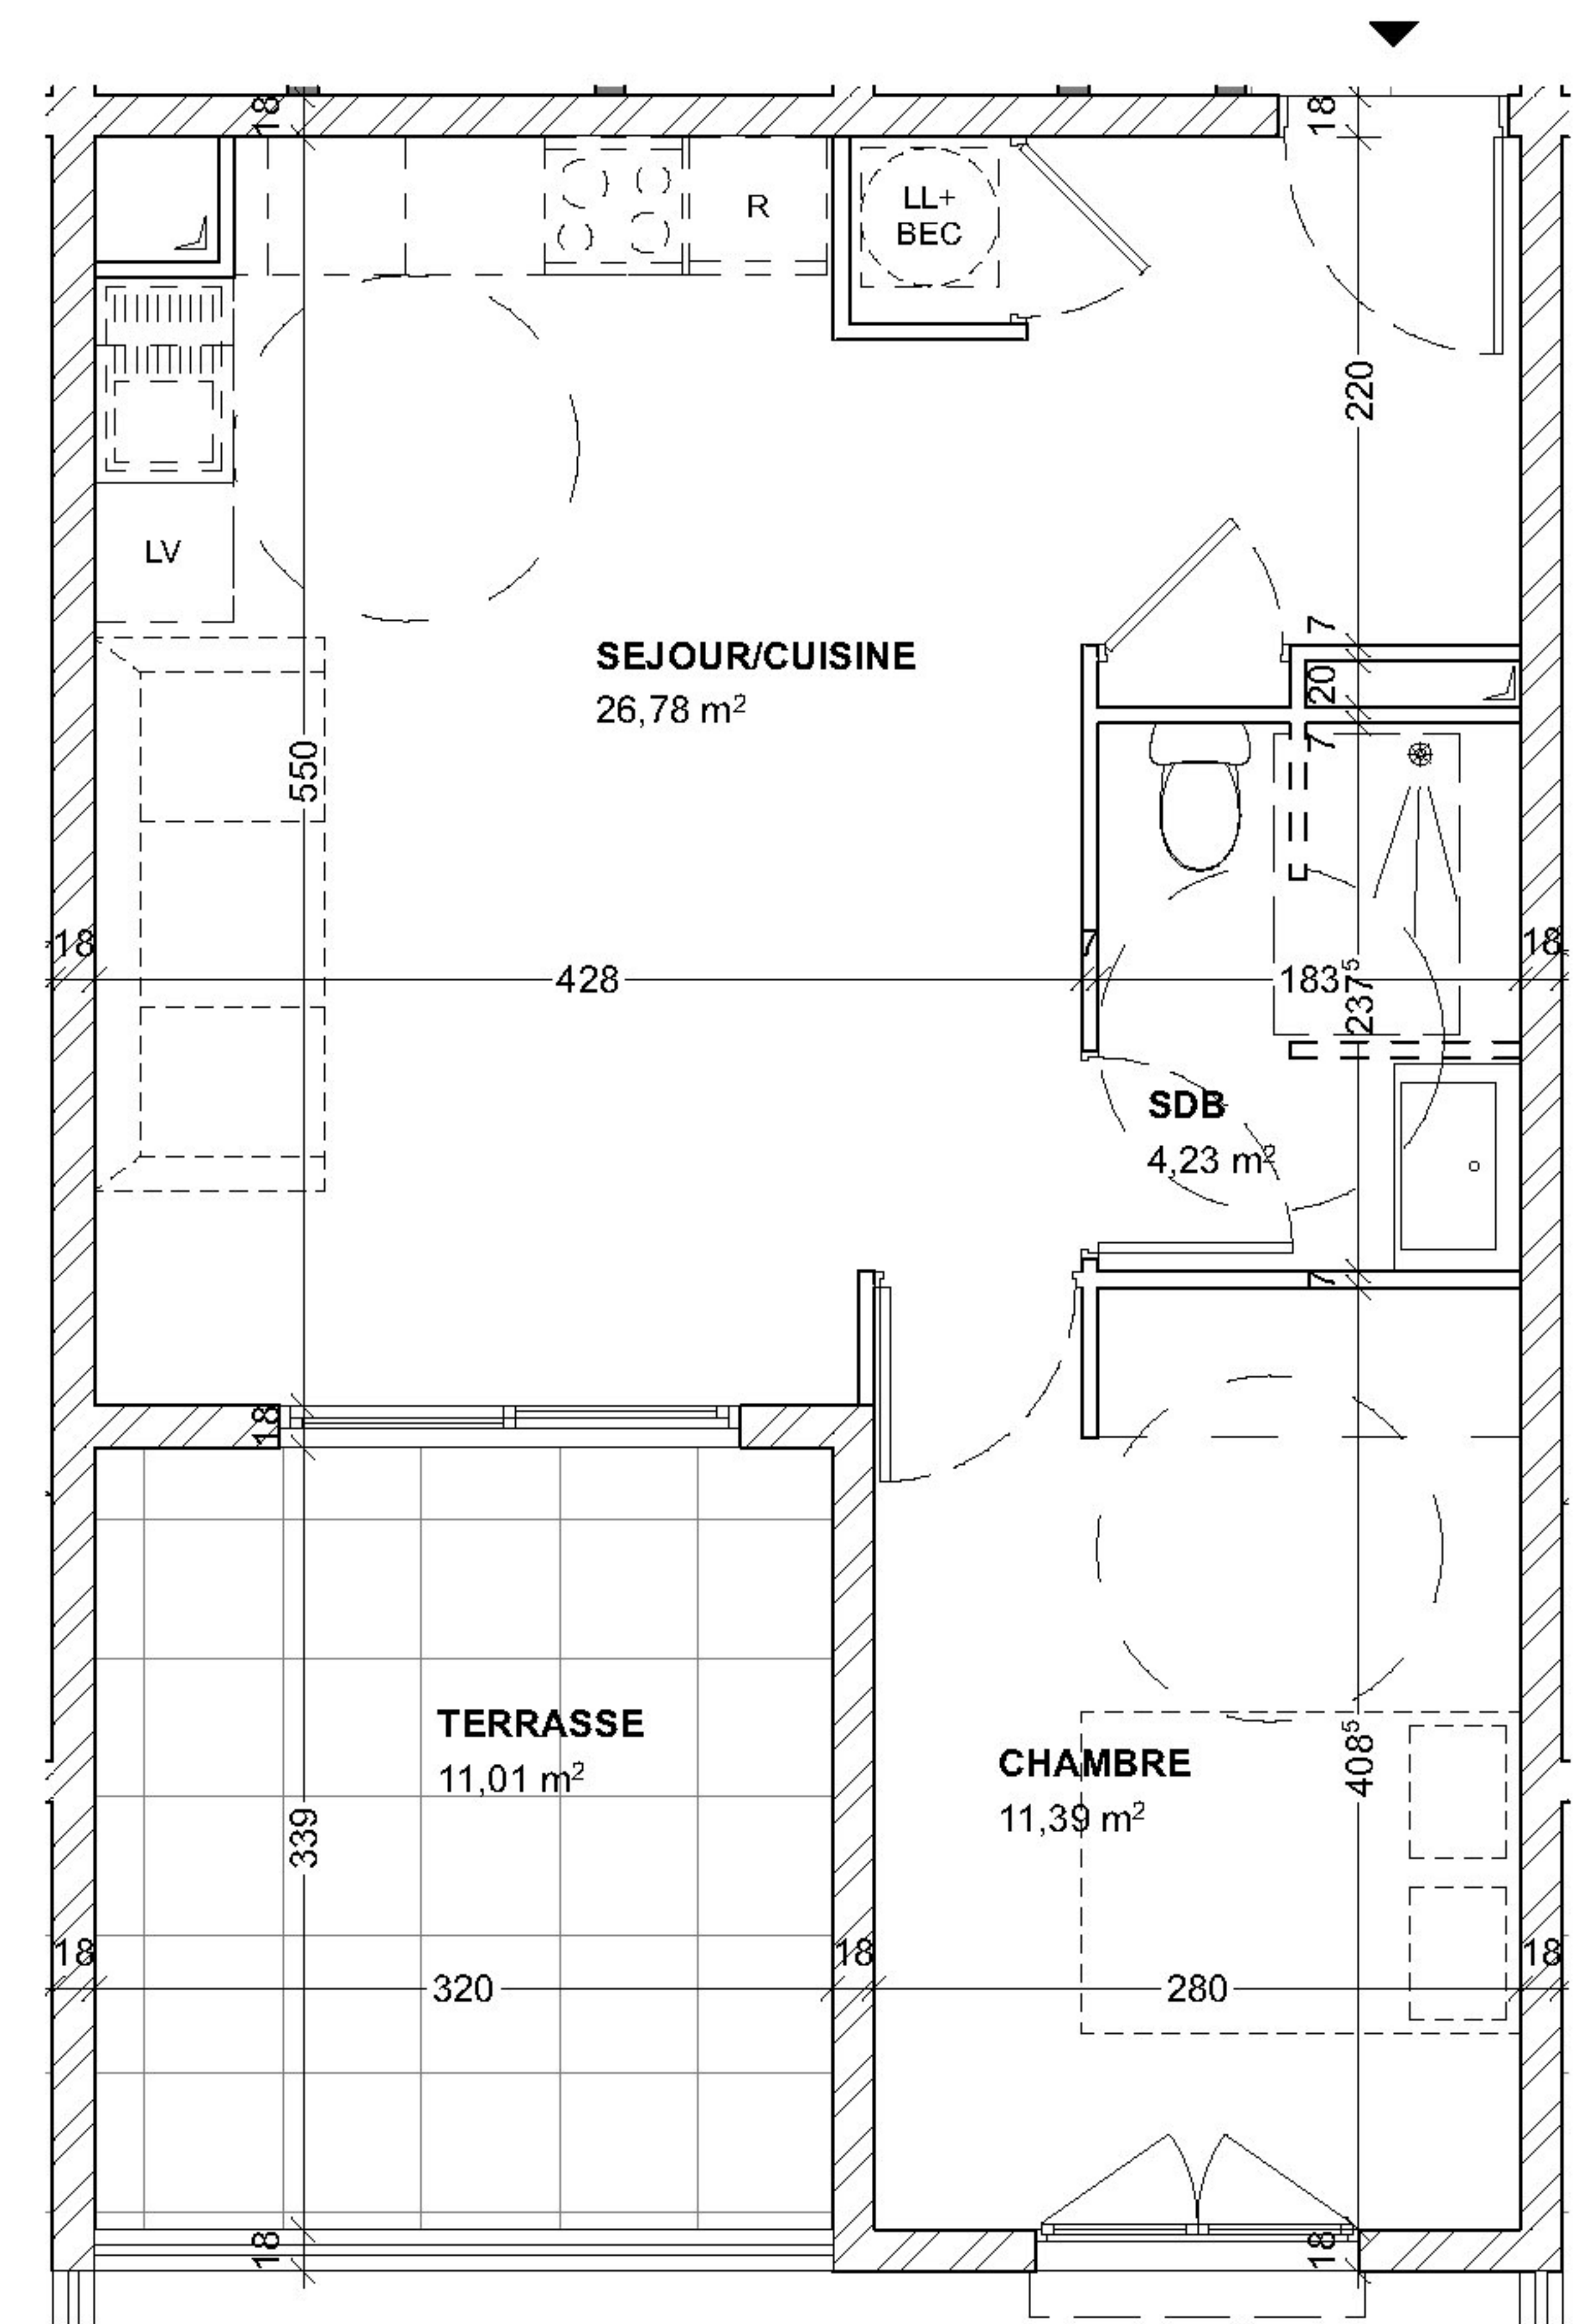

Document non contractuel

FACADE ENTREE

Document non contractuel

FACADE BAIE

RESIDENCE LES TERRASSES DE LA BAIE 2

ZAC L'ETANG Z'ABRICOT
97200 FORT-DE-FRANCE

APPARTEMENT N°14 - T2 - R+2
STATIONNEMENT N°78

Séjour / cuisine	26,78
SDB	4,23
Chambre	11,39
SH	42,40
Terrasse	11,01
SU	53,41

PLAN DE SOUS-SOL - PARKING

PLAN MASSE

PLAN NIVEAU

PLAN APPARTEMENT

PLAN DE VENTE ETABLI D'APRES DOSSIER DE PERMIS DE CONSTRUIRE
LE PROMOTEUR SE RESERVE LE DROIT D'APPORTER DES MODIFICATIONS POUR DES RAISONS TECHNIQUES