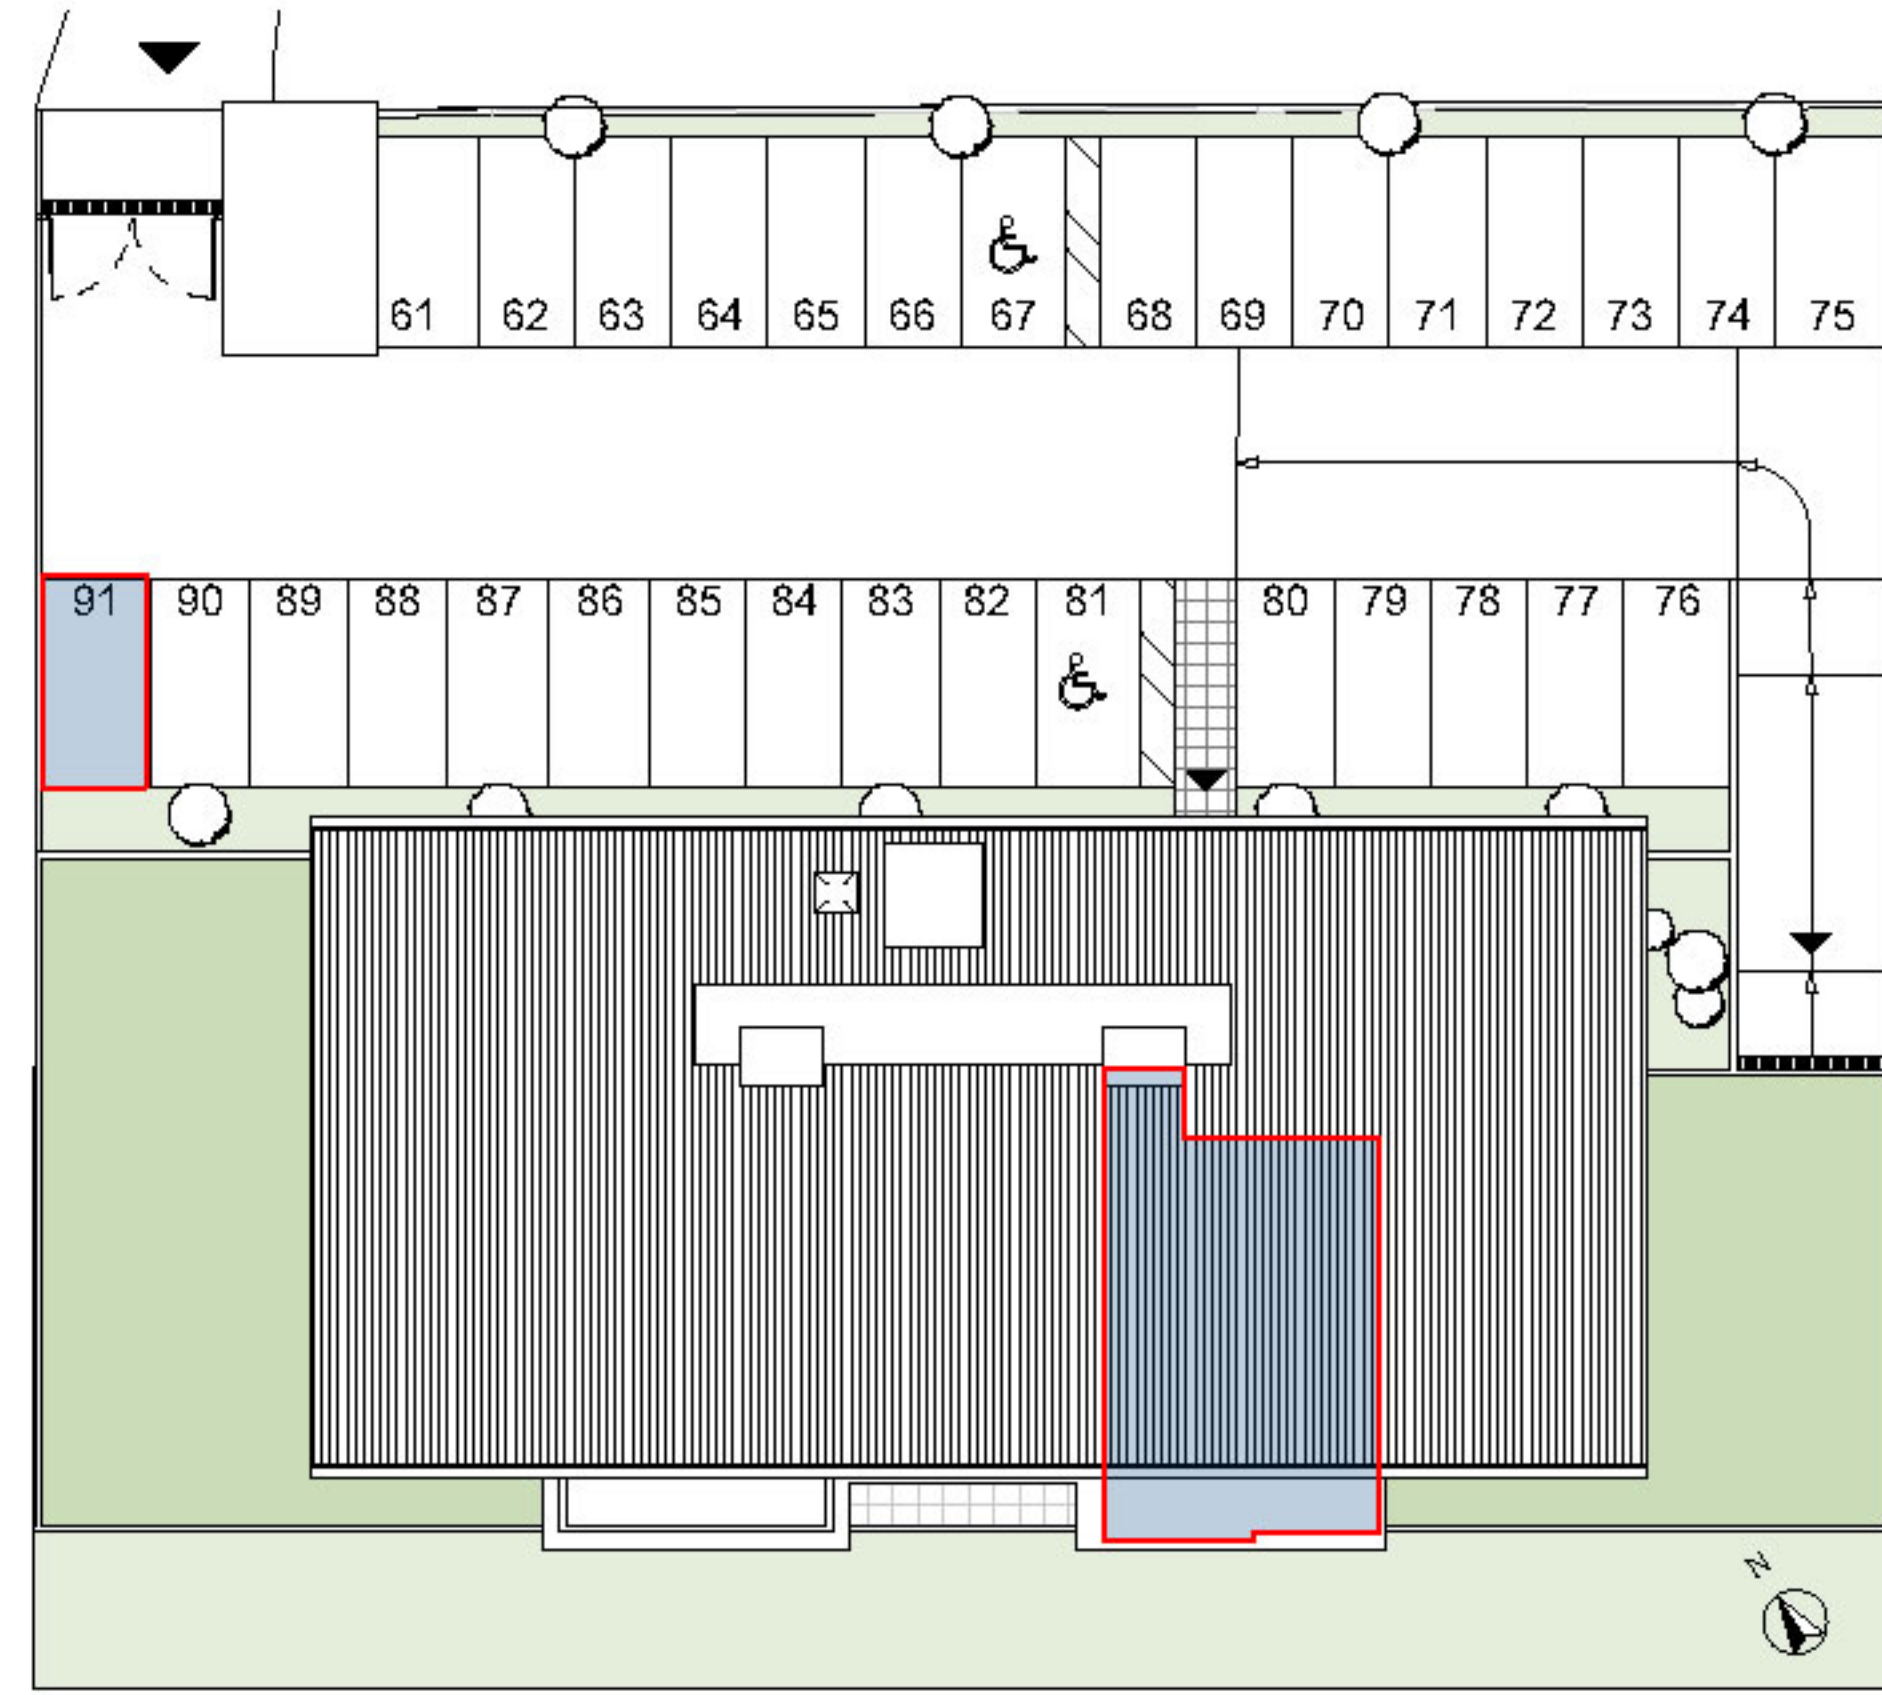

Document non contractuel

FACADE ENTREE

Document non contractuel

FACADE BAIE

RESIDENCE LES TERRASSES DE LA BAIE 2

ZAC L'ETANG Z'ABRICOT
97200 FORT-DE-FRANCE

APPARTEMENT N°9 - T2 - R+1
STATIONNEMENT N°91

PLAN DE SOUS-SOL - PARKING

PLAN MASSE

PLAN NIVEAU

PLAN APPARTEMENT

PLAN DE VENTE ETABLI D'APRES DOSSIER DE PERMIS DE CONSTRUIRE
LE PROMOTEUR SE RESERVE LE DROIT D'APPORTER DES MODIFICATIONS POUR DES RAISONS TECHNIQUES