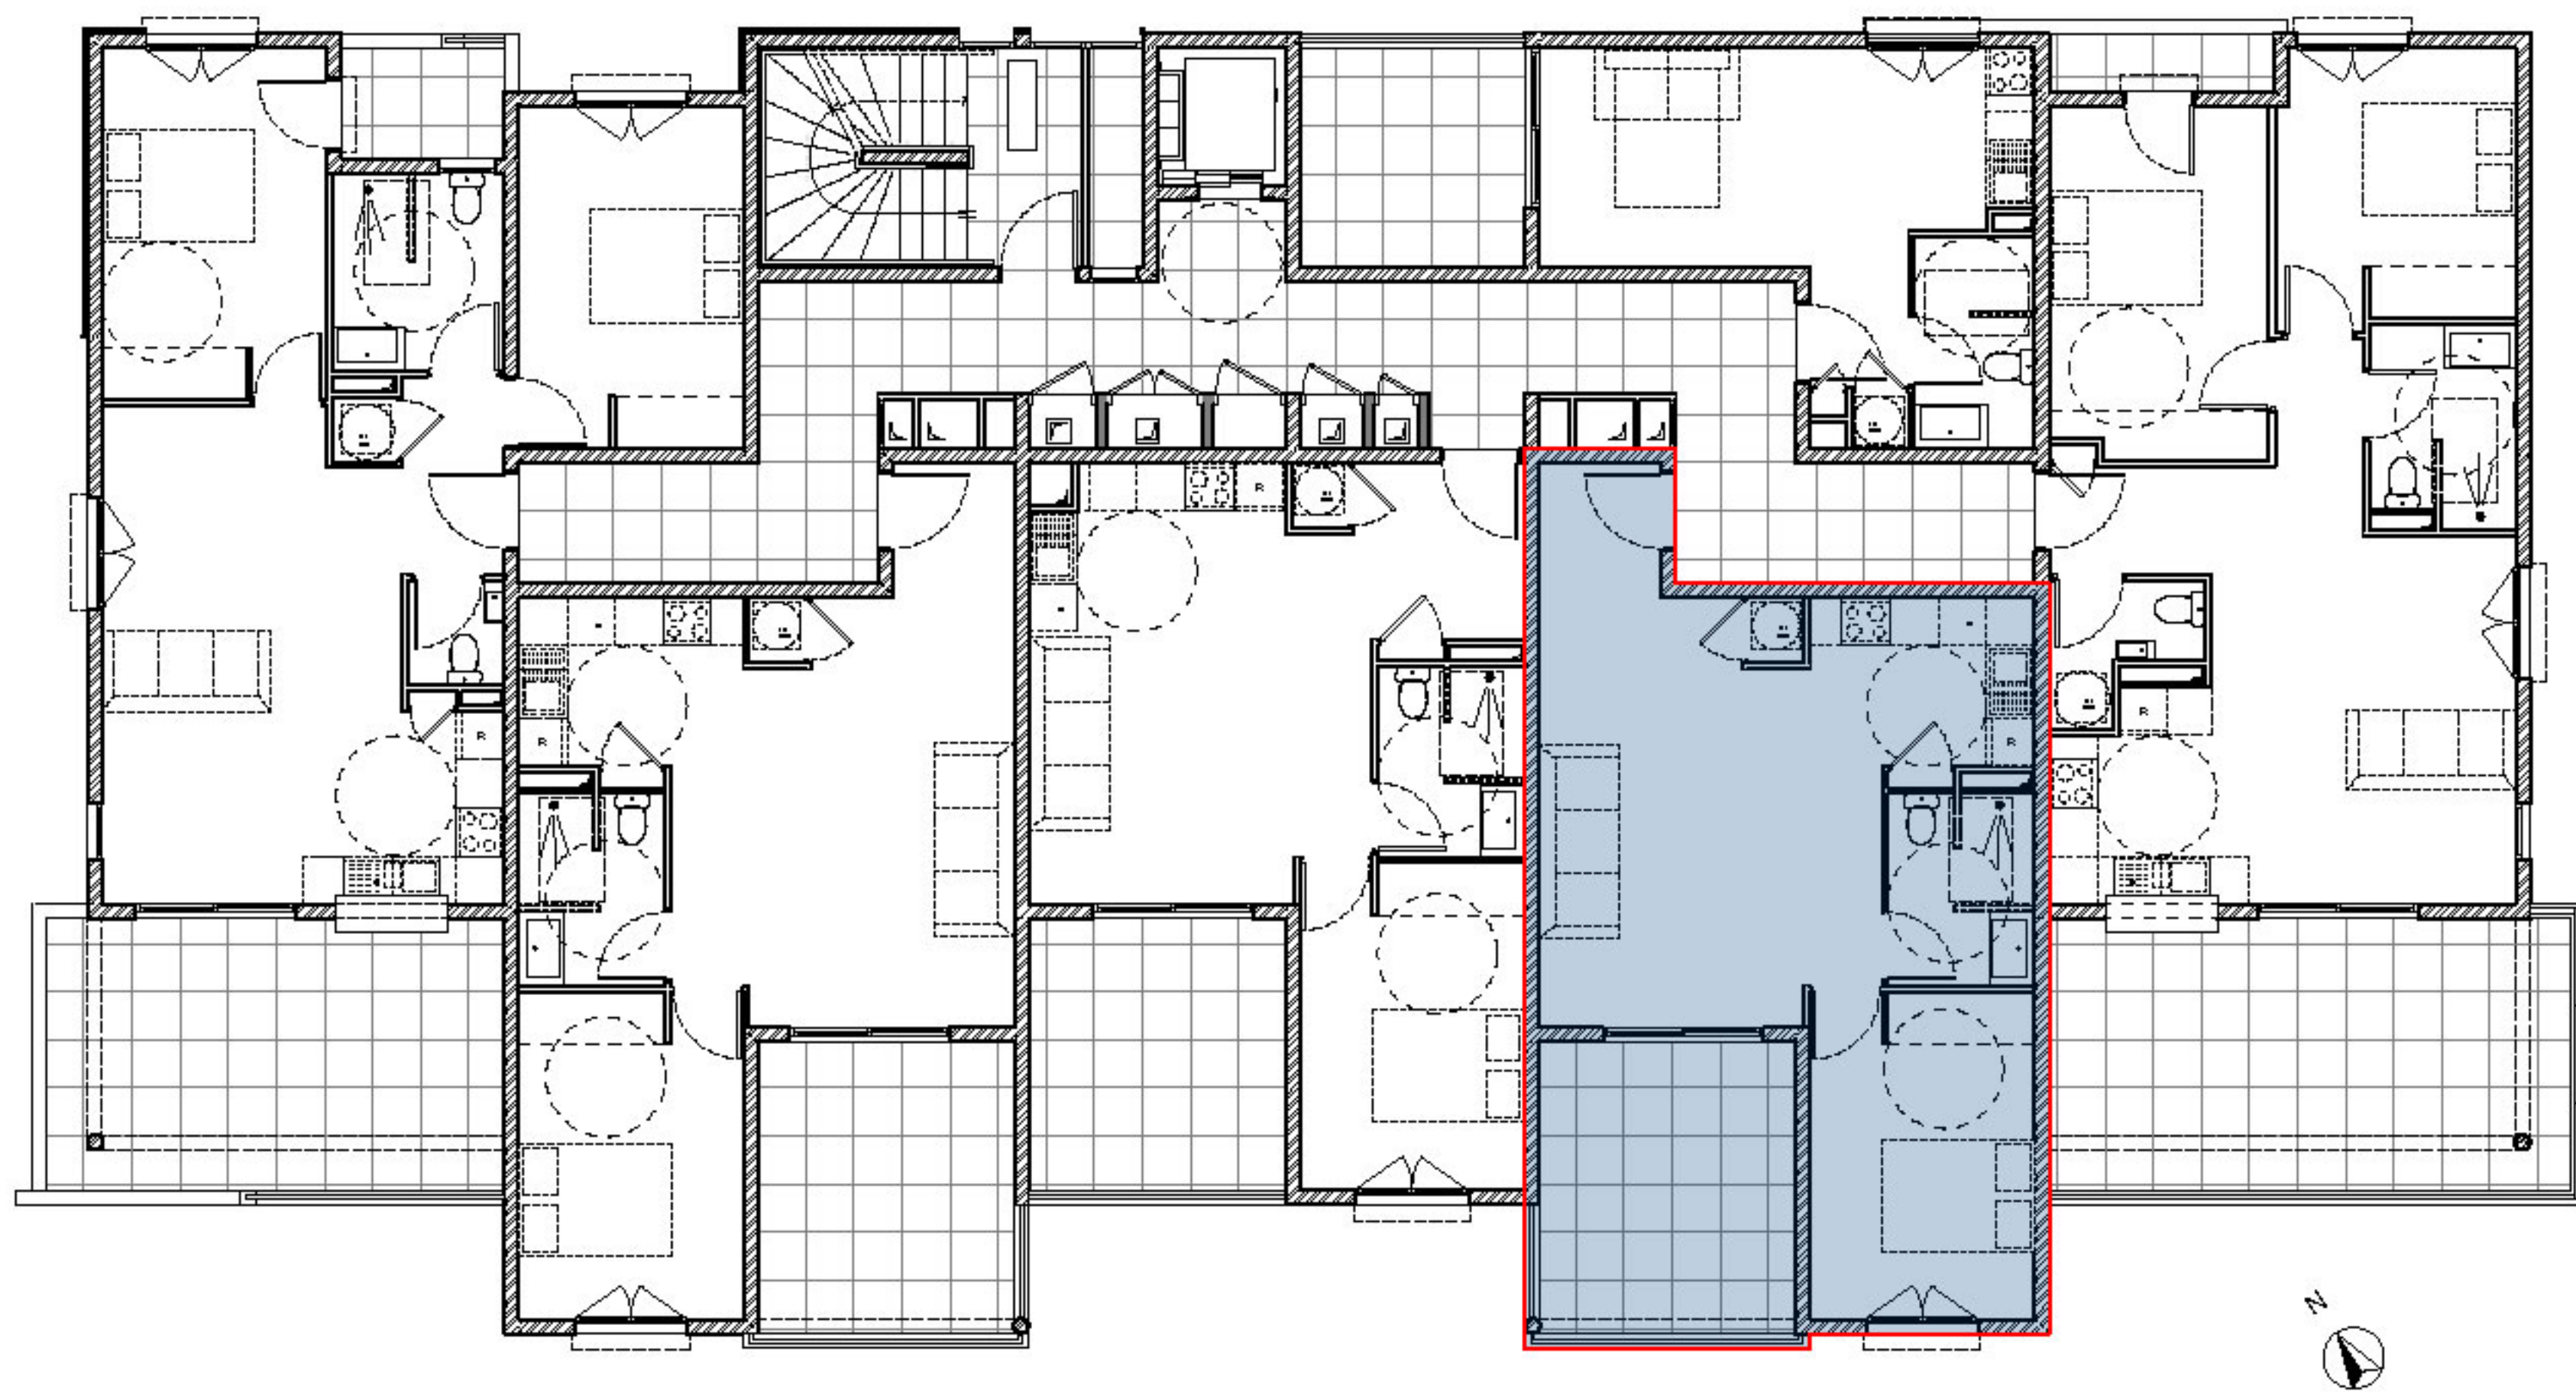

Document non contractuel

FACADE ENTREE

Document non contractuel

FACADE BAIE

RESIDENCE LES TERRASSES DE LA BAIE 2

ZAC L'ETANG Z'ABRICOT
97200 FORT-DE-FRANCE

APPARTEMENT N°9 - T2 - R+1
STATIONNEMENT N°91

PLAN DE SOUS-SOL - PARKING

PLAN MASSE

PLAN NIVEAU

PLAN APPARTEMENT

PLAN DE VENTE ETABLI D'APRES DOSSIER DE PERMIS DE CONSTRUIRE
LE PROMOTEUR SE RESERVE LE DROIT D'APPORTER DES MODIFICATIONS POUR DES RAISONS TECHNIQUES