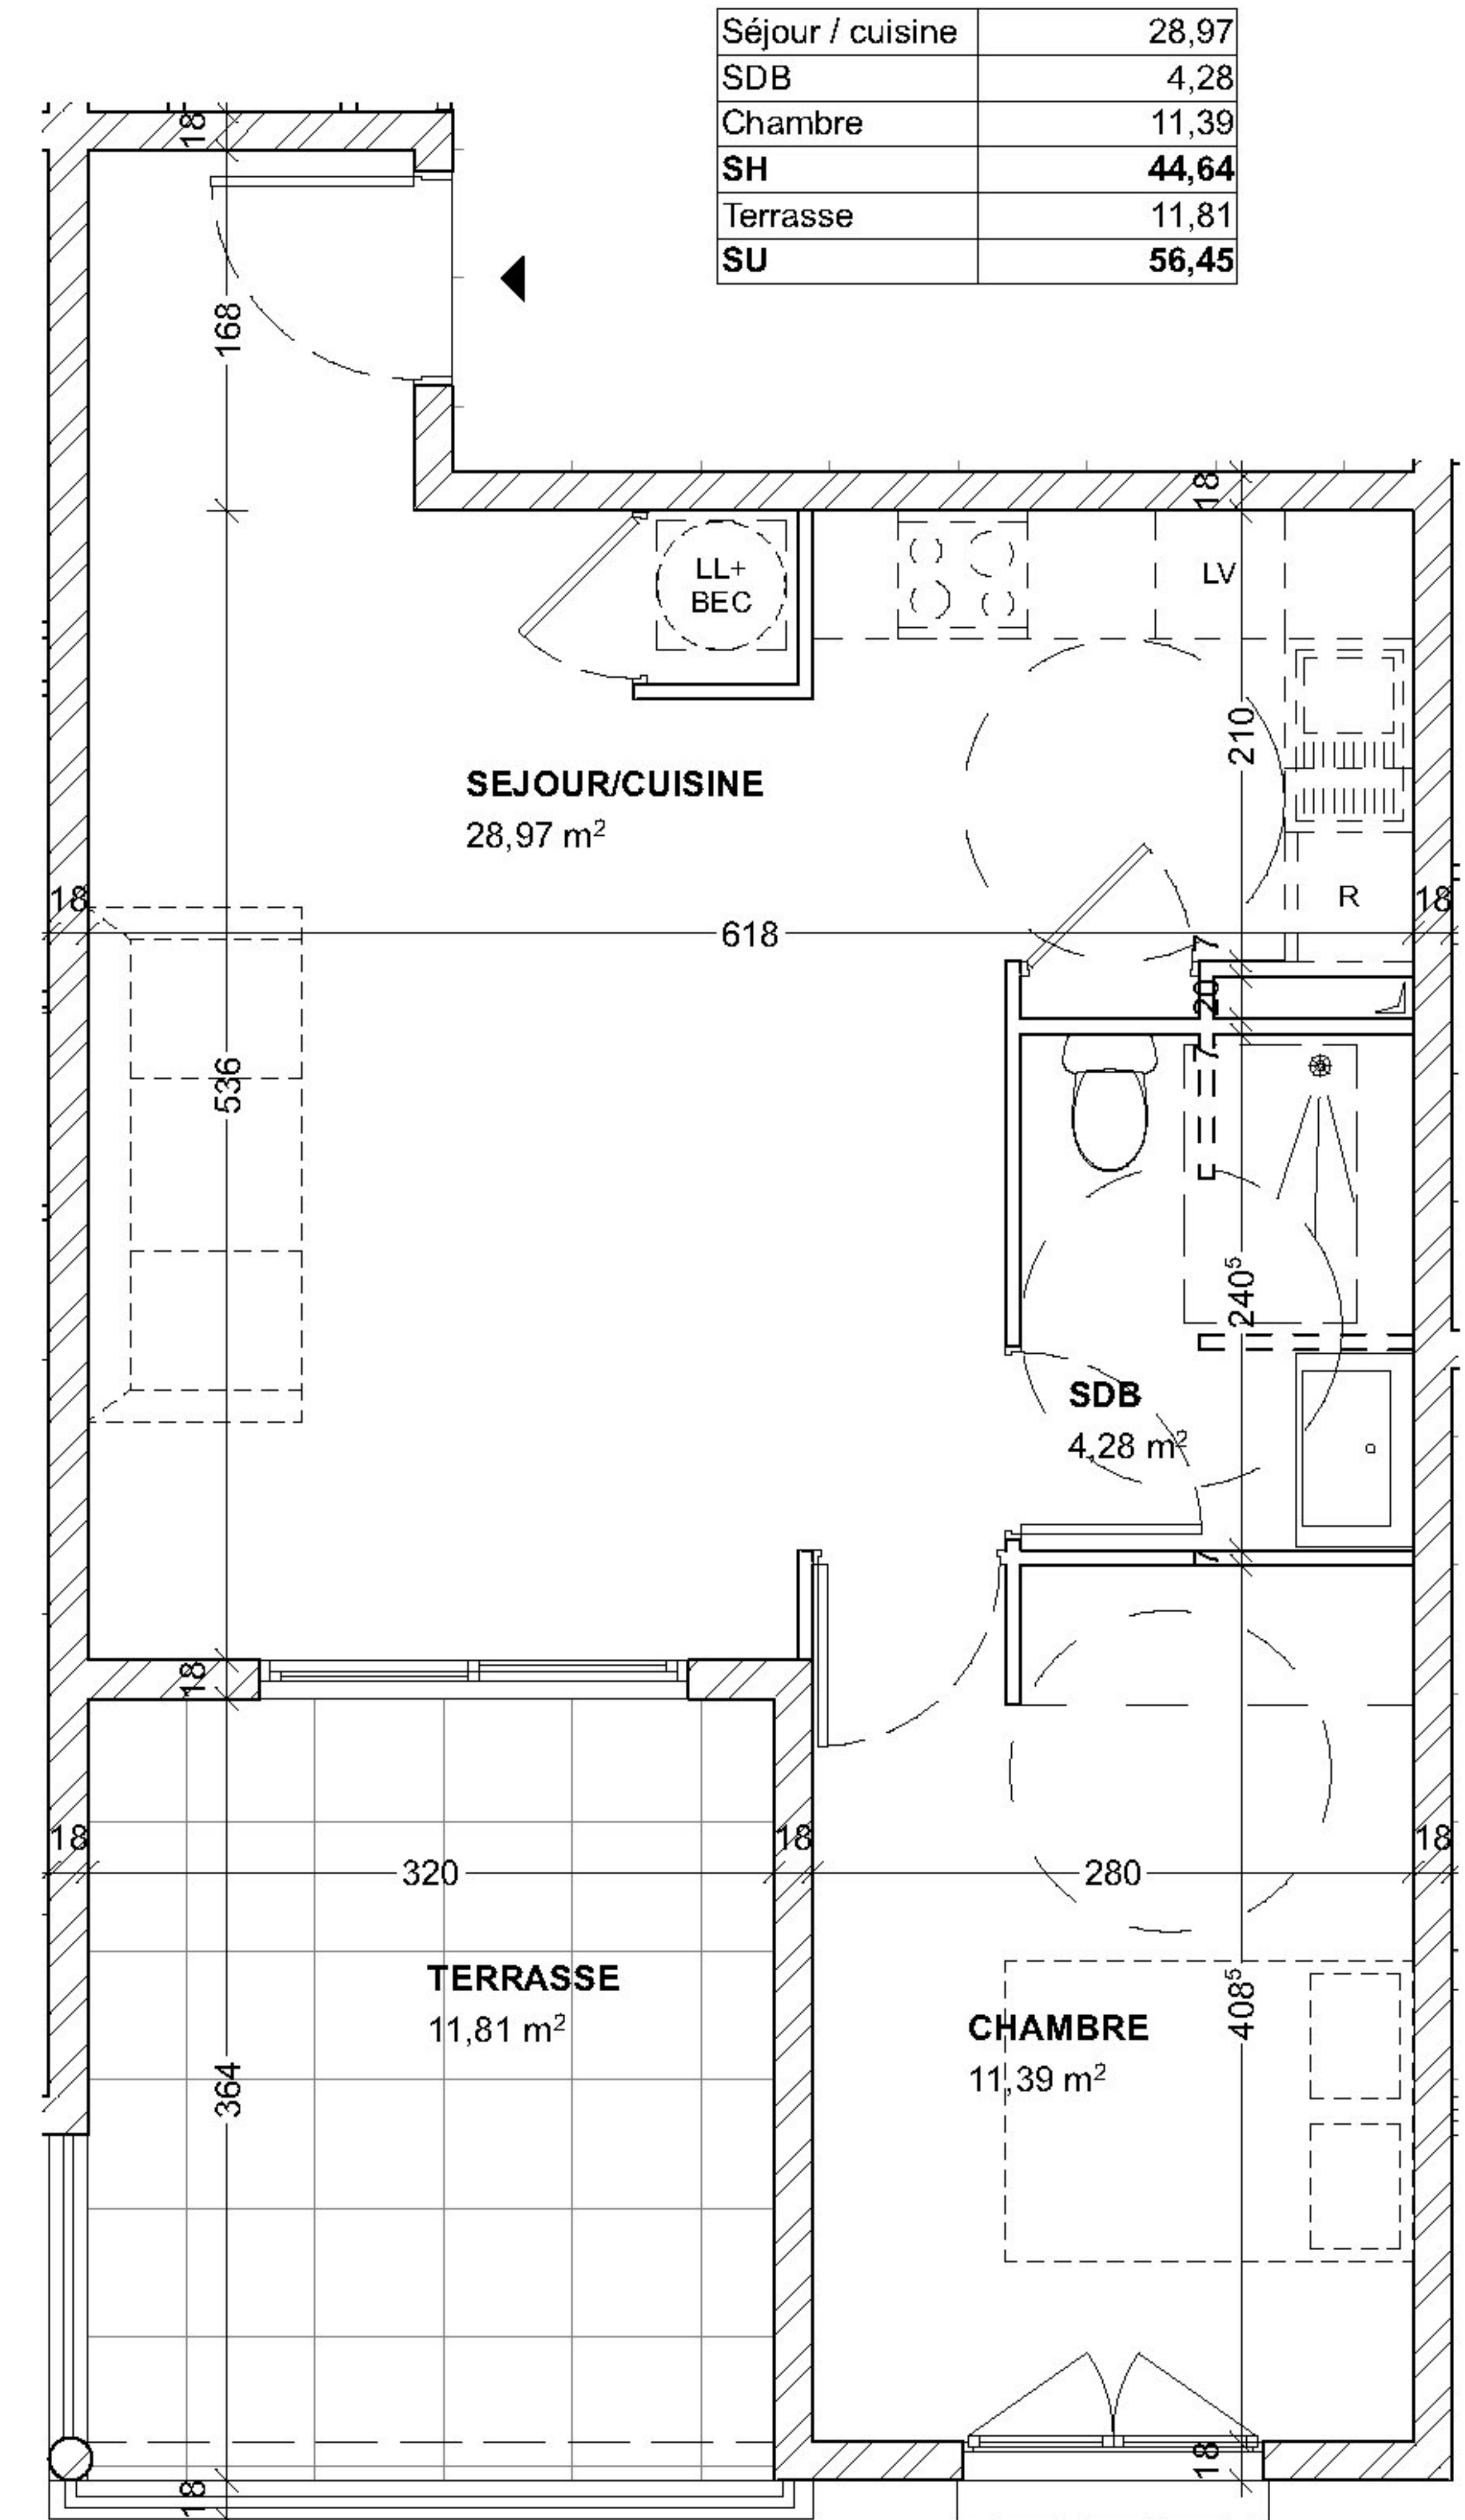

Document non contractuel

FACADE ENTREE

Document non contractuel

FACADE BAIE

RESIDENCE LES TERRASSES DE LA BAIE 2

ZAC L'ETANG Z'ABRICOT
97200 FORT-DE-FRANCE

APPARTEMENT N°9 - T2 - R+1
STATIONNEMENT N°91

PLAN DE SOUS-SOL - PARKING

PLAN MASSE

PLAN NIVEAU

PLAN APPARTEMENT

PLAN DE VENTE ETABLI D'APRES DOSSIER DE PERMIS DE CONSTRUIRE
LE PROMOTEUR SE RESERVE LE DROIT D'APPORTER DES MODIFICATIONS POUR DES RAISONS TECHNIQUES