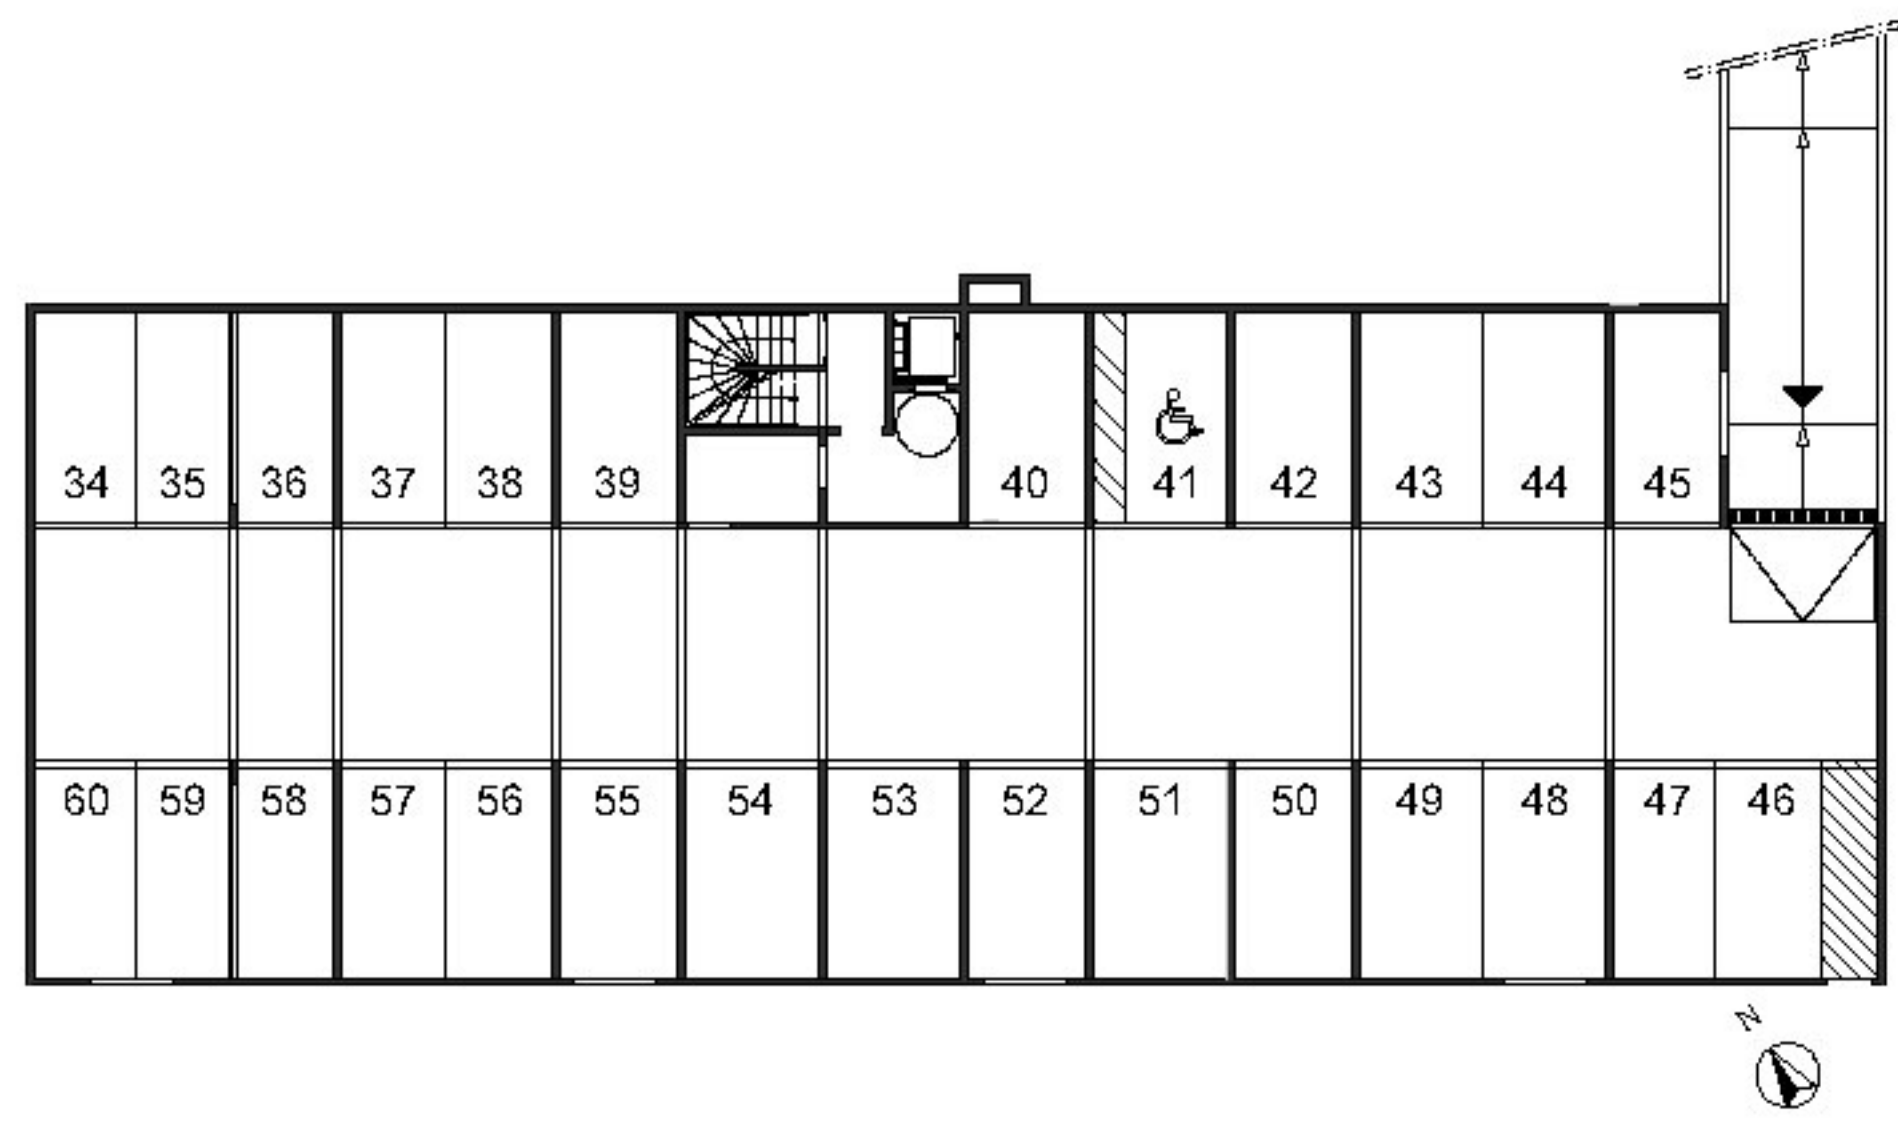

Document non contractuel

FACADE ENTREE

Document non contractuel

FACADE BAIE

RESIDENCE LES TERRASSES DE LA BAIE 2

ZAC L'ETANG Z'ABRICOT
97200 FORT-DE-FRANCE

APPARTEMENT N°9 - T2 - R+1
STATIONNEMENT N°91

PLAN DE SOUS-SOL - PARKING

PLAN MASSE

PLAN NIVEAU

PLAN APPARTEMENT

PLAN DE VENTE ETABLI D'APRES DOSSIER DE PERMIS DE CONSTRUIRE
LE PROMOTEUR SE RESERVE LE DROIT D'APPORTER DES MODIFICATIONS POUR DES RAISONS TECHNIQUES